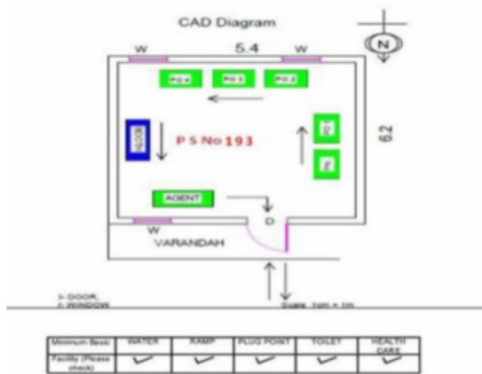

Google Map View

Polling Station Building Front View

Polling Station Front View

Cad View

Key MAP View

1 பெயர் : பையரோஸ் கான் தந்தை பெயர்: முஹம்மது ரபீக் வீட்டு எண் : 4/27 வயது : 30 பாலினம் : ஆண் Photo is available	AWP2167724	2 பெயர் : தாஹீரா பானு கணவர் பெயர்: முஹம்மத் ரபீக் வீட்டு எண் : 4/27ஏ வயது : 51 பாலினம் : பெண் Photo is available	AWP2169266	3 பெயர் : சையத் அமீர் தந்தை பெயர்: முஹம்மது ரபீக் வீட்டு எண் : 4/27ஏ வயது : 32 பாலினம் : ஆண் Photo is available	AWP2156602
4 பெயர் : ஜேம்சித் பாத்திமா கணவர் பெயர்: சையத் அமீர் வீட்டு எண் : 4/27ஏ வயது : 32 பாலினம் : பெண் Photo is available	AWP2169191	5 பெயர் : யூனூஸ் அகமது தந்தை பெயர்: முஹம்மத் ரபீக் வீட்டு எண் : 4/27ஏ வயது : 28 பாலினம் : ஆண் Photo is available	AWP1520964	6 பெயர் : பவித்ரா தந்தை பெயர்: வெங்கடேசுவரன் வீட்டு எண் : 5 வயது : 30 பாலினம் : பெண் Photo is available	AWP2266765
7 பெயர் : ஹஜிரா இர்ஷாத் கணவர் பெயர்: சுபரி அஹமத் வீட்டு எண் : 5/2ஏ, வயது : 25 பாலினம் : பெண் Photo is available	AWP2234235	8 பெயர் : அப்தாகிர் தந்தை பெயர்: பாரி வீட்டு எண் : 5-4 வயது : 65 பாலினம் : ஆண் Photo is available	AWP1950443	9 பெயர் : ஷர்மிளா பானு கணவர் பெயர்: அப்தாகிர் வீட்டு எண் : 5-4 வயது : 58 பாலினம் : பெண் Photo is available	AWP0078626
10 பெயர் : சல்மா பாத்திமா தந்தை பெயர்: அப்தாகிர் வீட்டு எண் : 5-4 வயது : 33 பாலினம் : பெண் Photo is available	AWP0555326	11 பெயர் : சித்ரா கணவர் பெயர்: நாகராஜன் வீட்டு எண் : 5A வயது : 60 பாலினம் : பெண் Photo is available	AWP1478817	12 பெயர் : பாஸ்கர் தந்தை பெயர்: கிருஷ்ணபிள்ளை வீட்டு எண் : 7-2 வயது : 68 பாலினம் : மூன்றாம் பாலினம் Photo is available	AWP0252296
13 பெயர் : மீனா தாயின் பெயர்: கல்பனா வீட்டு எண் : 7/2 வயது : 45 பாலினம் : பெண் Photo is available	AWP2178879	14 பெயர் : கியாத்தி தந்தை பெயர்: சுதிர் குமார் சிங் வீட்டு எண் : 8 வயது : 23 பாலினம் : பெண் Photo is available	AWP2374692	15 பெயர் : சந்திரசேகரன் தந்தை பெயர்: துரைசாமி வீட்டு எண் : 9/15 வயது : 71 பாலினம் : ஆண் Photo is available	AWP1121532
16 பெயர் : புவனேஸ்வரி கணவர் பெயர்: சந்திரசேகரன் வீட்டு எண் : 9/15 வயது : 46 பாலினம் : பெண் Photo is available	AWP1121524	17 பெயர் : பாசிலா தாயின் பெயர்: கௌசல்யா வீட்டு எண் : 9/15 வயது : 28 பாலினம் : பெண் Photo is available	AWP2202505	18 பெயர் : வெங்கடேஸ்வர் தந்தை பெயர்: சந்திரசேகரன் வீட்டு எண் : 9/15, வயது : 26 பாலினம் : ஆண் Photo is available	AWP2191336
19 பெயர் : நாரமுஹம்மத் தந்தை பெயர்: முஹம்மத் அபுபக்கர் வீட்டு எண் : 10 வயது : 66 பாலினம் : ஆண் Photo is available	GMV2189066	20 பெயர் : மும்தாஜ் கணவர் பெயர்: நாரமுஹம்மத் வீட்டு எண் : 10 வயது : 61 பாலினம் : பெண் Photo is available	GMV2193019	21 பெயர் : ஜெனிமா பேகம் தந்தை பெயர்: ஜாபர் அலி வீட்டு எண் : 10 வயது : 40 பாலினம் : பெண் Photo is available	AWP2351278
22 பெயர் : சையத்இப்ராஹிம் தந்தை பெயர்: நாரமுஹம்மத் வீட்டு எண் : 10 வயது : 37 பாலினம் : ஆண் Photo is available	AWP0853564	23 பெயர் : முஹம்மத்அபுபக்கர் தந்தை பெயர்: நாரமுஹம்மத் வீட்டு எண் : 10 வயது : 37 பாலினம் : ஆண் Photo is available	AWP0853556	24 பெயர் : சாயிஸ்தாபானு கணவர் பெயர்: சையத்இப்ராஹிம் வீட்டு எண் : 10 வயது : 36 பாலினம் : பெண் Photo is available	AWP0853549
25 பெயர் : ஆசியா கணவர் பெயர்: முஹம்மத் அபுபக்கர் வீட்டு எண் : 10 வயது : 32 பாலினம் : பெண் Photo is available	AWP1121458	26 பெயர் : பாரிதூல் பார்சன் கணவர் பெயர்: ஷஹாதூல்லா வீட்டு எண் : 10/7 வயது : 37 பாலினம் : பெண் Photo is available	AWP2234151	27 பெயர் : அருண் கண்ணா தந்தை பெயர்: முருகானந்தம் வீட்டு எண் : 10/17 வயது : 28 பாலினம் : ஆண் Photo is available	AWP1574169
28 பெயர் : நவீன் கண்ணா தந்தை பெயர்: முருகானந்தம் வீட்டு எண் : 10/17 வயது : 26 பாலினம் : ஆண் Photo is available	AWP1574144	29 பெயர் : கார்முதிலன் தாயின் பெயர்: ஸ்ரீதேவி வீட்டு எண் : 10/60 வயது : 25 பாலினம் : ஆண் Photo is available	AWP1517390	30 பெயர் : சரோஜா கணவர் பெயர்: ராமநாதன் வீட்டு எண் : 11 வயது : 79 பாலினம் : பெண் Photo is available	GMV3294725