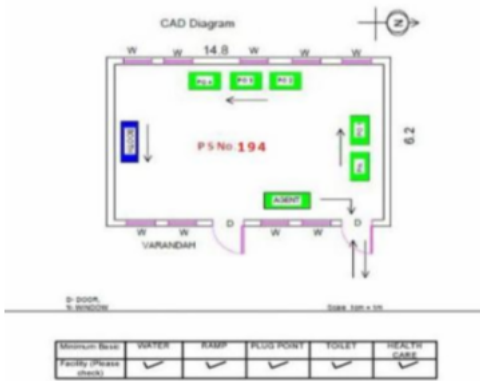

Google Map View

Polling Station Building Front View

Polling Station Front View

Cad View

Key MAP View

1 பெயர் : ரவி தந்தை பெயர்: நரசிம்மன் வீட்டு எண் : 1 வயது : 58 பாலினம் : ஆண்	AWP1052703 Photo is available	2 பெயர் : ராணி கணவர் பெயர்: ரவி வீட்டு எண் : 1 வயது : 56 பாலினம் : பெண்	AWP1052711 Photo is available	3 பெயர் : லக்ஷ்மிதேவி கணவர் பெயர்: கண்ணன் வீட்டு எண் : 1 வயது : 32 பாலினம் : பெண்	AWP1052679 Photo is available
4 பெயர் : அனுஷா தந்தை பெயர்: சுரேஷ்குமார் சுரேஷ்குமார் வீட்டு எண் : 1 வயது : 24 பாலினம் : பெண்	AWP2277903 Photo is available	5 பெயர் : ஸ்ரீதேவி தந்தை பெயர்: ரவி வீட்டு எண் : 1-69-A வயது : 29 பாலினம் : பெண்	AWP1121573 Photo is available	6 பெயர் : சதீஸ் பாபு தந்தை பெயர்: ராஜகோபால் வீட்டு எண் : 2 வயது : 52 பாலினம் : ஆண்	AWP1953413 Photo is available
7 பெயர் : சித்திரா கணவர் பெயர்: சதீஷ்பாபு வீட்டு எண் : 2 வயது : 48 பாலினம் : பெண்	GMV1323864 Photo is available	8 பெயர் : தருண் தந்தை பெயர்: சதீஷ் பாபு வீட்டு எண் : 2 வயது : 28 பாலினம் : ஆண்	AWP1282433 Photo is available	9 பெயர் : சுகுமார் தந்தை பெயர்: நரசிம்மன் வீட்டு எண் : 3 வயது : 65 பாலினம் : ஆண்	GMV3419868 Photo is available
10 பெயர் : வாசு தந்தை பெயர்: ராகவன் வீட்டு எண் : 3 வயது : 62 பாலினம் : ஆண்	AWP1953439 Photo is available	11 பெயர் : நிர்மலா கணவர் பெயர்: சுகுமார் வீட்டு எண் : 3 வயது : 59 பாலினம் : பெண்	GMV2128494 Photo is available	12 பெயர் : சந்தானகோபாலன் தந்தை பெயர்: சுகுமார் வீட்டு எண் : 3/5 வயது : 25 பாலினம் : ஆண்	AWP1499557 Photo is available
# 13 பெயர் : ராதா குப்புரத்தினம் கணவர் பெயர்: குப்புரத்தினம் வீட்டு எண் : 4 வயது : 91 பாலினம் : பெண்	AWP1953447 Photo is available	14 பெயர் : சந்தோஷ்குமார் தந்தை பெயர்: நடராஜன் வீட்டு எண் : 5-6 வயது : 39 பாலினம் : ஆண்	GMV2186534 Photo is available	15 பெயர் : யசோதா தந்தை பெயர்: வெங்கடராமய்யர் வீட்டு எண் : 6 வயது : 62 பாலினம் : பெண்	AWP1953538 Photo is available
16 பெயர் : மனோரமா கணவர் பெயர்: சுரேஷ்கிரோடிவால் வீட்டு எண் : 6A வயது : 71 பாலினம் : பெண்	AWP1953546 Photo is available	17 பெயர் : இந்துமதி கணவர் பெயர்: பாலவெங்கட் வீட்டு எண் : 6A வயது : 46 பாலினம் : பெண்	AWP1337781 Photo is available	18 பெயர் : சுனில் தந்தை பெயர்: சுரேஷ்கிரோடிவால் வீட்டு எண் : 6A வயது : 42 பாலினம் : ஆண்	AWP0393900 Photo is available
19 பெயர் : தீரஜ் சிரோடி வால் தந்தை பெயர்: சுரேஷ்கிரோடிவால் வீட்டு எண் : 6A வயது : 41 பாலினம் : ஆண்	AWP0393892 Photo is available	20 பெயர் : கீதா தந்தை பெயர்: சுரேஷ்கிரோடிவால் வீட்டு எண் : 6A வயது : 39 பாலினம் : பெண்	AWP0393884 Photo is available	21 பெயர் : காயத்ரி தந்தை பெயர்: பலவெங்கட் வீட்டு எண் : 6ஏ வயது : 22 பாலினம் : பெண்	AWP2410918 Photo is available
22 பெயர் : பாலவெங்கட் தந்தை பெயர்: பால்கரன் வீட்டு எண் : 6-a வயது : 48 பாலினம் : ஆண்	AWP1337773 Photo is available	23 பெயர் : ரீது கணவர் பெயர்: சுனில் கிரோடி வால் வீட்டு எண் : 6-A வயது : 41 பாலினம் : பெண்	AWP0716175 Photo is available	24 பெயர் : சிருஷ்ணவேணி தாயின் பெயர்: சசிசா வீட்டு எண் : 7 வயது : 32 பாலினம் : பெண்	AWP0555045 Photo is available
25 பெயர் : ம ரா இந்துமதி கணவர் பெயர்: ரவிசந்திரன் வீட்டு எண் : 7ஏ வயது : 60 பாலினம் : பெண்	IYE0402321 Photo is available	26 பெயர் : விஜய் தாயின் பெயர்: சூடாமணி வீட்டு எண் : 7ஏ வயது : 27 பாலினம் : ஆண்	AWP1574755 Photo is available	27 பெயர் : ஹரிப்பிரகாஷ் தந்தை பெயர்: ரவிசந்திரன் வீட்டு எண் : 7ஏ வயது : 27 பாலினம் : ஆண்	AWP1579226 Photo is available
28 பெயர் : சூடாமணி கணவர் பெயர்: பால்கர் வீட்டு எண் : 7-A வயது : 56 பாலினம் : பெண்	AWP0079079 Photo is available	29 பெயர் : விமல்குமார் தந்தை பெயர்: பால்கர் வீட்டு எண் : 7-A வயது : 38 பாலினம் : ஆண்	AWP0079061 Photo is available	30 பெயர் : பாலகிருஷ்ணன் தந்தை பெயர்: ராமசாமி வீட்டு எண் : 8 வயது : 63 பாலினம் : ஆண்	AWP1965334 Photo is available