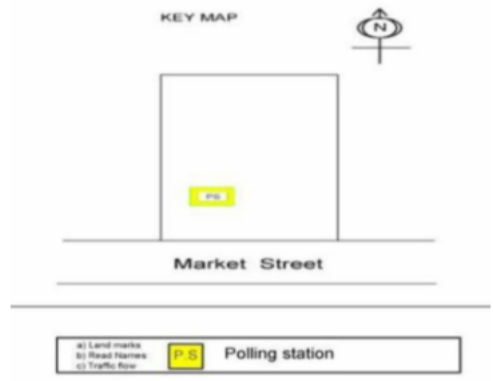

Google Map View

Polling Station Building Front View

Polling Station Front View

Cad View

Key MAP View

1 பெயர் : ரவி தந்தை பெயர்: நரசிம்மன் வீட்டு எண் : 1 வயது : 58 பாலினம் : ஆண்	AWP1052703 Photo is available	2 பெயர் : ராணி கணவர் பெயர்: ரவி வீட்டு எண் : 1 வயது : 56 பாலினம் : பெண்	AWP1052711 Photo is available	3 பெயர் : லக்ஷ்மிதேவி கணவர் பெயர்: கண்ணன் வீட்டு எண் : 1 வயது : 32 பாலினம் : பெண்	AWP1052679 Photo is available
4 பெயர் : அனுஷா தந்தை பெயர்: சுரேஷ்குமார் சுரேஷ்குமார் வீட்டு எண் : 1 வயது : 24 பாலினம் : பெண்	AWP2277903 Photo is available	5 பெயர் : ஸ்ரீதேவி தந்தை பெயர்: ரவி வீட்டு எண் : 1-69-A வயது : 29 பாலினம் : பெண்	AWP1121573 Photo is available	6 பெயர் : சதீஸ் பாபு தந்தை பெயர்: ராஜகோபால் வீட்டு எண் : 2 வயது : 52 பாலினம் : ஆண்	AWP1953413 Photo is available
7 பெயர் : சித்திரா கணவர் பெயர்: சதீஷ்பாபு வீட்டு எண் : 2 வயது : 48 பாலினம் : பெண்	GMV1323864 Photo is available	8 பெயர் : தருண் தந்தை பெயர்: சதீஷ் பாபு வீட்டு எண் : 2 வயது : 28 பாலினம் : ஆண்	AWP1282433 Photo is available	9 பெயர் : சுகுமார் தந்தை பெயர்: நரசிம்மன் வீட்டு எண் : 3 வயது : 65 பாலினம் : ஆண்	GMV3419868 Photo is available
10 பெயர் : வாசு தந்தை பெயர்: ராகவன் வீட்டு எண் : 3 வயது : 62 பாலினம் : ஆண்	AWP1953439 Photo is available	11 பெயர் : நிர்மலா கணவர் பெயர்: சுகுமார் வீட்டு எண் : 3 வயது : 59 பாலினம் : பெண்	GMV2128494 Photo is available	12 பெயர் : சந்தானகோபாலன் தந்தை பெயர்: சுகுமார் வீட்டு எண் : 3/5 வயது : 25 பாலினம் : ஆண்	AWP1499557 Photo is available
# 13 பெயர் : ராதா குப்புரத்தினம் கணவர் பெயர்: குப்புரத்தினம் வீட்டு எண் : 4 வயது : 91 பாலினம் : பெண்	AWP1953447 Photo is available	14 பெயர் : சந்தோஷ்குமார் தந்தை பெயர்: நடராஜன் வீட்டு எண் : 5-6 வயது : 39 பாலினம் : ஆண்	GMV2186534 Photo is available	15 பெயர் : யசோதா தந்தை பெயர்: வெங்கடராமய்யர் வீட்டு எண் : 6 வயது : 62 பாலினம் : பெண்	AWP1953538 Photo is available
16 பெயர் : மனோரமா கணவர் பெயர்: சுரேஷ்கிரோடிவால் வீட்டு எண் : 6A வயது : 71 பாலினம் : பெண்	AWP1953546 Photo is available	17 பெயர் : இந்துமதி கணவர் பெயர்: பாலவெங்கட் வீட்டு எண் : 6A வயது : 46 பாலினம் : பெண்	AWP1337781 Photo is available	18 பெயர் : சுனில் தந்தை பெயர்: சுரேஷ்கிரோடிவால் வீட்டு எண் : 6A வயது : 42 பாலினம் : ஆண்	AWP0393900 Photo is available
19 பெயர் : தீரஜ் சிரோடி வால் தந்தை பெயர்: சுரேஷ்கிரோடிவால் வீட்டு எண் : 6A வயது : 41 பாலினம் : ஆண்	AWP0393892 Photo is available	20 பெயர் : கீதா தந்தை பெயர்: சுரேஷ்கிரோடிவால் வீட்டு எண் : 6A வயது : 39 பாலினம் : பெண்	AWP0393884 Photo is available	21 பெயர் : காயத்ரி தந்தை பெயர்: பலவெங்கட் வீட்டு எண் : 6ஏ வயது : 22 பாலினம் : பெண்	AWP2410918 Photo is available
22 பெயர் : பாலவெங்கட் தந்தை பெயர்: பால்கரன் வீட்டு எண் : 6-a வயது : 48 பாலினம் : ஆண்	AWP1337773 Photo is available	23 பெயர் : ரீது கணவர் பெயர்: சுனில் கிரோடி வால் வீட்டு எண் : 6-A வயது : 41 பாலினம் : பெண்	AWP0716175 Photo is available	24 பெயர் : சிருஷ்ணவேணி தாயின் பெயர்: சசிசா வீட்டு எண் : 7 வயது : 32 பாலினம் : பெண்	AWP0555045 Photo is available
25 பெயர் : ம ரா இந்துமதி கணவர் பெயர்: ரவிசந்திரன் வீட்டு எண் : 7ஏ வயது : 60 பாலினம் : பெண்	IYE0402321 Photo is available	26 பெயர் : விஜய் தாயின் பெயர்: சூடாமணி வீட்டு எண் : 7ஏ வயது : 27 பாலினம் : ஆண்	AWP1574755 Photo is available	27 பெயர் : ஹரிப்பிரகாஷ் தந்தை பெயர்: ரவிசந்திரன் வீட்டு எண் : 7ஏ வயது : 27 பாலினம் : ஆண்	AWP1579226 Photo is available
28 பெயர் : சூடாமணி கணவர் பெயர்: பால்கர் வீட்டு எண் : 7-A வயது : 56 பாலினம் : பெண்	AWP0079079 Photo is available	29 பெயர் : விமல்குமார் தந்தை பெயர்: பால்கர் வீட்டு எண் : 7-A வயது : 38 பாலினம் : ஆண்	AWP0079061 Photo is available	30 பெயர் : பாலகிருஷ்ணன் தந்தை பெயர்: ராமசாமி வீட்டு எண் : 8 வயது : 63 பாலினம் : ஆண்	AWP1965334 Photo is available