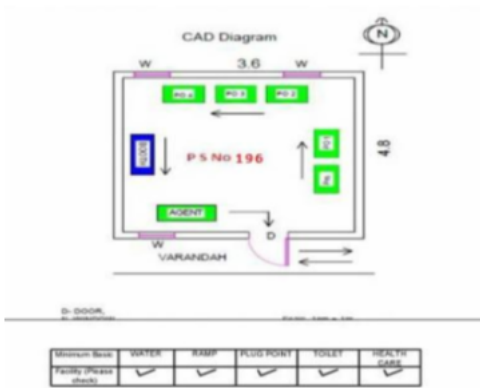

Google Map View

Polling Station Building Front View

Polling Station Front View

Cad View

Key MAP View

1 பெயர் : வத்சலா கணவர் பெயர்: சுந்தரராஜன் வீட்டு எண் : 2 வயது : 74 பாலினம் : பெண்	AWP1961408 Photo is available	2 பெயர் : செந்தில் தந்தை பெயர்: சுந்தரராஜன் வீட்டு எண் : 2 வயது : 49 பாலினம் : ஆண்	AWP1961416 Photo is available	3 பெயர் : மீரா கணவர் பெயர்: ராஜன் வீட்டு எண் : 2-1 வயது : 61 பாலினம் : பெண்	AWP1961424 Photo is available
4 பெயர் : சதீஸ் தந்தை பெயர்: ராஜன் வீட்டு எண் : 2-1 வயது : 41 பாலினம் : ஆண்	GMV2128833 Photo is available	5 பெயர் : கோபால் தந்தை பெயர்: அப்பாவு வீட்டு எண் : 3 வயது : 70 பாலினம் : ஆண்	GMV2124428 Photo is available	6 பெயர் : கல்யாணி கணவர் பெயர்: கோபால் வீட்டு எண் : 3 வயது : 66 பாலினம் : பெண்	GMV2124402 Photo is available
7 பெயர் : கண்ணன்பாபு தந்தை பெயர்: குப்புசாமி வீட்டு எண் : 3 வயது : 59 பாலினம் : ஆண்	AWP1961432 Photo is available	8 பெயர் : கலைமதி கணவர் பெயர்: கண்ணன்பாபு வீட்டு எண் : 3 வயது : 53 பாலினம் : பெண்	AWP1961440 Photo is available	9 பெயர் : வாசுதேவன் தந்தை பெயர்: கிருஷ்ணமூர்த்தி வீட்டு எண் : 3 வயது : 51 பாலினம் : ஆண்	GMV2140226 Photo is available
10 பெயர் : ராஜா தந்தை பெயர்: கோபால் வீட்டு எண் : 3 வயது : 46 பாலினம் : ஆண்	GMV2135879 Photo is available	11 பெயர் : கார்த்திகேயன் தந்தை பெயர்: கோபால் வீட்டு எண் : 3 வயது : 41 பாலினம் : ஆண்	GMV2124394 Photo is available	12 பெயர் : பத்மினி கணவர் பெயர்: ராம்குமார் வீட்டு எண் : 3-1 வயது : 64 பாலினம் : பெண்	AWP0079764 Photo is available
13 பெயர் : கிருஷ்ணவேணி கணவர் பெயர்: ராஜா வீட்டு எண் : 3-1 வயது : 43 பாலினம் : பெண்	AWP1052950 Photo is available	14 பெயர் : சபரிகணேஷ் தந்தை பெயர்: கண்ணன்பாபு வீட்டு எண் : 3-1 வயது : 29 பாலினம் : ஆண்	AWP1283209 Photo is available	15 பெயர் : யாமினி கணவர் பெயர்: சதீஸ்குமார் வீட்டு எண் : 4 வயது : 34 பாலினம் : பெண்	AWP1206523 Photo is available
16 பெயர் : வாசுதேவன் தந்தை பெயர்: நண்ணுசாமி வீட்டு எண் : 5 வயது : 69 பாலினம் : ஆண்	AWP1956325 Photo is available	17 பெயர் : லட்சுமி கணவர் பெயர்: வாசுதேவன் வீட்டு எண் : 5 வயது : 64 பாலினம் : பெண்	AWP1953462 Photo is available	18 பெயர் : விஜயகுமார் தந்தை பெயர்: வாசுதேவன் வீட்டு எண் : 5 வயது : 44 பாலினம் : ஆண்	GMV1079409 Photo is available
19 பெயர் : கீதா கணவர் பெயர்: விஜயகுமார் வீட்டு எண் : 5 வயது : 35 பாலினம் : பெண்	AWP0853903 Photo is available	20 பெயர் : சந்திராவதி கணவர் பெயர்: மூர்த்தி வீட்டு எண் : 7 வயது : 75 பாலினம் : பெண்	GMV2125342 Photo is available	21 பெயர் : ஜெயபிரகாஷ் தந்தை பெயர்: மூர்த்தி வீட்டு எண் : 7 வயது : 49 பாலினம் : ஆண்	GMV3301769 Photo is available
22 பெயர் : பாபு தந்தை பெயர்: கௌதமன் வீட்டு எண் : 7 வயது : 45 பாலினம் : ஆண்	GMV2126902 Photo is available	23 பெயர் : சுந்தர் தந்தை பெயர்: கௌதமன் வீட்டு எண் : 7 வயது : 36 பாலினம் : ஆண்	GMV3434727 Photo is available	24 பெயர் : சுசீலா கணவர் பெயர்: ஆனந்தாச்சாரி வீட்டு எண் : 7/1-சி வயது : 74 பாலினம் : பெண்	IYE0406223 Photo is available
25 பெயர் : ஜெயந்தி கணவர் பெயர்: விஜயராகவன் வீட்டு எண் : 7ஏ/61 வயது : 66 பாலினம் : பெண்	GMV2130300 Photo is available	26 பெயர் : பேபிசரோஜா கணவர் பெயர்: அங்கமுத்துசெட்டியார் வீட்டு எண் : 9 வயது : 85 பாலினம் : பெண்	AWP1961481 Photo is available	27 பெயர் : சுரேஷ் தந்தை பெயர்: அங்கமுத்துசெட்டியார் வீட்டு எண் : 9 வயது : 59 பாலினம் : ஆண்	AWP1961499 Photo is available
28 பெயர் : இந்திரா கணவர் பெயர்: சுரேஷ் வீட்டு எண் : 9 வயது : 56 பாலினம் : பெண்	AWP1961507 Photo is available	29 பெயர் : மோகன்ராஜ் தந்தை பெயர்: சுரேஷ் வீட்டு எண் : 9 வயது : 34 பாலினம் : ஆண்	AWP0252825 Photo is available	30 பெயர் : திவ்ய பாரதி தந்தை பெயர்: சீனிவாசன் வீட்டு எண் : 9/28 டி வயது : 33 பாலினம் : பெண்	IYE0650168 Photo is available