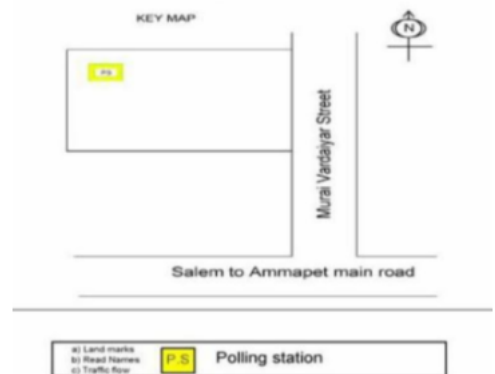

Google Map View

Polling Station Building Front View

Polling Station Front View

Cad View

Key MAP View

1 பெயர் : தனம் கணவர் பெயர் : கோபால் வீட்டு எண் : 5-2 வயது : 61 பாலினம் : பெண் Photo is available	AWP1978972	2 பெயர் : சாந்தாராம் தந்தை பெயர்: அனந்தாச்சாரி வீட்டு எண் : 5-3 வயது : 47 பாலினம் : ஆண் Photo is available	GMV1097427	3 பெயர் : செளந்தராஜன் தாயின் பெயர்: யசோதா வீட்டு எண் : 5-3 வயது : 44 பாலினம் : ஆண் Photo is available	GMV1097419
4 பெயர் : நேத்ரா கணவர் பெயர்: சாந்தாராம் வீட்டு எண் : 5-3 வயது : 37 பாலினம் : பெண் Photo is available	AWP0173351	5 பெயர் : சாந்தா தந்தை பெயர்: கிருஷ்ணய்யர் வீட்டு எண் : 5-4 வயது : 66 பாலினம் : பெண் Photo is available	AWP1978998	6 பெயர் : சு வெங்கடேஷ் தந்தை பெயர்: சுரேஷ் வீட்டு எண் : 5-4 வயது : 21 பாலினம் : ஆண் Photo is available	AWP2485670
7 பெயர் : விஜயா கணவர் பெயர்: செளந்தராஜன் வீட்டு எண் : 6-1 வயது : 39 பாலினம் : பெண் Photo is available	GMV2016616	8 பெயர் : அமிர்தலாவண்யா கணவர் பெயர்: தியாகராஜன் வீட்டு எண் : 7 வயது : 39 பாலினம் : பெண் Photo is available	AWP1053149	# 9 பெயர் : முகில்வண்ணன் அமர்நாத் தந்தை பெயர்: அமர்நாத் வீட்டு எண் : 7/14 வயது : 37 பாலினம் : ஆண் Photo is available	NEI0860262
10 பெயர் : ஜெயபால் தந்தை பெயர்: சுந்தரராமய்யர் வீட்டு எண் : 10 வயது : 73 பாலினம் : ஆண் Photo is available	AWP1979004	11 பெயர் : சரோஜா கணவர் பெயர்: ஜெயபால் வீட்டு எண் : 10 வயது : 66 பாலினம் : பெண் Photo is available	AWP1979012	12 பெயர் : வெங்கடேசன் தந்தை பெயர்: ராகவாச்சாரி வீட்டு எண் : 10 வயது : 54 பாலினம் : ஆண் Photo is available	AWP0855403
13 பெயர் : தியாகராஜன் தந்தை பெயர்: ஜெயபால் வீட்டு எண் : 10 வயது : 45 பாலினம் : ஆண் Photo is available	GMV1080076	14 பெயர் : சம்பத் தந்தை பெயர்: ஜெயபால் வீட்டு எண் : 10 வயது : 44 பாலினம் : ஆண் Photo is available	GMV1080167	15 பெயர் : ஹேமநாதன் தந்தை பெயர்: ஜெயபால் வீட்டு எண் : 10 வயது : 40 பாலினம் : ஆண் Photo is available	GMV2014694
16 பெயர் : உஷாராணி கணவர் பெயர்: ஹேமநாதன் வீட்டு எண் : 10 வயது : 31 பாலினம் : பெண் Photo is available	AWP1292986	17 பெயர் : கிருஷ்ணாச்சாரி தந்தை பெயர்: வெங்கடேசன் வீட்டு எண் : 10/1 வயது : 30 பாலினம் : ஆண் Photo is available	AWP1507524	18 பெயர் : தமிழ்செல்வன் தந்தை பெயர்: ஜெயராமன்செட்டியார் வீட்டு எண் : 11/30 வயது : 66 பாலினம் : ஆண் Photo is available	GMV2129666
19 பெயர் : சந்திரா கணவர் பெயர்: தமிழ்செல்வன் வீட்டு எண் : 11/30 வயது : 63 பாலினம் : பெண் Photo is available	GMV2129302	20 பெயர் : கோபிநாதன் தந்தை பெயர்: கிருஷ்ணமூர்த்தி வீட்டு எண் : 12 வயது : 52 பாலினம் : ஆண் Photo is available	AWP1979053	21 பெயர் : ஹரி தந்தை பெயர்: கிருஷ்ணமூர்த்தி வீட்டு எண் : 12 வயது : 46 பாலினம் : ஆண் Photo is available	GMV1080027
22 பெயர் : உமாமகேஷ்வரி கணவர் பெயர்: கோபி வீட்டு எண் : 12 வயது : 45 பாலினம் : பெண் Photo is available	GMV3470739	23 பெயர் : மல்லிகா கணவர் பெயர்: ஹரி வீட்டு எண் : 12 வயது : 41 பாலினம் : பெண் Photo is available	GMV2087476	24 பெயர் : கீதா கணவர் பெயர்: ஜெயகோபால் வீட்டு எண் : 12/3 வயது : 62 பாலினம் : பெண் Photo is available	IYE0846485
25 பெயர் : பூங்காவனம் கணவர் பெயர்: சதாசிவம் வீட்டு எண் : 13 வயது : 96 பாலினம் : பெண் Photo is available	AWP1979061	26 பெயர் : ஜானகி கணவர் பெயர்: செல்வம் வீட்டு எண் : 13 வயது : 56 பாலினம் : பெண் Photo is available	GMV2019347	27 பெயர் : அமர்நாத் தந்தை பெயர்: மோகன் வீட்டு எண் : 13/4ஏ வயது : 29 பாலினம் : ஆண் Photo is available	AWP1206887
28 பெயர் : சுகன்டர் கணவர் பெயர்: சம்பத்குமார் வீட்டு எண் : 13/125 வயது : 32 பாலினம் : பெண் Photo is available	AWP2315539	29 பெயர் : கால்யபுரீ தந்தை பெயர்: செல்வம் வீட்டு எண் : 13/125 வயது : 27 பாலினம் : பெண் Photo is available	AWP2315877	30 பெயர் : சந்தோஷ் குமார் தந்தை பெயர்: செல்வம் வீட்டு எண் : 13/125 வயது : 25 பாலினம் : ஆண் Photo is available	AWP2315935