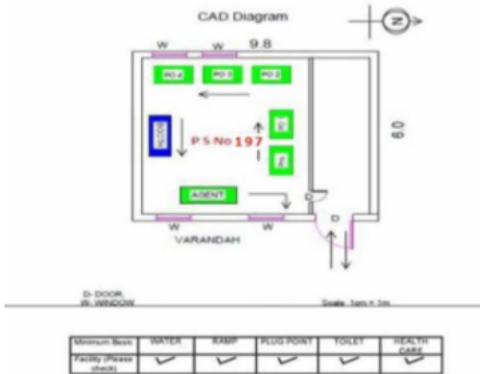

Google Map View

Polling Station Building Front View

Polling Station Front View

Cad View

Key MAP View

1 பெயர் : தனம் கணவர் பெயர் : கோபால் வீட்டு எண் : 5-2 வயது : 61 பாலினம் : பெண் Photo is available	AWP1978972	2 பெயர் : சாந்தாராம் தந்தை பெயர்: அனந்தாச்சாரி வீட்டு எண் : 5-3 வயது : 47 பாலினம் : ஆண் Photo is available	GMV1097427	3 பெயர் : செளந்தராஜன் தாயின் பெயர்: யசோதா வீட்டு எண் : 5-3 வயது : 44 பாலினம் : ஆண் Photo is available	GMV1097419
4 பெயர் : நேத்ரா கணவர் பெயர்: சாந்தாராம் வீட்டு எண் : 5-3 வயது : 37 பாலினம் : பெண் Photo is available	AWP0173351	5 பெயர் : சாந்தா தந்தை பெயர்: கிருஷ்ணய்யர் வீட்டு எண் : 5-4 வயது : 66 பாலினம் : பெண் Photo is available	AWP1978998	6 பெயர் : சு வெங்கடேஷ் தந்தை பெயர்: சுரேஷ் வீட்டு எண் : 5-4 வயது : 21 பாலினம் : ஆண் Photo is available	AWP2485670
7 பெயர் : விஜயா கணவர் பெயர்: செளந்தராஜன் வீட்டு எண் : 6-1 வயது : 39 பாலினம் : பெண் Photo is available	GMV2016616	8 பெயர் : அமிர்தலாவண்யா கணவர் பெயர்: தியாகராஜன் வீட்டு எண் : 7 வயது : 39 பாலினம் : பெண் Photo is available	AWP1053149	# 9 பெயர் : முகில்வண்ணன் அமர்நாத் தந்தை பெயர்: அமர்நாத் வீட்டு எண் : 7/14 வயது : 37 பாலினம் : ஆண் Photo is available	NEI0860262
10 பெயர் : ஜெயபால் தந்தை பெயர்: சுந்தரராமய்யர் வீட்டு எண் : 10 வயது : 73 பாலினம் : ஆண் Photo is available	AWP1979004	11 பெயர் : சரோஜா கணவர் பெயர்: ஜெயபால் வீட்டு எண் : 10 வயது : 66 பாலினம் : பெண் Photo is available	AWP1979012	12 பெயர் : வெங்கடேசன் தந்தை பெயர்: ராகவாச்சாரி வீட்டு எண் : 10 வயது : 54 பாலினம் : ஆண் Photo is available	AWP0855403
13 பெயர் : தியாகராஜன் தந்தை பெயர்: ஜெயபால் வீட்டு எண் : 10 வயது : 45 பாலினம் : ஆண் Photo is available	GMV1080076	14 பெயர் : சம்பத் தந்தை பெயர்: ஜெயபால் வீட்டு எண் : 10 வயது : 44 பாலினம் : ஆண் Photo is available	GMV1080167	15 பெயர் : ஹேமநாதன் தந்தை பெயர்: ஜெயபால் வீட்டு எண் : 10 வயது : 40 பாலினம் : ஆண் Photo is available	GMV2014694
16 பெயர் : உஷாராணி கணவர் பெயர்: ஹேமநாதன் வீட்டு எண் : 10 வயது : 31 பாலினம் : பெண் Photo is available	AWP1292986	17 பெயர் : கிருஷ்ணாச்சாரி தந்தை பெயர்: வெங்கடேசன் வீட்டு எண் : 10/1 வயது : 30 பாலினம் : ஆண் Photo is available	AWP1507524	18 பெயர் : தமிழ்செல்வன் தந்தை பெயர்: ஜெயராமன்செட்டியார் வீட்டு எண் : 11/30 வயது : 66 பாலினம் : ஆண் Photo is available	GMV2129666
19 பெயர் : சந்திரா கணவர் பெயர்: தமிழ்செல்வன் வீட்டு எண் : 11/30 வயது : 63 பாலினம் : பெண் Photo is available	GMV2129302	20 பெயர் : கோபிநாதன் தந்தை பெயர்: கிருஷ்ணமூர்த்தி வீட்டு எண் : 12 வயது : 52 பாலினம் : ஆண் Photo is available	AWP1979053	21 பெயர் : ஹரி தந்தை பெயர்: கிருஷ்ணமூர்த்தி வீட்டு எண் : 12 வயது : 46 பாலினம் : ஆண் Photo is available	GMV1080027
22 பெயர் : உமாமகேஷ்வரி கணவர் பெயர்: கோபி வீட்டு எண் : 12 வயது : 45 பாலினம் : பெண் Photo is available	GMV3470739	23 பெயர் : மல்லிகா கணவர் பெயர்: ஹரி வீட்டு எண் : 12 வயது : 41 பாலினம் : பெண் Photo is available	GMV2087476	24 பெயர் : கீதா கணவர் பெயர்: ஜெயகோபால் வீட்டு எண் : 12/3 வயது : 62 பாலினம் : பெண் Photo is available	IYE0846485
25 பெயர் : பூங்காவனம் கணவர் பெயர்: சதாசிவம் வீட்டு எண் : 13 வயது : 96 பாலினம் : பெண் Photo is available	AWP1979061	26 பெயர் : ஜானகி கணவர் பெயர்: செல்வம் வீட்டு எண் : 13 வயது : 56 பாலினம் : பெண் Photo is available	GMV2019347	27 பெயர் : அமர்நாத் தந்தை பெயர்: மோகன் வீட்டு எண் : 13/4ஏ வயது : 29 பாலினம் : ஆண் Photo is available	AWP1206887
28 பெயர் : சுகன்டர் கணவர் பெயர்: சம்பத்குமார் வீட்டு எண் : 13/125 வயது : 32 பாலினம் : பெண் Photo is available	AWP2315539	29 பெயர் : கால்யபுரீ தந்தை பெயர்: செல்வம் வீட்டு எண் : 13/125 வயது : 27 பாலினம் : பெண் Photo is available	AWP2315877	30 பெயர் : சந்தோஷ் குமார் தந்தை பெயர்: செல்வம் வீட்டு எண் : 13/125 வயது : 25 பாலினம் : ஆண் Photo is available	AWP2315935