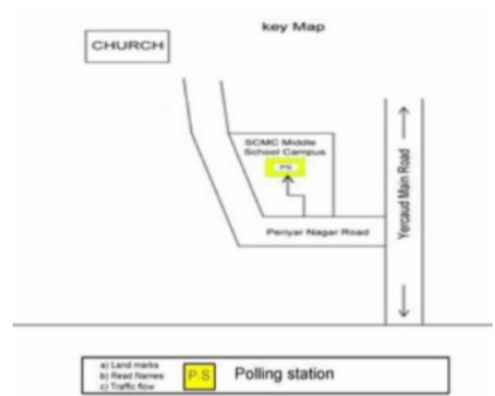

Google Map View

Polling Station Building Front View

Polling Station Front View

Cad View

Key MAP View

1 பெயர் : சந்தோஷ் தந்தை பெயர் : ஜெகதீசன் வீட்டு எண் : 1 வயது : 38 பாலினம் : ஆண்	AWP1152206 Photo is available	2 பெயர் : சங்கீதா கணவர் பெயர் : சந்தோஷ் வீட்டு எண் : 1 வயது : 37 பாலினம் : பெண்	AWP1152214 Photo is available	3 பெயர் : காஞ்சனா கணவர் பெயர் : கார்த்திகேயன் வீட்டு எண் : 3/9/0 வயது : 55 பாலினம் : பெண்	AWP2151967 Photo is available
4 பெயர் : புவனேஸ்வரி கணவர் பெயர் : முருகன் வீட்டு எண் : 3/1192, அசோக் நகர் வயது : 49 பாலினம் : பெண்	XRE0013805 Photo is available	5 பெயர் : ராஜ் குமார் தந்தை பெயர் : ராஜேந்திரன் வீட்டு எண் : 4 வயது : 42 பாலினம் : ஆண்	AWP1152123 Photo is available	6 பெயர் : கிருஷ்ணமூர்த்தி ஆறுமுகம் தந்தை பெயர் : ஆறுமுகம் வீட்டு எண் : 4/80-பி வயது : 56 பாலினம் : ஆண்	LVY2289379 Photo is available
7 பெயர் : ஹேமலதா கணவர் பெயர் : சந்திரமோகன் வீட்டு எண் : 4/80ஜி வயது : 48 பாலினம் : பெண்	LVY4354619 Photo is available	8 பெயர் : குமரேசன் தந்தை பெயர் : துரைசாமி வீட்டு எண் : 4/80H -307/42 வயது : 70 பாலினம் : ஆண்	AWP1011352 Photo is available	9 பெயர் : செல்வி கணவர் பெயர் : குமரேசன் வீட்டு எண் : 4/80H-307-42 வயது : 64 பாலினம் : பெண்	AWP1011246 Photo is available
10 பெயர் : கண்ணன் தந்தை பெயர் : கோவிந்தன் வீட்டு எண் : 4-85 வயது : 56 பாலினம் : ஆண்	AWP0104281 Photo is available	11 பெயர் : இளஞ்சியம் கணவர் பெயர் : வெங்கடாசலம் வீட்டு எண் : 4-87 ஏ வயது : 72 பாலினம் : பெண்	AWP2332484 Photo is available	12 பெயர் : ஹேமலதா கணவர் பெயர் : சதீஷ் குமார் வீட்டு எண் : 4/114 வயது : 32 பாலினம் : பெண்	AWP1498377 Photo is available
13 பெயர் : பிரேமா கணவர் பெயர் : செல்வம் வீட்டு எண் : 4/156 வயது : 46 பாலினம் : பெண்	AWP1498393 Photo is available	14 பெயர் : விஷ்ணு பிரியா தந்தை பெயர் : செல்வம் வீட்டு எண் : 4/156 வயது : 26 பாலினம் : பெண்	AWP1496975 Photo is available	15 பெயர் : சந்தியா பிரியா தந்தை பெயர் : செல்வம் வீட்டு எண் : 4/156-495-ஏ4 வயது : 28 பாலினம் : பெண்	AWP1498385 Photo is available
16 பெயர் : திவ்யா தந்தை பெயர் : சிவகுமார் வீட்டு எண் : 4/165 வயது : 25 பாலினம் : பெண்	ASP1378421 Photo is available	17 பெயர் : சுமித்ரா கணவர் பெயர் : கண்ணன் குமார் வீட்டு எண் : 4/175 வயது : 46 பாலினம் : பெண்	AWP1652106 Photo is available	18 பெயர் : மகேஷ்குமார் தந்தை பெயர் : நாராயணன் வீட்டு எண் : 4/307/8 வயது : 48 பாலினம் : ஆண்	AWP2395978 Photo is available
19 பெயர் : வித்யாசாகர் தந்தை பெயர் : மகேஷ்குமார் வீட்டு எண் : 4/307/8 வயது : 22 பாலினம் : ஆண்	AWP2395960 Photo is available	20 பெயர் : கிருபாகரன் தந்தை பெயர் : செளந்தர் வீட்டு எண் : 4/342 வயது : 30 பாலினம் : ஆண்	AWP2307668 Photo is available	21 பெயர் : தேவராஜன் தந்தை பெயர் : திரு ராமன் வீட்டு எண் : 4/480 வயது : 23 பாலினம் : ஆண்	AWP2215242 Photo is available
22 பெயர் : முடியப்பன் தந்தை பெயர் : மதலைமுத்து வீட்டு எண் : 4-529-2 வயது : 64 பாலினம் : ஆண்	AWP0115709 Photo is available	23 பெயர் : சத்தியதிலகம் கணவர் பெயர் : முடியப்பன் வீட்டு எண் : 4-529-2 வயது : 52 பாலினம் : பெண்	AWP0115857 Photo is available	24 பெயர் : ஸ்டீன்லி பாக்கியராஜ் தந்தை பெயர் : செளந்தர்ராஜ் முத்தையா வீட்டு எண் : 4/529/2 வயது : 38 பாலினம் : ஆண்	HNJ3134939 Photo is available
25 பெயர் : இம்மானுவேல் தந்தை பெயர் : முடியப்பன் வீட்டு எண் : 4-529-2 வயது : 35 பாலினம் : ஆண்	AWP0115733 Photo is available	26 பெயர் : சாமுவேல் தந்தை பெயர் : முடியப்பன் வீட்டு எண் : 4-529-2 வயது : 30 பாலினம் : ஆண்	AWP0898999 Photo is available	27 பெயர் : மணிபாரதி தந்தை பெயர் : சுப்பரமணி வீட்டு எண் : 4-529-2 வயது : 29 பாலினம் : ஆண்	AWP1075027 Photo is available
28 பெயர் : நேஹா தந்தை பெயர் : ராமமூர்த்தி வீட்டு எண் : 5/163 வயது : 20 பாலினம் : பெண்	AWP2459485 Photo is available	29 பெயர் : கொ செ சுரேந்திரன் தந்தை பெயர் : செல்லமுத்து வீட்டு எண் : 14 வயது : 71 பாலினம் : ஆண்	AWP2596674 Photo is available	30 பெயர் : தனலட்சுமி பாலசுப்ரமணியம் கணவர் பெயர் : பாலசுப்ரமணியம் வெங்கடாசலம் வீட்டு எண் : 16 வயது : 50 பாலினம் : பெண்	AWP0462028 Photo is available