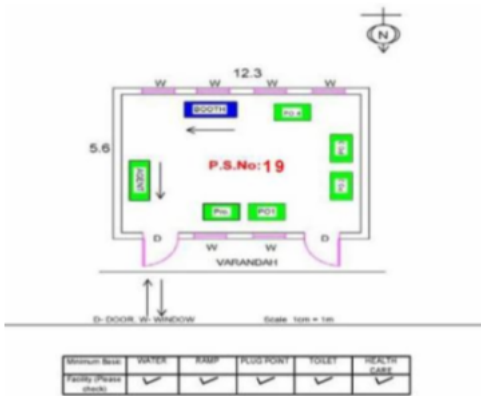

Google Map View

Polling Station Building Front View

Polling Station Front View

Cad View

Key MAP View

1 பெயர் : சந்தோஷ் தந்தை பெயர் : ஜெகதீசன் வீட்டு எண் : 1 வயது : 38 பாலினம் : ஆண்	AWP1152206 Photo is available	2 பெயர் : சங்கீதா கணவர் பெயர் : சந்தோஷ் வீட்டு எண் : 1 வயது : 37 பாலினம் : பெண்	AWP1152214 Photo is available	3 பெயர் : காஞ்சனா கணவர் பெயர் : கார்த்திகேயன் வீட்டு எண் : 3/9/0 வயது : 55 பாலினம் : பெண்	AWP2151967 Photo is available
4 பெயர் : புவனேஸ்வரி கணவர் பெயர் : முருகன் வீட்டு எண் : 3/1192, அசோக் நகர் வயது : 49 பாலினம் : பெண்	XRE0013805 Photo is available	5 பெயர் : ராஜ் குமார் தந்தை பெயர் : ராஜேந்திரன் வீட்டு எண் : 4 வயது : 42 பாலினம் : ஆண்	AWP1152123 Photo is available	6 பெயர் : கிருஷ்ணமூர்த்தி ஆறுமுகம் தந்தை பெயர் : ஆறுமுகம் வீட்டு எண் : 4/80-பி வயது : 56 பாலினம் : ஆண்	LVY2289379 Photo is available
7 பெயர் : ஹேமலதா கணவர் பெயர் : சந்திரமோகன் வீட்டு எண் : 4/80ஜி வயது : 48 பாலினம் : பெண்	LVY4354619 Photo is available	8 பெயர் : குமரேசன் தந்தை பெயர் : துரைசாமி வீட்டு எண் : 4/80H -307/42 வயது : 70 பாலினம் : ஆண்	AWP1011352 Photo is available	9 பெயர் : செல்வி கணவர் பெயர் : குமரேசன் வீட்டு எண் : 4/80H-307-42 வயது : 64 பாலினம் : பெண்	AWP1011246 Photo is available
10 பெயர் : கண்ணன் தந்தை பெயர் : கோவிந்தன் வீட்டு எண் : 4-85 வயது : 56 பாலினம் : ஆண்	AWP0104281 Photo is available	11 பெயர் : இளஞ்சியம் கணவர் பெயர் : வெங்கடாசலம் வீட்டு எண் : 4-87 ஏ வயது : 72 பாலினம் : பெண்	AWP2332484 Photo is available	12 பெயர் : ஹேமலதா கணவர் பெயர் : சதீஷ் குமார் வீட்டு எண் : 4/114 வயது : 32 பாலினம் : பெண்	AWP1498377 Photo is available
13 பெயர் : பிரேமா கணவர் பெயர் : செல்வம் வீட்டு எண் : 4/156 வயது : 46 பாலினம் : பெண்	AWP1498393 Photo is available	14 பெயர் : விஷ்ணு பிரியா தந்தை பெயர் : செல்வம் வீட்டு எண் : 4/156 வயது : 26 பாலினம் : பெண்	AWP1496975 Photo is available	15 பெயர் : சந்தியா பிரியா தந்தை பெயர் : செல்வம் வீட்டு எண் : 4/156-495-ஏ4 வயது : 28 பாலினம் : பெண்	AWP1498385 Photo is available
16 பெயர் : திவ்யா தந்தை பெயர் : சிவகுமார் வீட்டு எண் : 4/165 வயது : 25 பாலினம் : பெண்	ASP1378421 Photo is available	17 பெயர் : சுமித்ரா கணவர் பெயர் : கண்ணன் குமார் வீட்டு எண் : 4/175 வயது : 46 பாலினம் : பெண்	AWP1652106 Photo is available	18 பெயர் : மகேஷ்குமார் தந்தை பெயர் : நாராயணன் வீட்டு எண் : 4/307/8 வயது : 48 பாலினம் : ஆண்	AWP2395978 Photo is available
19 பெயர் : வித்யாசாகர் தந்தை பெயர் : மகேஷ்குமார் வீட்டு எண் : 4/307/8 வயது : 22 பாலினம் : ஆண்	AWP2395960 Photo is available	20 பெயர் : கிருபாகரன் தந்தை பெயர் : செளந்தர் வீட்டு எண் : 4/342 வயது : 30 பாலினம் : ஆண்	AWP2307668 Photo is available	21 பெயர் : தேவராஜன் தந்தை பெயர் : திரு ராமன் வீட்டு எண் : 4/480 வயது : 23 பாலினம் : ஆண்	AWP2215242 Photo is available
22 பெயர் : முடியப்பன் தந்தை பெயர் : மதலைமுத்து வீட்டு எண் : 4-529-2 வயது : 64 பாலினம் : ஆண்	AWP0115709 Photo is available	23 பெயர் : சத்தியதிலகம் கணவர் பெயர் : முடியப்பன் வீட்டு எண் : 4-529-2 வயது : 52 பாலினம் : பெண்	AWP0115857 Photo is available	24 பெயர் : ஸ்டீன்லி பாக்கியராஜ் தந்தை பெயர் : செளந்தர்ராஜ் முத்தையா வீட்டு எண் : 4/529/2 வயது : 38 பாலினம் : ஆண்	HNJ3134939 Photo is available
25 பெயர் : இம்மானுவேல் தந்தை பெயர் : முடியப்பன் வீட்டு எண் : 4-529-2 வயது : 35 பாலினம் : ஆண்	AWP0115733 Photo is available	26 பெயர் : சாமுவேல் தந்தை பெயர் : முடியப்பன் வீட்டு எண் : 4-529-2 வயது : 30 பாலினம் : ஆண்	AWP0898999 Photo is available	27 பெயர் : மணிபாரதி தந்தை பெயர் : சுப்பரமணி வீட்டு எண் : 4-529-2 வயது : 29 பாலினம் : ஆண்	AWP1075027 Photo is available
28 பெயர் : நேஹா தந்தை பெயர் : ராமமூர்த்தி வீட்டு எண் : 5/163 வயது : 20 பாலினம் : பெண்	AWP2459485 Photo is available	29 பெயர் : கொ செ சுரேந்திரன் தந்தை பெயர் : செல்லமுத்து வீட்டு எண் : 14 வயது : 71 பாலினம் : ஆண்	AWP2596674 Photo is available	30 பெயர் : தனலட்சுமி பாலசுப்ரமணியம் கணவர் பெயர் : பாலசுப்ரமணியம் வெங்கடாசலம் வீட்டு எண் : 16 வயது : 50 பாலினம் : பெண்	AWP0462028 Photo is available