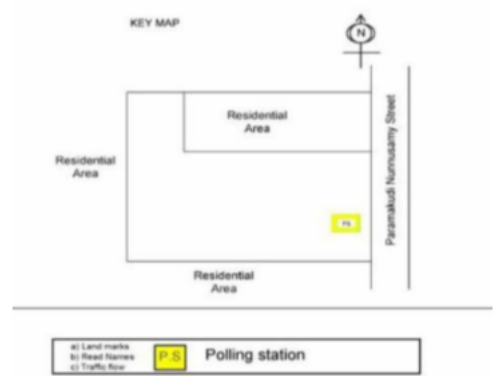

Google Map View

Polling Station Building Front View

Polling Station Front View

Cad View

Key MAP View

1 பெயர் : கீதா கணவர் பெயர்: கோபி வீட்டு எண் : 1 வயது : 63 பாலினம் : பெண் Photo is available	AWP1919117	2 பெயர் : சாந்தாராம் தந்தை பெயர்: கோபி வீட்டு எண் : 1 வயது : 45 பாலினம் : ஆண் Photo is available	GMV1931476	3 பெயர் : பாஸ்கர் தந்தை பெயர்: கோபி வீட்டு எண் : 1 வயது : 42 பாலினம் : ஆண் Photo is available	GMV1952175
4 பெயர் : சுதேஷ்ணா கணவர் பெயர்: சாந்தாராம் வீட்டு எண் : 1 வயது : 38 பாலினம் : பெண் Photo is available	AWP0081364	5 பெயர் : ரேவதி தந்தை பெயர்: அஷோகா வெங்கடேசன் வீட்டு எண் : 1/3/5எ <sup>ந</sup> வயது : 25 பாலினம் : பெண் Photo is available	AWP1534015	6 பெயர் : விமலா கணவர் பெயர்: ராமமூர்த்தி வீட்டு எண் : 2 வயது : 68 பாலினம் : பெண் Photo is available	AWP1919133
7 பெயர் : செந்தில் தந்தை பெயர்: ராமமூர்த்தி வீட்டு எண் : 2 வயது : 43 பாலினம் : ஆண் Photo is available	GMV1936079	8 பெயர் : பி குரு தந்தை பெயர்: ஆர் பாஸ்கரன் வீட்டு எண் : 2/12 வயது : 19 பாலினம் : ஆண் Photo is available	AWP2575330	9 பெயர் : லலிதா தந்தை பெயர்: ராஜாராம் வீட்டு எண் : 4 வயது : 74 பாலினம் : பெண் Photo is available	AWP1919141
10 பெயர் : ரமேஸ் தந்தை பெயர்: ராஜாராம் வீட்டு எண் : 4 வயது : 56 பாலினம் : ஆண் Photo is available	AWP1919158	11 பெயர் : பிரேமா கணவர் பெயர்: சுரேஷ் வீட்டு எண் : 4 வயது : 47 பாலினம் : பெண் Photo is available	GMV1937424	12 பெயர் : ரேவதி தந்தை பெயர்: ரமேஸ் வீட்டு எண் : 4 வயது : 43 பாலினம் : பெண் Photo is available	GMV1937382
13 பெயர் : ஜெயபுரீ தந்தை பெயர்: சதீஷ் வீட்டு எண் : 4 வயது : 22 பாலினம் : பெண் Photo is available	AWP2366003	14 பெயர் : புவனேஸ்வரி தந்தை பெயர்: ரமேஷ் வீட்டு எண் : 4 வயது : 22 பாலினம் : பெண் Photo is available	AWP2366029	15 பெயர் : வைஷ்ணவி தந்தை பெயர்: ரமேஷ் வீட்டு எண் : 4/1ஏ வயது : 26 பாலினம் : பெண் Photo is available	AWP1497247
16 பெயர் : ராஜேஷ்வரி தந்தை பெயர்: ரமேஷ் வீட்டு எண் : 4/1ஏ வயது : 25 பாலினம் : பெண் Photo is available	AWP2177939	17 பெயர் : அனீதா கணவர் பெயர்: மதன் கார்த்திக் ராஜ் வீட்டு எண் : 6 வயது : 46 பாலினம் : பெண் Photo is available	GMV3305901	18 பெயர் : ராகேஷ் தந்தை பெயர்: சுரேஷ் வீட்டு எண் : 6 வயது : 22 பாலினம் : ஆண் Photo is available	AWP2387868
19 பெயர் : விஜயா கணவர் பெயர்: பாலகிருஷ்ணன் வீட்டு எண் : 7 வயது : 62 பாலினம் : பெண் Photo is available	AWP2359826	20 பெயர் : ரவிந்தரநாத் தந்தை பெயர்: ஜெயராமன் வீட்டு எண் : 8 வயது : 60 பாலினம் : ஆண் Photo is available	AWP1919208	21 பெயர் : ஹர்ஷினிப்பிரியா தந்தை பெயர்: ரவிந்திரநாத் வீட்டு எண் : 8 வயது : 28 பாலினம் : பெண் Photo is available	AWP1338631
22 பெயர் : பாஸ்கரன் தந்தை பெயர்: பழனிசாமி வீட்டு எண் : 8-67 வயது : 46 பாலினம் : ஆண் Photo is available	AWP0553453	23 பெயர் : சூர்யா தந்தை பெயர்: கணேசன் வீட்டு எண் : 9/6-7பி வயது : 25 பாலினம் : ஆண் Photo is available	AWP1507235	24 பெயர் : ஜெயந்தி கணவர் பெயர்: ரவிந்திரன் வீட்டு எண் : 10 வயது : 57 பாலினம் : பெண் Photo is available	AWP1919257
25 பெயர் : பாலாஜி தந்தை பெயர்: ரவிந்திரன் வீட்டு எண் : 10 வயது : 31 பாலினம் : ஆண் Photo is available	AWP0855866	26 பெயர் : ராஜ்குமார் தந்தை பெயர்: சதீஷ் வீட்டு எண் : 10/31 வயது : 24 பாலினம் : ஆண் Photo is available	AWP2115244	27 பெயர் : சுரேஷ் தந்தை பெயர்: ராமமூர்த்தி வீட்டு எண் : 11 வயது : 60 பாலினம் : ஆண் Photo is available	GMV3305851
28 பெயர் : மஞ்சளா கணவர் பெயர்: சுரேஷ் வீட்டு எண் : 11/226 வயது : 51 பாலினம் : பெண் Photo is available	AWP2435857	29 பெயர் : கமலா கணவர் பெயர்: வரதராஜன் வீட்டு எண் : 12 வயது : 76 பாலினம் : பெண் Photo is available	GMV2131167	30 பெயர் : ரஞ்சித்குமார் தந்தை பெயர்: சந்திரசேகர் வீட்டு எண் : 12/34 வயது : 39 பாலினம் : ஆண் Photo is available	GMV1750991