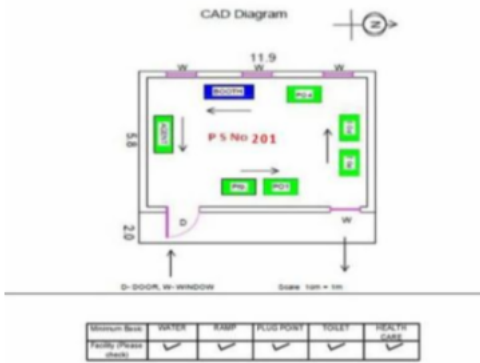

Google Map View

Polling Station Building Front View

Polling Station Front View

Cad View

Key MAP View

1 பெயர் : தங்கராஜ் தந்தை பெயர்: கணேசன் வீட்டு எண் : 1 வயது : 31 பாலினம் : ஆண் Photo is available	AWP1123181	2 பெயர் : ப்ரனீஷ் தந்தை பெயர்: தியாகராஜன் வீட்டு எண் : 1/1 வயது : 21 பாலினம் : ஆண் Photo is available	AWP2418150	3 பெயர் : நடராஜன் தந்தை பெயர்: பழனிசாமி வீட்டு எண் : 3 வயது : 86 பாலினம் : ஆண் Photo is available	AWP1949452
4 பெயர் : பார்வதி கணவர் பெயர்: ரவி வீட்டு எண் : 3 வயது : 50 பாலினம் : பெண் Photo is available	GMV1334069	5 பெயர் : கோபி தந்தை பெயர்: நடராஜன் வீட்டு எண் : 3 வயது : 45 பாலினம் : ஆண் Photo is available	GMV1377217	6 பெயர் : ராணி தந்தை பெயர்: கோபி வீட்டு எண் : 3 வயது : 38 பாலினம் : பெண் Photo is available	AWP0974535
7 பெயர் : இளங்கோ தாயின் பெயர்: பார்வதி வீட்டு எண் : 3 வயது : 31 பாலினம் : ஆண் Photo is available	AWP0974485	8 பெயர் : சந்திரமுகேஷ் தந்தை பெயர்: சரோஜா வீட்டு எண் : 4 வயது : 30 பாலினம் : ஆண் Photo is available	AWP1299676	9 பெயர் : ராகேஷ் தந்தை பெயர்: ரமேஷ் வீட்டு எண் : 5 வயது : 34 பாலினம் : ஆண் Photo is available	AWP0398321
10 பெயர் : கார்த்திக் தந்தை பெயர்: சேகர் வீட்டு எண் : 5 வயது : 29 பாலினம் : ஆண் Photo is available	AWP1123322	11 பெயர் : ரம்யா கணவர் பெயர்: கார்த்திக் வீட்டு எண் : 5 வயது : 27 பாலினம் : பெண் Photo is available	AWP2345494	12 பெயர் : ராதா கணவர் பெயர்: மணிகண்டன் வீட்டு எண் : 5A/5 வயது : 32 பாலினம் : பெண் Photo is available	AWP0719138
13 பெயர் : குப்பம்மாள் கணவர் பெயர்: நடராஜ் வீட்டு எண் : 6 வயது : 78 பாலினம் : பெண் Photo is available	AWP1949486	14 பெயர் : தீபா கணவர் பெயர்: ரவீந்திர குப்தா வீட்டு எண் : 6 வயது : 43 பாலினம் : பெண் Photo is available	AWP1207794	15 பெயர் : மகாலட்சுமி தந்தை பெயர்: பாஸ்கர் வீட்டு எண் : 6 வயது : 38 பாலினம் : பெண் Photo is available	AWP1465681
16 பெயர் : ரமா கிருஷ்ணன் தந்தை பெயர்: விஜயகுமாரி வீட்டு எண் : 6/918 வயது : 64 பாலினம் : ஆண் Photo is available	AWP2287936	17 பெயர் : விஜயகுமாரி தந்தை பெயர்: ராமக்கிருஷ்ணன் வீட்டு எண் : 6/918 வயது : 63 பாலினம் : பெண் Photo is available	AWP2287894	18 பெயர் : ராஜ் பிரகாஷ் தந்தை பெயர்: ராமக்கிருஷ்ணன் வீட்டு எண் : 6/918 வயது : 32 பாலினம் : ஆண் Photo is available	AWP2287795
19 பெயர் : ஹரிஹரன் தந்தை பெயர்: ராமக்கிருஷ்ணன் வீட்டு எண் : 6/918 வயது : 31 பாலினம் : ஆண் Photo is available	AWP2288017	20 பெயர் : லோகேஷ் தந்தை பெயர்: ராமக்கிருஷ்ணன் வீட்டு எண் : 6/918 வயது : 29 பாலினம் : ஆண் Photo is available	AWP2287910	21 பெயர் : யசோதா கணவர் பெயர்: விஸ்வநாதன் வீட்டு எண் : 8 வயது : 89 பாலினம் : பெண் Photo is available	AWP1949502
22 பெயர் : மகேஷ் குமார் தந்தை பெயர்: ரமேஷ் குமார் வீட்டு எண் : 8 வயது : 28 பாலினம் : ஆண் Photo is available	AWP1338797	23 பெயர் : ரமேஷ் குமார் தந்தை பெயர்: விஸ்வநாதன் வீட்டு எண் : 8-1A வயது : 53 பாலினம் : ஆண் Photo is available	AWP1949510	24 பெயர் : அமுதா கணவர் பெயர்: ரமேஷ் குமார் வீட்டு எண் : 8-1A வயது : 47 பாலினம் : பெண் Photo is available	GMV1977081
25 பெயர் : நிதிஷ் குமார் தந்தை பெயர்: ரமேஷ் குமார் வீட்டு எண் : 8/1-ஏ வயது : 22 பாலினம் : ஆண் Photo is available	AWP2407237	26 பெயர் : சுவேதா தந்தை பெயர்: சத்தியநாராயணன் வீட்டு எண் : 8 எ வயது : 27 பாலினம் : பெண் Photo is available	AWP1412394	27 பெயர் : பிரபாகரன் தந்தை பெயர்: ரங்கமன்னார் வீட்டு எண் : 8-C வயது : 67 பாலினம் : ஆண் Photo is available	GMV1848910
28 பெயர் : சுகந்தி கணவர் பெயர்: பிரபாகரன் வீட்டு எண் : 8-C வயது : 61 பாலினம் : பெண் Photo is available	GMV1853118	29 பெயர் : சத்தியநாராயணன் தந்தை பெயர்: ரங்கமன்னார் வீட்டு எண் : 8-C வயது : 61 பாலினம் : ஆண் Photo is available	GMV2088722	30 பெயர் : நிர்மலா கணவர் பெயர்: சத்தியநாராயணன் வீட்டு எண் : 8-C வயது : 54 பாலினம் : பெண் Photo is available	GMV2088755