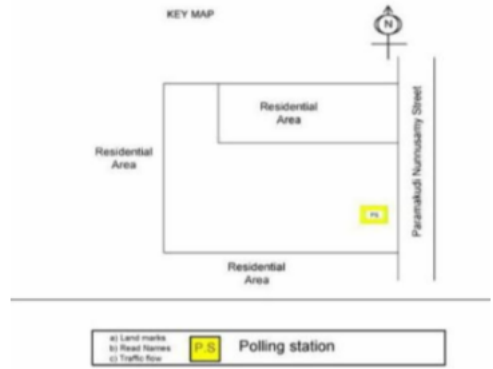

Google Map View

Polling Station Building Front View

Polling Station Front View

Cad View

Key MAP View

1 பெயர் : தங்கராஜ் தந்தை பெயர்: கணேசன் வீட்டு எண் : 1 வயது : 31 பாலினம் : ஆண் Photo is available	AWP1123181	2 பெயர் : ப்ரனீஷ் தந்தை பெயர்: தியாகராஜன் வீட்டு எண் : 1/1 வயது : 21 பாலினம் : ஆண் Photo is available	AWP2418150	3 பெயர் : நடராஜன் தந்தை பெயர்: பழனிசாமி வீட்டு எண் : 3 வயது : 86 பாலினம் : ஆண் Photo is available	AWP1949452
4 பெயர் : பார்வதி கணவர் பெயர்: ரவி வீட்டு எண் : 3 வயது : 50 பாலினம் : பெண் Photo is available	GMV1334069	5 பெயர் : கோபி தந்தை பெயர்: நடராஜன் வீட்டு எண் : 3 வயது : 45 பாலினம் : ஆண் Photo is available	GMV1377217	6 பெயர் : ராணி தந்தை பெயர்: கோபி வீட்டு எண் : 3 வயது : 38 பாலினம் : பெண் Photo is available	AWP0974535
7 பெயர் : இளங்கோ தாயின் பெயர்: பார்வதி வீட்டு எண் : 3 வயது : 31 பாலினம் : ஆண் Photo is available	AWP0974485	8 பெயர் : சந்திரமுகேஷ் தந்தை பெயர்: சரோஜா வீட்டு எண் : 4 வயது : 30 பாலினம் : ஆண் Photo is available	AWP1299676	9 பெயர் : ராகேஷ் தந்தை பெயர்: ரமேஷ் வீட்டு எண் : 5 வயது : 34 பாலினம் : ஆண் Photo is available	AWP0398321
10 பெயர் : கார்த்திக் தந்தை பெயர்: சேகர் வீட்டு எண் : 5 வயது : 29 பாலினம் : ஆண் Photo is available	AWP1123322	11 பெயர் : ரம்யா கணவர் பெயர்: கார்த்திக் வீட்டு எண் : 5 வயது : 27 பாலினம் : பெண் Photo is available	AWP2345494	12 பெயர் : ராதா கணவர் பெயர்: மணிகண்டன் வீட்டு எண் : 5A/5 வயது : 32 பாலினம் : பெண் Photo is available	AWP0719138
13 பெயர் : குப்பம்மாள் கணவர் பெயர்: நடராஜ் வீட்டு எண் : 6 வயது : 78 பாலினம் : பெண் Photo is available	AWP1949486	14 பெயர் : தீபா கணவர் பெயர்: ரவீந்திர குப்தா வீட்டு எண் : 6 வயது : 43 பாலினம் : பெண் Photo is available	AWP1207794	15 பெயர் : மகாலட்சுமி தந்தை பெயர்: பாஸ்கர் வீட்டு எண் : 6 வயது : 38 பாலினம் : பெண் Photo is available	AWP1465681
16 பெயர் : ரமா கிருஷ்ணன் தந்தை பெயர்: விஜயகுமாரி வீட்டு எண் : 6/918 வயது : 64 பாலினம் : ஆண் Photo is available	AWP2287936	17 பெயர் : விஜயகுமாரி தந்தை பெயர்: ராமக்கிருஷ்ணன் வீட்டு எண் : 6/918 வயது : 63 பாலினம் : பெண் Photo is available	AWP2287894	18 பெயர் : ராஜ் பிரகாஷ் தந்தை பெயர்: ராமக்கிருஷ்ணன் வீட்டு எண் : 6/918 வயது : 32 பாலினம் : ஆண் Photo is available	AWP2287795
19 பெயர் : ஹரிஹரன் தந்தை பெயர்: ராமக்கிருஷ்ணன் வீட்டு எண் : 6/918 வயது : 31 பாலினம் : ஆண் Photo is available	AWP2288017	20 பெயர் : லோகேஷ் தந்தை பெயர்: ராமக்கிருஷ்ணன் வீட்டு எண் : 6/918 வயது : 29 பாலினம் : ஆண் Photo is available	AWP2287910	21 பெயர் : யசோதா கணவர் பெயர்: விஸ்வநாதன் வீட்டு எண் : 8 வயது : 89 பாலினம் : பெண் Photo is available	AWP1949502
22 பெயர் : மகேஷ் குமார் தந்தை பெயர்: ரமேஷ் குமார் வீட்டு எண் : 8 வயது : 28 பாலினம் : ஆண் Photo is available	AWP1338797	23 பெயர் : ரமேஷ் குமார் தந்தை பெயர்: விஸ்வநாதன் வீட்டு எண் : 8-1A வயது : 53 பாலினம் : ஆண் Photo is available	AWP1949510	24 பெயர் : அமுதா கணவர் பெயர்: ரமேஷ் குமார் வீட்டு எண் : 8-1A வயது : 47 பாலினம் : பெண் Photo is available	GMV1977081
25 பெயர் : நிதிஷ் குமார் தந்தை பெயர்: ரமேஷ் குமார் வீட்டு எண் : 8/1-ஏ வயது : 22 பாலினம் : ஆண் Photo is available	AWP2407237	26 பெயர் : சுவேதா தந்தை பெயர்: சத்தியநாராயணன் வீட்டு எண் : 8 எ வயது : 27 பாலினம் : பெண் Photo is available	AWP1412394	27 பெயர் : பிரபாகரன் தந்தை பெயர்: ரங்கமன்னார் வீட்டு எண் : 8-C வயது : 67 பாலினம் : ஆண் Photo is available	GMV1848910
28 பெயர் : சுகந்தி கணவர் பெயர்: பிரபாகரன் வீட்டு எண் : 8-C வயது : 61 பாலினம் : பெண் Photo is available	GMV1853118	29 பெயர் : சத்தியநாராயணன் தந்தை பெயர்: ரங்கமன்னார் வீட்டு எண் : 8-C வயது : 61 பாலினம் : ஆண் Photo is available	GMV2088722	30 பெயர் : நிர்மலா கணவர் பெயர்: சத்தியநாராயணன் வீட்டு எண் : 8-C வயது : 54 பாலினம் : பெண் Photo is available	GMV2088755