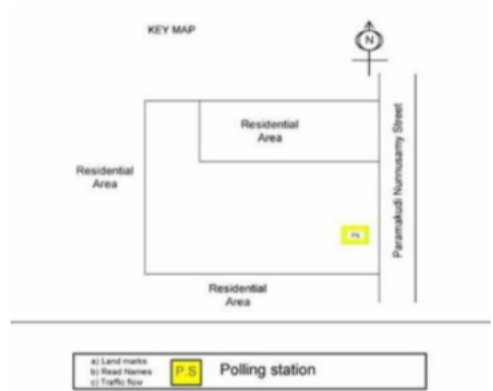

Google Map View

Polling Station Building Front View

Polling Station Front View

Cad View

Key MAP View

1 பெயர் : மாணிக்கஆசாரி தந்தை பெயர்: எல்லப்பஆசாரி வீட்டு எண் : 2 வயது : 76 பாலினம் : ஆண்	AWP1980275 Photo is available	2 பெயர் : பாக்கியம் கணவர் பெயர்: மாணிக்கஆசாரி வீட்டு எண் : 2 வயது : 66 பாலினம் : பெண்	AWP1980283 Photo is available	3 பெயர் : இளவரசன் தந்தை பெயர்: பழனிசாமி வீட்டு எண் : 2/36 வயது : 26 பாலினம் : ஆண்	AWP1494798 Photo is available
4 பெயர் : செல்வராஜ் தந்தை பெயர்: கோவிந்தராஜ் வீட்டு எண் : 3 வயது : 89 பாலினம் : ஆண்	GMV1911353 Photo is available	5 பெயர் : ராஜம் கணவர் பெயர்: செல்வராஜ் வீட்டு எண் : 3 வயது : 80 பாலினம் : பெண்	AWP0402230 Photo is available	6 பெயர் : துர்காதேவி விஸ்வநாதன் தந்தை பெயர்: விஸ்வநாதன் வீட்டு எண் : 3 வயது : 19 பாலினம் : பெண்	AWP2615649 Photo is available
7 பெயர் : தர்ஷினி தாயின் பெயர்: சாந்தி வீட்டு எண் : 3/35 வயது : 24 பாலினம் : பெண்	AWP2433746 Photo is available	8 பெயர் : ஆறுமுகம் தந்தை பெயர்: கந்தசாமி வீட்டு எண் : 4 வயது : 85 பாலினம் : ஆண்	GMV1080902 Photo is available	9 பெயர் : அமுதா கணவர் பெயர்: ஆறுமுகம் வீட்டு எண் : 4 வயது : 62 பாலினம் : பெண்	GMV1080894 Photo is available
10 பெயர் : ரமேஷ் தந்தை பெயர்: வேலாசாமி வீட்டு எண் : 4 வயது : 55 பாலினம் : ஆண்	AWP2370336 Photo is available	11 பெயர் : கல்பனா தந்தை பெயர்: ஆறுமுகம் வீட்டு எண் : 4 வயது : 44 பாலினம் : பெண்	GMV1081470 Photo is available	12 பெயர் : மோகன் தந்தை பெயர்: ஆறுமுகம் வீட்டு எண் : 4 வயது : 40 பாலினம் : ஆண்	GMV1940089 Photo is available
13 பெயர் : சைனபா தந்தை பெயர்: நாசர் வீட்டு எண் : 4 வயது : 33 பாலினம் : பெண்	AWP2121879 Photo is available	14 பெயர் : இந்திராணி கணவர் பெயர்: ரமேஷ் வீட்டு எண் : 4-1 வயது : 50 பாலினம் : பெண்	GMV1946151 Photo is available	15 பெயர் : நிர்மலா கணவர் பெயர்: அசோகன் வீட்டு எண் : 4-36 வயது : 53 பாலினம் : பெண்	AWP1980309 Photo is available
16 பெயர் : தீபிகா தந்தை பெயர்: அசோகன் வீட்டு எண் : 4-36 வயது : 27 பாலினம் : பெண்	AWP1442839 Photo is available	17 பெயர் : ஹரி விக்னேஷ் ர தந்தை பெயர்: ரமேஷ் வீட்டு எண் : 4/36 வயது : 21 பாலினம் : ஆண்	AWP2606598 Photo is available	18 பெயர் : ஷாலினி தந்தை பெயர்: ரமேஷ் வீட்டு எண் : 4137 வயது : 25 பாலினம் : பெண்	AWP1532498 Photo is available
19 பெயர் : கலைச்செல்வி தந்தை பெயர்: தங்கராஜ் வீட்டு எண் : 5-36 வயது : 47 பாலினம் : பெண்	AWP0082255 Photo is available	20 பெயர் : சுப்ரமணியம் தந்தை பெயர்: முத்தியாலுசெட்டி வீட்டு எண் : 6 வயது : 79 பாலினம் : ஆண்	AWP1980325 Photo is available	21 பெயர் : அசோகன் தந்தை பெயர்: வேலாசாமி வீட்டு எண் : 6 வயது : 62 பாலினம் : ஆண்	AWP0485029 Photo is available
22 பெயர் : செல்வம் தந்தை பெயர்: சுப்ரமணியம் வீட்டு எண் : 6 வயது : 54 பாலினம் : ஆண்	AWP1980341 Photo is available	23 பெயர் : கோபி தந்தை பெயர்: சுப்ரமணியம் வீட்டு எண் : 6 வயது : 52 பாலினம் : ஆண்	AWP1993617 Photo is available	24 பெயர் : கோகிலா கணவர் பெயர்: செல்வம் வீட்டு எண் : 6 வயது : 48 பாலினம் : பெண்	AWP1993633 Photo is available
25 பெயர் : கலாராணி கணவர் பெயர்: கோபி வீட்டு எண் : 6 வயது : 46 பாலினம் : பெண்	GMV1904523 Photo is available	26 பெயர் : ஏஸ். பவித்ரா தந்தை பெயர்: ஏஸ். செல்வம் வீட்டு எண் : 6-1/36 வயது : 24 பாலினம் : பெண்	AWP2233658 Photo is available	27 பெயர் : கோமதி தந்தை பெயர்: செல்வம் வீட்டு எண் : 6-1/36வாசக சாலை 1 வயது : 21 பாலினம் : பெண்	AWP2423309 Photo is available
28 பெயர் : பிரீத்தி கணவர் பெயர்: அருள் ஆனந்த் வீட்டு எண் : 6/36 வயது : 31 பாலினம் : பெண்	AWP1494640 Photo is available	29 பெயர் : சரசு கணவர் பெயர்: சுப்ரமணி வீட்டு எண் : 7 வயது : 69 பாலினம் : பெண்	AWP1993641 Photo is available	30 பெயர் : சங்கர் தந்தை பெயர்: சுப்ரமணி வீட்டு எண் : 7 வயது : 52 பாலினம் : ஆண்	AWP1993666 Photo is available