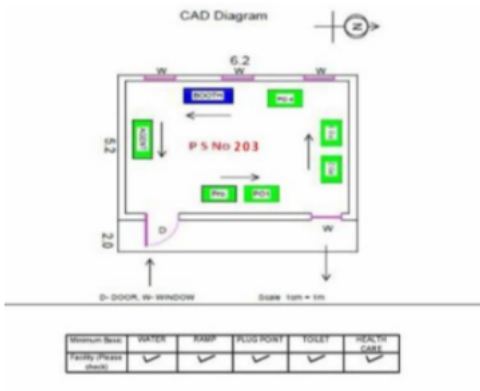

Google Map View

Polling Station Building Front View

Polling Station Front View

Cad View

Key MAP View

1 பெயர் : மாணிக்கஆசாரி தந்தை பெயர்: எல்லப்பஆசாரி வீட்டு எண் : 2 வயது : 76 பாலினம் : ஆண்	AWP1980275 Photo is available	2 பெயர் : பாக்கியம் கணவர் பெயர்: மாணிக்கஆசாரி வீட்டு எண் : 2 வயது : 66 பாலினம் : பெண்	AWP1980283 Photo is available	3 பெயர் : இளவரசன் தந்தை பெயர்: பழனிசாமி வீட்டு எண் : 2/36 வயது : 26 பாலினம் : ஆண்	AWP1494798 Photo is available
4 பெயர் : செல்வராஜ் தந்தை பெயர்: கோவிந்தராஜ் வீட்டு எண் : 3 வயது : 89 பாலினம் : ஆண்	GMV1911353 Photo is available	5 பெயர் : ராஜம் கணவர் பெயர்: செல்வராஜ் வீட்டு எண் : 3 வயது : 80 பாலினம் : பெண்	AWP0402230 Photo is available	6 பெயர் : துர்காதேவி விஸ்வநாதன் தந்தை பெயர்: விஸ்வநாதன் வீட்டு எண் : 3 வயது : 19 பாலினம் : பெண்	AWP2615649 Photo is available
7 பெயர் : தர்ஷினி தாயின் பெயர்: சாந்தி வீட்டு எண் : 3/35 வயது : 24 பாலினம் : பெண்	AWP2433746 Photo is available	8 பெயர் : ஆறுமுகம் தந்தை பெயர்: கந்தசாமி வீட்டு எண் : 4 வயது : 85 பாலினம் : ஆண்	GMV1080902 Photo is available	9 பெயர் : அமுதா கணவர் பெயர்: ஆறுமுகம் வீட்டு எண் : 4 வயது : 62 பாலினம் : பெண்	GMV1080894 Photo is available
10 பெயர் : ரமேஷ் தந்தை பெயர்: வேலாசாமி வீட்டு எண் : 4 வயது : 55 பாலினம் : ஆண்	AWP2370336 Photo is available	11 பெயர் : கல்பனா தந்தை பெயர்: ஆறுமுகம் வீட்டு எண் : 4 வயது : 44 பாலினம் : பெண்	GMV1081470 Photo is available	12 பெயர் : மோகன் தந்தை பெயர்: ஆறுமுகம் வீட்டு எண் : 4 வயது : 40 பாலினம் : ஆண்	GMV1940089 Photo is available
13 பெயர் : சைனபா தந்தை பெயர்: நாசர் வீட்டு எண் : 4 வயது : 33 பாலினம் : பெண்	AWP2121879 Photo is available	14 பெயர் : இந்திராணி கணவர் பெயர்: ரமேஷ் வீட்டு எண் : 4-1 வயது : 50 பாலினம் : பெண்	GMV1946151 Photo is available	15 பெயர் : நிர்மலா கணவர் பெயர்: அசோகன் வீட்டு எண் : 4-36 வயது : 53 பாலினம் : பெண்	AWP1980309 Photo is available
16 பெயர் : தீபிகா தந்தை பெயர்: அசோகன் வீட்டு எண் : 4-36 வயது : 27 பாலினம் : பெண்	AWP1442839 Photo is available	17 பெயர் : ஹரி விக்னேஷ் ர தந்தை பெயர்: ரமேஷ் வீட்டு எண் : 4/36 வயது : 21 பாலினம் : ஆண்	AWP2606598 Photo is available	18 பெயர் : ஷாலினி தந்தை பெயர்: ரமேஷ் வீட்டு எண் : 4137 வயது : 25 பாலினம் : பெண்	AWP1532498 Photo is available
19 பெயர் : கலைச்செல்வி தந்தை பெயர்: தங்கராஜ் வீட்டு எண் : 5-36 வயது : 47 பாலினம் : பெண்	AWP0082255 Photo is available	20 பெயர் : சுப்ரமணியம் தந்தை பெயர்: முத்தியாலுசெட்டி வீட்டு எண் : 6 வயது : 79 பாலினம் : ஆண்	AWP1980325 Photo is available	21 பெயர் : அசோகன் தந்தை பெயர்: வேலாசாமி வீட்டு எண் : 6 வயது : 62 பாலினம் : ஆண்	AWP0485029 Photo is available
22 பெயர் : செல்வம் தந்தை பெயர்: சுப்ரமணியம் வீட்டு எண் : 6 வயது : 54 பாலினம் : ஆண்	AWP1980341 Photo is available	23 பெயர் : கோபி தந்தை பெயர்: சுப்ரமணியம் வீட்டு எண் : 6 வயது : 52 பாலினம் : ஆண்	AWP1993617 Photo is available	24 பெயர் : கோகிலா கணவர் பெயர்: செல்வம் வீட்டு எண் : 6 வயது : 48 பாலினம் : பெண்	AWP1993633 Photo is available
25 பெயர் : கலாராணி கணவர் பெயர்: கோபி வீட்டு எண் : 6 வயது : 46 பாலினம் : பெண்	GMV1904523 Photo is available	26 பெயர் : ஏஸ். பவித்ரா தந்தை பெயர்: ஏஸ். செல்வம் வீட்டு எண் : 6-1/36 வயது : 24 பாலினம் : பெண்	AWP2233658 Photo is available	27 பெயர் : கோமதி தந்தை பெயர்: செல்வம் வீட்டு எண் : 6-1/36வாசக சாலை 1 வயது : 21 பாலினம் : பெண்	AWP2423309 Photo is available
28 பெயர் : பிரீத்தி கணவர் பெயர்: அருள் ஆனந்த் வீட்டு எண் : 6/36 வயது : 31 பாலினம் : பெண்	AWP1494640 Photo is available	29 பெயர் : சரசு கணவர் பெயர்: சுப்ரமணி வீட்டு எண் : 7 வயது : 69 பாலினம் : பெண்	AWP1993641 Photo is available	30 பெயர் : சங்கர் தந்தை பெயர்: சுப்ரமணி வீட்டு எண் : 7 வயது : 52 பாலினம் : ஆண்	AWP1993666 Photo is available