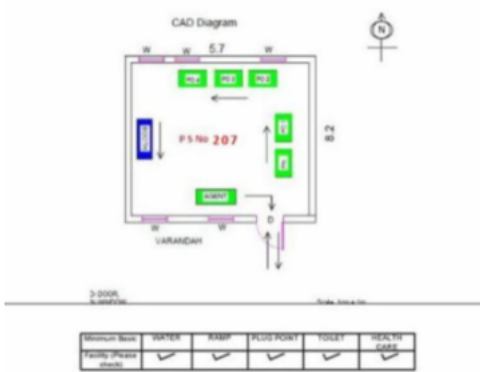

Google Map View

Polling Station Building Front View

Polling Station Front View

Cad View

Key MAP View

1 பெயர் : லதா கணவர் பெயர்: முரளி வீட்டு எண் : 1 வயது : 53 பாலினம் : பெண் Photo is available	AWP1932284	2 பெயர் : வசுமதி கணவர் பெயர்: சதீஷ் வீட்டு எண் : 1 வயது : 48 பாலினம் : பெண் Photo is available	GVM1083336	3 பெயர் : மோகன்ராஜன் தந்தை பெயர்: முரளி வீட்டு எண் : 1 வயது : 29 பாலினம் : ஆண் Photo is available	AWP1209287
4 பெயர் : கார்த்திகா தந்தை பெயர்: முரளி வீட்டு எண் : 1/1 வயது : 25 பாலினம் : பெண் Photo is available	AWP1570688	5 பெயர் : லட்சுமி தந்தை பெயர்: சதீஷ் வீட்டு எண் : 1/1 வயது : 24 பாலினம் : பெண் Photo is available	AWP2282648	6 பெயர் : முரளி தந்தை பெயர்: சபாஷ் வீட்டு எண் : 1-G வயது : 57 பாலினம் : ஆண் Photo is available	AWP1932300
7 பெயர் : சதீஸ் தந்தை பெயர்: சபாஷ் வீட்டு எண் : 1-G வயது : 54 பாலினம் : ஆண் Photo is available	AWP1932318	8 பெயர் : தேவராஜ் தந்தை பெயர்: நம்பெருமாள் வீட்டு எண் : 2 வயது : 58 பாலினம் : ஆண் Photo is available	AWP1932326	9 பெயர் : சக்திவேல் தந்தை பெயர்: தேவராஜ் வீட்டு எண் : 2 வயது : 32 பாலினம் : ஆண் Photo is available	AWP0859405
10 பெயர் : ராஜசேகரன் தந்தை பெயர்: யுவராஜ் வீட்டு எண் : 3/2 வயது : 27 பாலினம் : ஆண் Photo is available	AWP1494517	11 பெயர் : முனுசாமி தந்தை பெயர்: வரதராஜ் வீட்டு எண் : 4 வயது : 80 பாலினம் : ஆண் Photo is available	AWP1932342	12 பெயர் : நடராஜ் தந்தை பெயர்: அருணாசலம் வீட்டு எண் : 4 வயது : 66 பாலினம் : ஆண் Photo is available	AWP1932359
13 பெயர் : ராஜலட்சுமி கணவர் பெயர்: நடராஜ் வீட்டு எண் : 4-1 வயது : 63 பாலினம் : பெண் Photo is available	AWP1932367	14 பெயர் : சந்திரமௌலீஸ்வரன் தந்தை பெயர்: நடராஜ் வீட்டு எண் : 4-1 வயது : 31 பாலினம் : ஆண் Photo is available	AWP0858878	15 பெயர் : மல்லிகா கணவர் பெயர்: சீனிவாசன் வீட்டு எண் : 4-7 வயது : 71 பாலினம் : பெண் Photo is available	AWP1494582
16 பெயர் : வெங்கடேசன் தந்தை பெயர்: நடராஜன் வீட்டு எண் : 4 - ஏ வயது : 76 பாலினம் : ஆண் Photo is available	AWP2287670	17 பெயர் : பிரியா கணவர் பெயர்: வெங்கடேசன் வீட்டு எண் : 4-ஏ/97 வயது : 78 பாலினம் : பெண் Photo is available	AWP2287688	18 பெயர் : செல்வராஜ் தந்தை பெயர்: அபிராம் வீட்டு எண் : 4ஃ/97 வயது : 76 பாலினம் : ஆண் Photo is available	AWP2287605
19 பெயர் : விக்டோரியா கணவர் பெயர்: செல்வராஜ் வீட்டு எண் : 4ஃ/97 வயது : 70 பாலினம் : பெண் Photo is available	AWP2287654	20 பெயர் : இசாக் தந்தை பெயர்: செல்வராஜ் வீட்டு எண் : 4ஃ/97 வயது : 39 பாலினம் : ஆண் Photo is available	AWP2283091	21 பெயர் : சபா கணவர் பெயர்: ஐசக் வீட்டு எண் : 4ஃ/97 வயது : 35 பாலினம் : பெண் Photo is available	AWP2282804
22 பெயர் : விவேகானந்தன் தந்தை பெயர்: பழனிசாமி வீட்டு எண் : 5 வயது : 70 பாலினம் : ஆண் Photo is available	AWP1932375	23 பெயர் : ராணி கணவர் பெயர்: விவேகானந்தன் வீட்டு எண் : 5 வயது : 63 பாலினம் : பெண் Photo is available	AWP1932383	24 பெயர் : கிருஷ்ணமூர்த்தி தந்தை பெயர்: பழனிசாமி வீட்டு எண் : 5-1 வயது : 64 பாலினம் : ஆண் Photo is available	AWP1932391
25 பெயர் : செல்வி கணவர் பெயர்: கிருஷ்ணமூர்த்தி வீட்டு எண் : 5-1 வயது : 62 பாலினம் : பெண் Photo is available	AWP1932409	26 பெயர் : உமா தந்தை பெயர்: ஜெயபால் வீட்டு எண் : 5/96 வயது : 42 பாலினம் : பெண் Photo is available	GMV1933019	27 பெயர் : கீர்த்திகா தந்தை பெயர்: ஜெகதீஷ் வீட்டு எண் : 5ஏ வயது : 24 பாலினம் : பெண் Photo is available	AWP2125573
28 பெயர் : ஜெகதீசன் தந்தை பெயர்: தியாகராஜன் வீட்டு எண் : 6 வயது : 51 பாலினம் : ஆண் Photo is available	AWP1932417	29 பெயர் : அம்மணி கணவர் பெயர்: கோபால் வீட்டு எண் : 7 வயது : 91 பாலினம் : பெண் Photo is available	AWP0084285	30 பெயர் : ஜவஹர் தந்தை பெயர்: கோபால் வீட்டு எண் : 7 வயது : 80 பாலினம் : ஆண் Photo is available	AWP1932425