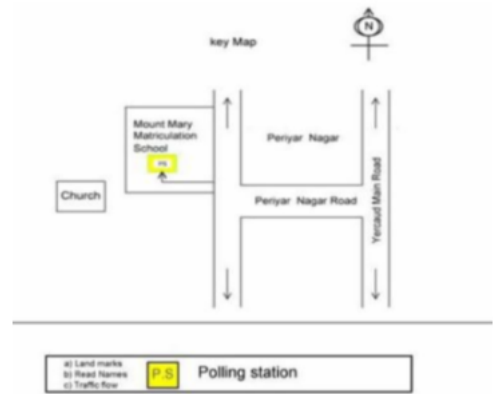

Google Map View

Polling Station Building Front View

Polling Station Front View

Cad View

Key MAP View

1 பெயர் : விமலாராணி கணவர் பெயர்: சாமி வீட்டு எண் : 0 வயது : 53 பாலினம் : பெண் Photo is available	AWP2293553	2 பெயர் : பூர்வீகா தந்தை பெயர்: சாமி வீட்டு எண் : 0 வயது : 25 பாலினம் : பெண் Photo is available	AWP2293694	3 பெயர் : சந்திரன் தந்தை பெயர்: போஜன் வீட்டு எண் : 1 வயது : 49 பாலினம் : ஆண் Photo is available	AWP0116301
4 பெயர் : முருகேசன் தந்தை பெயர்: கந்தசாமி வீட்டு எண் : 1 வயது : 48 பாலினம் : ஆண் Photo is available	LVY2288967	5 பெயர் : மாதம்மாள் கணவர் பெயர்: கோவிந்தன் வீட்டு எண் : 01 வயது : 46 பாலினம் : பெண் Photo is available	LVY3557501	6 பெயர் : வனிதா கணவர் பெயர்: முருகேசன் வீட்டு எண் : 1 வயது : 44 பாலினம் : பெண் Photo is available	LVY2288991
7 பெயர் : மணிகண்டன் தந்தை பெயர்: பூபதி வீட்டு எண் : 1 வயது : 38 பாலினம் : ஆண் Photo is available	AWP1152305	8 பெயர் : சுவாதி தாயின் பெயர்: தேன்மொழி வீட்டு எண் : 1 வயது : 28 பாலினம் : பெண் Photo is available	AWP1307107	9 பெயர் : ராஜேஸ்வரி கணவர் பெயர்: லக்ஷ்மணன் வீட்டு எண் : 01 வயது : 20 பாலினம் : பெண் Photo is available	AWP2625168
10 பெயர் : தினேஷ் குமார் தந்தை பெயர்: சேகர் வீட்டு எண் : 1/80ஏ வயது : 23 பாலினம் : ஆண் Photo is available	AWP2293827	11 பெயர் : ராணி கணவர் பெயர்: சங்கர் வீட்டு எண் : 2 வயது : 60 பாலினம் : பெண் Photo is available	AWP0331892	12 பெயர் : மணிகண்டன் தந்தை பெயர்: சங்கர் வீட்டு எண் : 2 வயது : 42 பாலினம் : ஆண் Photo is available	AWP0331900
13 பெயர் : ஹேமலதா கணவர் பெயர்: மணிகண்டன் வீட்டு எண் : 2 வயது : 41 பாலினம் : பெண் Photo is available	AWP0331710	14 பெயர் : ஏழுமலை தந்தை பெயர்: கோவிந்தராஜ் வீட்டு எண் : 2/7e வயது : 24 பாலினம் : ஆண் Photo is available	AWP2190353	15 பெயர் : சூரியாதேவி தந்தை பெயர்: கோவிந்தராஜ் வீட்டு எண் : 2-7e வயது : 22 பாலினம் : பெண் Photo is available	AWP2376770
16 பெயர் : கோகுல் தந்தை பெயர்: கோவிந்தராஜ் வீட்டு எண் : 2/7டி வயது : 20 பாலினம் : ஆண் Photo is available	AWP2523405	17 பெயர் : கவிதா தந்தை பெயர்: லட்சுமணன் வீட்டு எண் : 2-10-B வயது : 30 பாலினம் : பெண் Photo is available	AWP1075324	18 பெயர் : கீதா கணவர் பெயர்: முருகேஷ் வீட்டு எண் : 2-45b வயது : 38 பாலினம் : பெண் Photo is available	AWP0285379
19 பெயர் : நதியா பா கணவர் பெயர்: பார்த்திபன் வீட்டு எண் : 2-515 வயது : 32 பாலினம் : பெண் Photo is available	AWP1379015	20 பெயர் : நிர்மலா தந்தை பெயர்: கந்தசாமி வீட்டு எண் : 3 வயது : 72 பாலினம் : பெண் Photo is available	AWP2400570	21 பெயர் : விஜய்அருண் இதரர் பெயர்: பால்ராஜ் வீட்டு எண் : 3 வயது : 39 பாலினம் : ஆண் Photo is available	AWP2400588
22 பெயர் : அருண் குமார் தாயின் பெயர்: பழிநியாமல் வீட்டு எண் : 4/64 வயது : 25 பாலினம் : ஆண் Photo is available	AWP2431559	23 பெயர் : நக்குல் தந்தை பெயர்: மாது வீட்டு எண் : 4/64 வயது : 21 பாலினம் : ஆண் Photo is available	AWP2405306	24 பெயர் : நாகராஜன் தந்தை பெயர்: பீமாராவ் வீட்டு எண் : 4-290 வயது : 65 பாலினம் : ஆண் Photo is available	AWP0008144
25 பெயர் : ஜெயா கணவர் பெயர்: மாணிக்கம் வீட்டு எண் : 5 வயது : 69 பாலினம் : பெண் Photo is available	AWP0594770	26 பெயர் : பழனிசாமி தந்தை பெயர்: சின்னபையன் வீட்டு எண் : 5 வயது : 68 பாலினம் : ஆண் Photo is available	AWP0614156	27 பெயர் : வெங்கடேஷ் தந்தை பெயர்: வேலாயுதம் வீட்டு எண் : 5 வயது : 49 பாலினம் : ஆண் Photo is available	AWP0899849
28 பெயர் : உமா கணவர் பெயர்: சுரேஷ்குமார் வீட்டு எண் : 5 வயது : 44 பாலினம் : பெண் Photo is available	AWP1152370	29 பெயர் : விஜயா கணவர் பெயர்: கோவிந்தன் வீட்டு எண் : 5 வயது : 44 பாலினம் : பெண் Photo is available	AWP0506063	30 பெயர் : பரமேஸ்வரி கணவர் பெயர்: ராமமூர்த்தி வீட்டு எண் : 5 வயது : 42 பாலினம் : பெண் Photo is available	AWP0594754