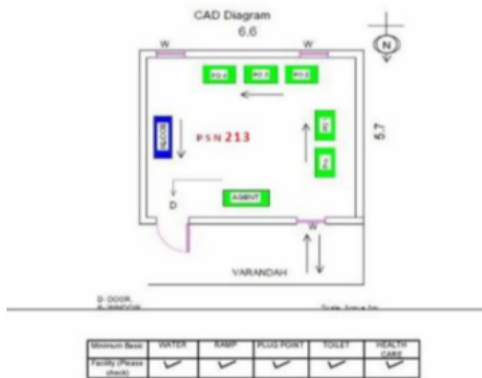

Google Map View

Polling Station Building Front View

Polling Station Front View

Cad View

Key MAP View

1 பெயர் : கிருத்திகா தந்தை பெயர்: சிவசங்கரன் வீட்டு எண் : 10/9 வயது : 25 பாலினம் : பெண் Photo is available	AWP1554054	2 பெயர் : குப்புராஜ் தந்தை பெயர்: சேகர் வீட்டு எண் : 13 வயது : 39 பாலினம் : ஆண் Photo is available	AWP0549717	3 பெயர் : விக்னேஷ்வரன் தந்தை பெயர்: மேகநாதன் வீட்டு எண் : 13 வயது : 22 பாலினம் : ஆண் Photo is available	AWP2411015
4 பெயர் : கமலநாதன் தந்தை பெயர்: விஸ்வநாதன் வீட்டு எண் : 14/11 வயது : 22 பாலினம் : ஆண் Photo is available	AWP2410926	5 பெயர் : கோபாலகிருஷ்ணன் தந்தை பெயர்: செல்வம் வீட்டு எண் : 14/20 வயது : 24 பாலினம் : ஆண் Photo is available	AWP2573178	6 பெயர் : காளியம்மாள் கணவர் பெயர்: செல்வம் வீட்டு எண் : 15 வயது : 49 பாலினம் : பெண் Photo is available	AWP0726299
7 பெயர் : தமிழ்செல்வன் தந்தை பெயர்: விஜய் வீட்டு எண் : 17 வயது : 19 பாலினம் : ஆண் Photo is available	AWP2602423	8 பெயர் : கிருஷ்ணன் தந்தை பெயர்: ஆறுமுகம் வீட்டு எண் : 17-B வயது : 39 பாலினம் : ஆண் Photo is available	AWP0978627	9 பெயர் : பவித்ரா தந்தை பெயர்: யுவராஜ் வீட்டு எண் : 31/143 வயது : 22 பாலினம் : பெண் Photo is available	AWP2410884
10 பெயர் : பிரபு தந்தை பெயர்: முனியப்பன் வீட்டு எண் : 36 வயது : 36 பாலினம் : ஆண் Photo is available	AWP0726315	11 பெயர் : வினிதா சி கணவர் பெயர்: சிவா வீட்டு எண் : 39/67 வயது : 26 பாலினம் : பெண் Photo is available	AWP2339372	12 பெயர் : சுப்ரமணியம் தந்தை பெயர்: கருப்பண்ணநாடார் வீட்டு எண் : 43 வயது : 76 பாலினம் : ஆண் Photo is available	GMV1089895
13 பெயர் : மணிமேகலை கணவர் பெயர்: சுப்ரமணியம் வீட்டு எண் : 43 வயது : 66 பாலினம் : பெண் Photo is available	AWP2043230	14 பெயர் : தர்ம சக்தி கணவர் பெயர்: சம்பத் வீட்டு எண் : 53/57 வயது : 24 பாலினம் : பெண் Photo is available	AWP2573160	15 பெயர் : வாசுகி கணவர் பெயர்: பாஸ்கர் வீட்டு எண் : 72 வயது : 53 பாலினம் : பெண் Photo is available	AWP2614741
16 பெயர் : காமாட்சி கணவர் பெயர்: குமார் வீட்டு எண் : 82 வயது : 39 பாலினம் : பெண் Photo is available	AWP0978817	17 பெயர் : மனோகாரன் தந்தை பெயர்: நல்லதம்பி வீட்டு எண் : 101-D வயது : 64 பாலினம் : ஆண் Photo is available	AWP0726331	18 பெயர் : மங்கையர்கரசி தந்தை பெயர்: வரதராஜன் வீட்டு எண் : 105-1 வயது : 27 பாலினம் : பெண் Photo is available	AWP1414606
19 பெயர் : ஈசன் தந்தை பெயர்: பெருமாள் வீட்டு எண் : 106 வயது : 35 பாலினம் : ஆண் Photo is available	AWP0726380	20 பெயர் : சதீஸ் தந்தை பெயர்: பெருமாள் வீட்டு எண் : 106 வயது : 33 பாலினம் : ஆண் Photo is available	AWP0726372	21 பெயர் : யுவராஜ் தந்தை பெயர்: சுப்ரமணியம் வீட்டு எண் : 109 வயது : 64 பாலினம் : ஆண் Photo is available	AWP0176115
22 பெயர் : ஜெயந்தி கணவர் பெயர்: யுவராஜ் வீட்டு எண் : 109 வயது : 58 பாலினம் : பெண் Photo is available	AWP0860916	23 பெயர் : காஞ்சனா கணவர் பெயர்: பழனிசாமி வீட்டு எண் : 110 வயது : 71 பாலினம் : பெண் Photo is available	AWP2043255	24 பெயர் : சிவா தந்தை பெயர்: மாதேஸ்வரன் வீட்டு எண் : 110 வயது : 35 பாலினம் : ஆண் Photo is available	AWP0726406
25 பெயர் : உதயகுமார் தந்தை பெயர்: சுப்ரமணியன் வீட்டு எண் : 110 வயது : 27 பாலினம் : ஆண் Photo is available	AWP1414549	26 பெயர் : காளியம்மாள் கணவர் பெயர்: நம்பிக்கைராஜ் வீட்டு எண் : 110-C வயது : 47 பாலினம் : பெண் Photo is available	GMV1306836	27 பெயர் : வெங்கடேஷ் தந்தை பெயர்: சுப்ரமணியன் வீட்டு எண் : 111-1 வயது : 66 பாலினம் : ஆண் Photo is available	AWP2043263
28 பெயர் : ராணி கணவர் பெயர்: சின்ராஜ் வீட்டு எண் : 112 வயது : 66 பாலினம் : பெண் Photo is available	AWP2043271	29 பெயர் : கீதா கணவர் பெயர்: பிரகாஷ் வீட்டு எண் : 112 வயது : 41 பாலினம் : பெண் Photo is available	GMV1917699	30 பெயர் : சுரேஷ் தாயின் பெயர்: கஸ்தூரி ரெங்கன் வீட்டு எண் : 113/102 வயது : 39 பாலினம் : ஆண் Photo is available	AWP2395671