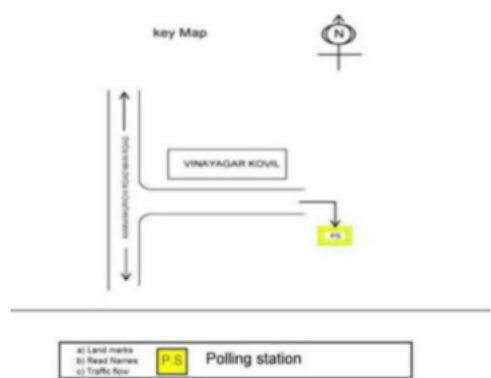

Google Map View

Polling Station Building Front View

Polling Station Front View

Cad View

Key MAP View

1 பெயர் : கிருத்திகா தந்தை பெயர்: சிவசங்கரன் வீட்டு எண் : 10/9 வயது : 25 பாலினம் : பெண் Photo is available	AWP1554054	2 பெயர் : குப்புராஜ் தந்தை பெயர்: சேகர் வீட்டு எண் : 13 வயது : 39 பாலினம் : ஆண் Photo is available	AWP0549717	3 பெயர் : விக்னேஷ்வரன் தந்தை பெயர்: மேகநாதன் வீட்டு எண் : 13 வயது : 22 பாலினம் : ஆண் Photo is available	AWP2411015
4 பெயர் : கமலநாதன் தந்தை பெயர்: விஸ்வநாதன் வீட்டு எண் : 14/11 வயது : 22 பாலினம் : ஆண் Photo is available	AWP2410926	5 பெயர் : கோபாலகிருஷ்ணன் தந்தை பெயர்: செல்வம் வீட்டு எண் : 14/20 வயது : 24 பாலினம் : ஆண் Photo is available	AWP2573178	6 பெயர் : காளியம்மாள் கணவர் பெயர்: செல்வம் வீட்டு எண் : 15 வயது : 49 பாலினம் : பெண் Photo is available	AWP0726299
7 பெயர் : தமிழ்செல்வன் தந்தை பெயர்: விஜய் வீட்டு எண் : 17 வயது : 19 பாலினம் : ஆண் Photo is available	AWP2602423	8 பெயர் : கிருஷ்ணன் தந்தை பெயர்: ஆறுமுகம் வீட்டு எண் : 17-B வயது : 39 பாலினம் : ஆண் Photo is available	AWP0978627	9 பெயர் : பவித்ரா தந்தை பெயர்: யுவராஜ் வீட்டு எண் : 31/143 வயது : 22 பாலினம் : பெண் Photo is available	AWP2410884
10 பெயர் : பிரபு தந்தை பெயர்: முனியப்பன் வீட்டு எண் : 36 வயது : 36 பாலினம் : ஆண் Photo is available	AWP0726315	11 பெயர் : வினிதா சி கணவர் பெயர்: சிவா வீட்டு எண் : 39/67 வயது : 26 பாலினம் : பெண் Photo is available	AWP2339372	12 பெயர் : சுப்ரமணியம் தந்தை பெயர்: கருப்பண்ணநாடார் வீட்டு எண் : 43 வயது : 76 பாலினம் : ஆண் Photo is available	GMV1089895
13 பெயர் : மணிமேகலை கணவர் பெயர்: சுப்ரமணியம் வீட்டு எண் : 43 வயது : 66 பாலினம் : பெண் Photo is available	AWP2043230	14 பெயர் : தர்ம சக்தி கணவர் பெயர்: சம்பத் வீட்டு எண் : 53/57 வயது : 24 பாலினம் : பெண் Photo is available	AWP2573160	15 பெயர் : வாசுகி கணவர் பெயர்: பாஸ்கர் வீட்டு எண் : 72 வயது : 53 பாலினம் : பெண் Photo is available	AWP2614741
16 பெயர் : காமாட்சி கணவர் பெயர்: குமார் வீட்டு எண் : 82 வயது : 39 பாலினம் : பெண் Photo is available	AWP0978817	17 பெயர் : மனோகாரன் தந்தை பெயர்: நல்லதம்பி வீட்டு எண் : 101-D வயது : 64 பாலினம் : ஆண் Photo is available	AWP0726331	18 பெயர் : மங்கையர்கரசி தந்தை பெயர்: வரதராஜன் வீட்டு எண் : 105-1 வயது : 27 பாலினம் : பெண் Photo is available	AWP1414606
19 பெயர் : ஈசன் தந்தை பெயர்: பெருமாள் வீட்டு எண் : 106 வயது : 35 பாலினம் : ஆண் Photo is available	AWP0726380	20 பெயர் : சதீஸ் தந்தை பெயர்: பெருமாள் வீட்டு எண் : 106 வயது : 33 பாலினம் : ஆண் Photo is available	AWP0726372	21 பெயர் : யுவராஜ் தந்தை பெயர்: சுப்ரமணியம் வீட்டு எண் : 109 வயது : 64 பாலினம் : ஆண் Photo is available	AWP0176115
22 பெயர் : ஜெயந்தி கணவர் பெயர்: யுவராஜ் வீட்டு எண் : 109 வயது : 58 பாலினம் : பெண் Photo is available	AWP0860916	23 பெயர் : காஞ்சனா கணவர் பெயர்: பழனிசாமி வீட்டு எண் : 110 வயது : 71 பாலினம் : பெண் Photo is available	AWP2043255	24 பெயர் : சிவா தந்தை பெயர்: மாதேஸ்வரன் வீட்டு எண் : 110 வயது : 35 பாலினம் : ஆண் Photo is available	AWP0726406
25 பெயர் : உதயகுமார் தந்தை பெயர்: சுப்ரமணியன் வீட்டு எண் : 110 வயது : 27 பாலினம் : ஆண் Photo is available	AWP1414549	26 பெயர் : காளியம்மாள் கணவர் பெயர்: நம்பிக்கைராஜ் வீட்டு எண் : 110-C வயது : 47 பாலினம் : பெண் Photo is available	GMV1306836	27 பெயர் : வெங்கடேஷ் தந்தை பெயர்: சுப்ரமணியன் வீட்டு எண் : 111-1 வயது : 66 பாலினம் : ஆண் Photo is available	AWP2043263
28 பெயர் : ராணி கணவர் பெயர்: சின்ராஜ் வீட்டு எண் : 112 வயது : 66 பாலினம் : பெண் Photo is available	AWP2043271	29 பெயர் : கீதா கணவர் பெயர்: பிரகாஷ் வீட்டு எண் : 112 வயது : 41 பாலினம் : பெண் Photo is available	GMV1917699	30 பெயர் : சுரேஷ் தாயின் பெயர்: கஸ்தூரி ரெங்கன் வீட்டு எண் : 113/102 வயது : 39 பாலினம் : ஆண் Photo is available	AWP2395671