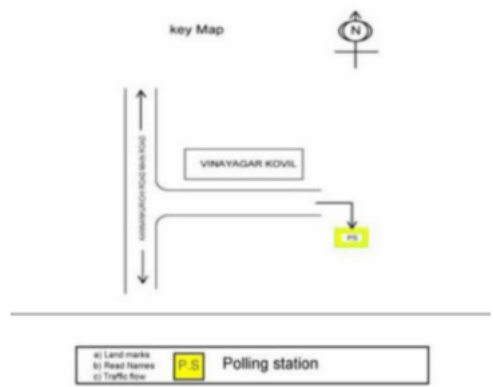

Google Map View

Polling Station Building Front View

Polling Station Front View

Cad View

Key MAP View

சட்டமன்றத் தொகுதியின் எண் மற்றும் பெயர் : 89-சேலம் (வடக்கு)  
பிரிவு எண் மற்றும் பெயர் 1-சேலம் (மா), கோ 10, தேசியபுனர்மெப்புக்காலனி