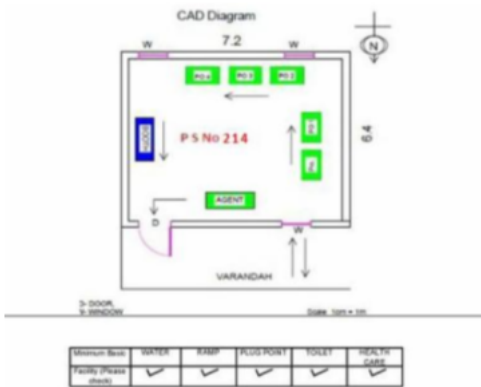

Google Map View

Polling Station Building Front View

Polling Station Front View

Cad View

Key MAP View

சட்டமன்றத் தொகுதியின் எண் மற்றும் பெயர் : 89-சேலம் (வடக்கு)  
பிரிவு எண் மற்றும் பெயர் 1-சேலம் (மா), கோ 10, தேசியபுனர்மெப்புக்காலனி