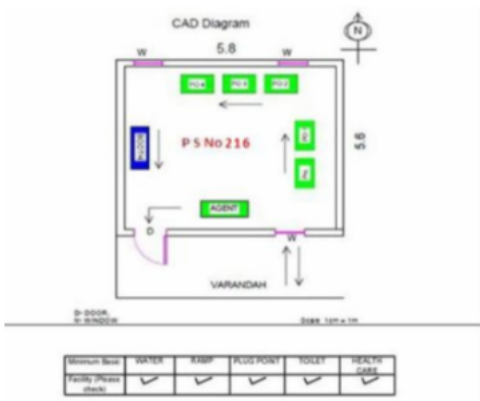

Google Map View

Polling Station Building Front View

Polling Station Front View

Cad View

Key MAP View

1 பெயர் : விஜய் பாபு தந்தை பெயர்: மூர்த்தி வீட்டு எண் : 4/77 வயது : 46 பாலினம் : ஆண்	AWP2596591 Photo is available	2 பெயர் : சுமதி தந்தை பெயர்: பார்த்தசாரதி வீட்டு எண் : 5 வயது : 59 பாலினம் : பெண்	AWP2352086 Photo is available	3 பெயர் : கிருத்திகா ஜெய்சங்கர் தந்தை பெயர்: ஜெய்சங்கர் வீட்டு எண் : 5/32-சி வயது : 25 பாலினம் : பெண்	AWP2534287 Photo is available
4 பெயர் : ராமசேஷ் தந்தை பெயர்: ஜெய்சங்கர் வீட்டு எண் : 5/32-சி, வயது : 22 பாலினம் : ஆண்	AWP2534352 Photo is available	5 பெயர் : கண்ணன் ரா தந்தை பெயர்: ராஜேந்திரன் வீட்டு எண் : 5/32 எப், சரஸ்வதி நகர் வயது : 31 பாலினம் : ஆண்	XTU0639997 Photo is available	6 பெயர் : அபிஷேக் தாயின் பெயர்: சுமதி வீட்டு எண் : 5/32F upstairs வயது : 26 பாலினம் : ஆண்	AWP2319275 Photo is available
7 பெயர் : உமாதேவி தாயின் பெயர்: கேசவன் வீட்டு எண் : 5/126 வயது : 63 பாலினம் : பெண்	AWP1510916 Photo is available	8 பெயர் : பரத் தந்தை பெயர்: கேசவன் வீட்டு எண் : 5/126 வயது : 39 பாலினம் : ஆண்	AWP1467075 Photo is available	9 பெயர் : மகேஸ்வரி தந்தை பெயர்: கவியரசன் வீட்டு எண் : 5/ ஏ 86/5 வயது : 28 பாலினம் : பெண்	NCC1008044 Photo is available
10 பெயர் : ஆண்டாள் கணவர் பெயர்: ராமசாமி வீட்டு எண் : 7/5 வயது : 68 பாலினம் : பெண்	JYB1943539 Photo is available	11 பெயர் : பானுமதி தந்தை பெயர்: ராமசாமி வீட்டு எண் : 7/5 வயது : 49 பாலினம் : பெண்	JYB1943521 Photo is available	12 பெயர் : துர்கா தாயின் பெயர்: பானு மதி வீட்டு எண் : 7/5 வயது : 23 பாலினம் : பெண்	XRE2182319 Photo is available
13 பெயர் : விஜயன் தந்தை பெயர்: கோபால் வீட்டு எண் : 8/240 வயது : 25 பாலினம் : ஆண்	AWP1553122 Photo is available	14 பெயர் : ரமேஷ்பாபு தந்தை பெயர்: அழகிரிசாமி வீட்டு எண் : 11/254 வயது : 58 பாலினம் : ஆண்	AWP1979731 Photo is available	15 பெயர் : ராஜ்குமார் தந்தை பெயர்: ராமானுஜம் வீட்டு எண் : 25/1 வயது : 44 பாலினம் : ஆண்	LVY3208469 Photo is available
16 பெயர் : ஆனந்தன் தந்தை பெயர்: மோகன் வீட்டு எண் : 28-2-431 வயது : 30 பாலினம் : ஆண்	AWP0979922 Photo is available	17 பெயர் : பூஷ்பலதா கணவர் பெயர்: ஆனந்தன் வீட்டு எண் : 28-2-431 வயது : 29 பாலினம் : பெண்	AWP1443894 Photo is available	18 பெயர் : பூபதி தந்தை பெயர்: மூர்த்தி வீட்டு எண் : 29 வயது : 41 பாலினம் : ஆண்	GMV1934835 Photo is available
19 பெயர் : பிரேமா கணவர் பெயர்: பூபதி வீட்டு எண் : 29 வயது : 39 பாலினம் : பெண்	AWP2283844 Photo is available	20 பெயர் : இந்திராணி கணவர் பெயர்: ராமமூர்த்தி வீட்டு எண் : 47/68 வயது : 51 பாலினம் : பெண்	AWP2595890 Photo is available	21 பெயர் : கௌசல்யா சூர்யா கணவர் பெயர்: சூர்யா சே வீட்டு எண் : 69 வயது : 23 பாலினம் : பெண்	AWP2318533 Photo is available
22 பெயர் : ஜெயச்சந்திரன் தந்தை பெயர்: பாலசந்திரன் வீட்டு எண் : 69-1/67 வயது : 62 பாலினம் : ஆண்	ASP2097137 Photo is available	23 பெயர் : விஜய் லக்ஷ்மி கணவர் பெயர்: ஜெயச்சந்திரன் வீட்டு எண் : 69-1/67 வயது : 57 பாலினம் : பெண்	ASP2097194 Photo is available	24 பெயர் : ராஜலட்சுமி கணவர் பெயர்: சௌந்தராஜன் வீட்டு எண் : 78 வயது : 75 பாலினம் : பெண்	AWP2534667 Photo is available
25 பெயர் : சங்கீதா கணவர் பெயர்: மோகன்ராஜ் வீட்டு எண் : 78 வயது : 40 பாலினம் : பெண்	AWP2534634 Photo is available	26 பெயர் : சரவணன் தந்தை பெயர்: மோகன்ராஜ் வீட்டு எண் : 78 வயது : 20 பாலினம் : ஆண்	AWP2534659 Photo is available	27 பெயர் : பிரியதர்ஷினி கணவர் பெயர்: லோகநாதன் வீட்டு எண் : 86 வயது : 36 பாலினம் : பெண்	AWP0257998 Photo is available
28 பெயர் : லீலா கணவர் பெயர்: சின்னசாமி வீட்டு எண் : 113ஏ வயது : 60 பாலினம் : பெண்	AWP0404913 Photo is available	29 பெயர் : வினோத் குமார் தந்தை பெயர்: வரதராஜன் வீட்டு எண் : 117 வயது : 37 பாலினம் : ஆண்	AWP2341873 Photo is available	30 பெயர் : மீரா தந்தை பெயர்: மணி வீட்டு எண் : 117 வயது : 31 பாலினம் : பெண்	AWP2352102 Photo is available