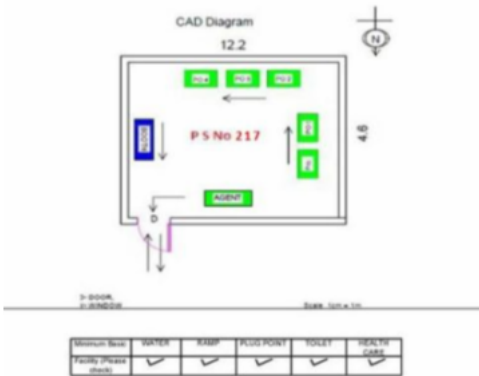

Google Map View

Polling Station Building Front View

Polling Station Front View

Cad View

Key MAP View

1 பெயர் : சித்ரா கணவர் பெயர்: ராயர் வீட்டு எண் : 1 வயது : 61 பாலினம் : பெண் Photo is available	AWP1964162	2 பெயர் : கிருபானந்தன் தந்தை பெயர்: ராயர் வீட்டு எண் : 1 வயது : 44 பாலினம் : ஆண் Photo is available	GMV1907955	3 பெயர் : பாண்டிரங்கன் தந்தை பெயர்: ராஜராயர் வீட்டு எண் : 1 வயது : 39 பாலினம் : ஆண் Photo is available	GMV1902287
4 பெயர் : மணிமேகலை கணவர் பெயர்: கிருபானந்தம் வீட்டு எண் : 1 வயது : 33 பாலினம் : பெண் Photo is available	AWP0729442	5 பெயர் : தீபா கணவர் பெயர்: மணிகண்டன் வீட்டு எண் : 1 வயது : 29 பாலினம் : பெண் Photo is available	AWP1211911	6 பெயர் : பத்ராசலம் தந்தை பெயர்: மாரிக்கவுண்டர் வீட்டு எண் : 2 வயது : 66 பாலினம் : ஆண் Photo is available	AWP1964170
7 பெயர் : கோதாவரி கணவர் பெயர்: பெருமாள் வீட்டு எண் : 2 வயது : 65 பாலினம் : பெண் Photo is available	AWP1127117	8 பெயர் : கிஷ்கிந்தன் தந்தை பெயர்: பத்ராசலம் வீட்டு எண் : 2 வயது : 49 பாலினம் : ஆண் Photo is available	AWP1964196	9 பெயர் : முருகேசன் தந்தை பெயர்: சுப்ரமணி வீட்டு எண் : 2 வயது : 45 பாலினம் : ஆண் Photo is available	GMV1924752
10 பெயர் : வைரமுத்து தந்தை பெயர்: பத்ராசலம் வீட்டு எண் : 2 வயது : 44 பாலினம் : ஆண் Photo is available	GMV3280211	11 பெயர் : சதாசிவம் தந்தை பெயர்: பத்ராசலம் வீட்டு எண் : 2 வயது : 44 பாலினம் : ஆண் Photo is available	GMV1341874	12 பெயர் : லட்சுமி கணவர் பெயர்: கிஷ்கிந்தன் வீட்டு எண் : 2 வயது : 42 பாலினம் : பெண் Photo is available	GMV1352848
13 பெயர் : மகேந்திரன் தந்தை பெயர்: பத்ராசலம் வீட்டு எண் : 2 வயது : 39 பாலினம் : ஆண் Photo is available	GMV1934702	14 பெயர் : நாகமணி கணவர் பெயர்: வைரமுத்து வீட்டு எண் : 2 வயது : 38 பாலினம் : பெண் Photo is available	AWP0177576	15 பெயர் : செல்வராணி கணவர் பெயர்: சதாசிவம் வீட்டு எண் : 2 வயது : 37 பாலினம் : பெண் Photo is available	GMV1906098
16 பெயர் : ராமராவ் தந்தை பெயர்: மாரிக்கவுண்டர் வீட்டு எண் : 2-2 வயது : 65 பாலினம் : ஆண் Photo is available	AWP1964204	17 பெயர் : தனலட்சுமி கணவர் பெயர்: ராமராவ் வீட்டு எண் : 2-2 வயது : 54 பாலினம் : பெண் Photo is available	AWP1964212	18 பெயர் : மகாலட்சுமி ம கணவர் பெயர்: மகேந்திரன் ப வீட்டு எண் : 2/2 வயது : 25 பாலினம் : பெண் Photo is available	AWP2471522
19 பெயர் : சினேகா தந்தை பெயர்: கிஷ்கிந்தா வீட்டு எண் : 2/250 வயது : 24 பாலினம் : பெண் Photo is available	AWP2164879	20 பெயர் : பாஸ்கர் தந்தை பெயர்: பெருமாள் வீட்டு எண் : 3 வயது : 45 பாலினம் : ஆண் Photo is available	AWP1964246	21 பெயர் : ரமேஷ் தந்தை பெயர்: பெருமாள் வீட்டு எண் : 3 வயது : 44 பாலினம் : ஆண் Photo is available	GMV1917921
22 பெயர் : சூதா கணவர் பெயர்: பாஸ்கர் வீட்டு எண் : 3 வயது : 41 பாலினம் : பெண் Photo is available	GMV1917673	23 பெயர் : சித்துராஜி தந்தை பெயர்: மாரிமுத்து வீட்டு எண் : 4 வயது : 46 பாலினம் : ஆண் Photo is available	GMV3440351	24 பெயர் : சித்ரா கணவர் பெயர்: சித்துராஜி வீட்டு எண் : 4 வயது : 44 பாலினம் : பெண் Photo is available	GMV3440344
25 பெயர் : காளியம்மாள் கணவர் பெயர்: கிருஷ்ணன் வீட்டு எண் : 4-1 வயது : 66 பாலினம் : பெண் Photo is available	GMV1093988	26 பெயர் : கோபால் தந்தை பெயர்: மாரிமுத்து வீட்டு எண் : 4-2 வயது : 51 பாலினம் : ஆண் Photo is available	GMV1094895	27 பெயர் : வெண்ணிலா கணவர் பெயர்: கோபால் வீட்டு எண் : 4-2 வயது : 48 பாலினம் : பெண் Photo is available	GMV1094994
28 பெயர் : சசிகலா கணவர் பெயர்: சண்முகம் வீட்டு எண் : 4/212 வயது : 25 பாலினம் : பெண் Photo is available	AWP2176089	29 பெயர் : ராஜ் கமல் தந்தை பெயர்: சித்ராஜு வீட்டு எண் : 4/242 வயது : 28 பாலினம் : ஆண் Photo is available	AWP2176147	30 பெயர் : எல்மம்மாள் கணவர் பெயர்: கோவிந்தன் வீட்டு எண் : 5-1 வயது : 91 பாலினம் : பெண் Photo is available	AWP1964253