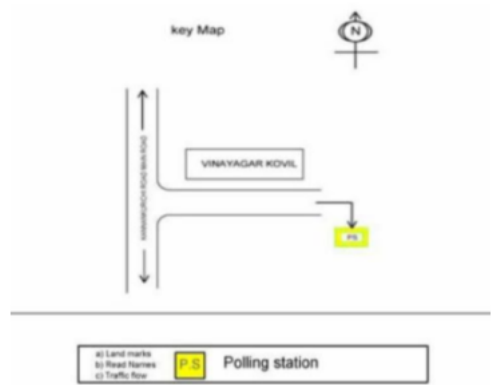

Google Map View

Polling Station Building Front View

Polling Station Front View

Cad View

Key MAP View

சட்டமன்றத் தொகுதியின் எண் மற்றும் பெயர் : 89-சேலம் (வடக்கு)  
பிரிவு எண் மற்றும் பெயர் 1-சேலம் (மா), கோ 10, புத்துமாரியம்மன்கோவில்தெரு2 (தாண்டவந்தரர்)