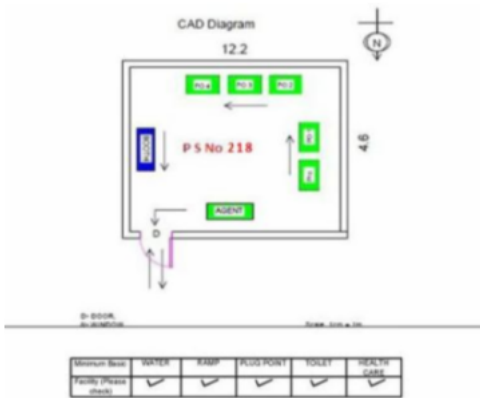

Google Map View

Polling Station Building Front View

Polling Station Front View

Cad View

Key MAP View

சட்டமன்றத் தொகுதியின் எண் மற்றும் பெயர் : 89-சேலம் (வடக்கு)  
பிரிவு எண் மற்றும் பெயர் 1-சேலம் (மா), கோ 10, புத்துமாரியம்மன்கோவில்தெரு2 (தாண்டவந்தரர்)