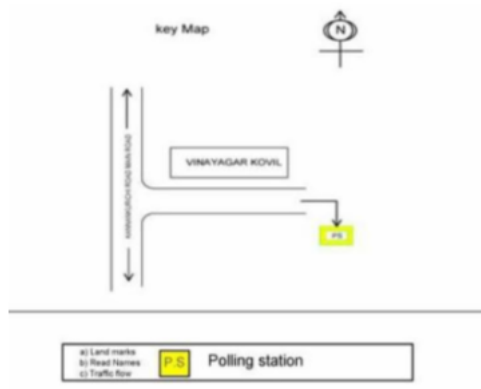

Google Map View

Polling Station Building Front View

Polling Station Front View

Cad View

Key MAP View

1 பெயர் : கணேஷ் தேவ் அ தந்தை பெயர் : அமர்நாத் வீட்டு எண் : 1 வயது : 31 பாலினம் : ஆண் Photo is available	AWP1057660	2 பெயர் : சத்யா தந்தை பெயர் : முரளி வீட்டு எண் : 1 வயது : 29 பாலினம் : பெண் Photo is available	AWP1213677	3 பெயர் : ராஜேஸ்வரி கணவர் பெயர் : முரளி வீட்டு எண் : 1-1 வயது : 50 பாலினம் : பெண் Photo is available	AWP1998483
4 பெயர் : ஹரிஹரன் கி தந்தை பெயர் : கிருஷ்ணமூர்த்தி வீட்டு எண் : 1-76 வயது : 28 பாலினம் : ஆண் Photo is available	AWP1415991	5 பெயர் : முத்துசாமி தந்தை பெயர் : ஆறுமுகம் வீட்டு எண் : 2 வயது : 83 பாலினம் : ஆண் Photo is available	AWP1998491	S2 6 பெயர் : சிவா தந்தை பெயர் : முத்துசாமி வீட்டு எண் : 2 வயது : 50 பாலினம் : ஆண் Photo is available	AWP1998517
7 பெயர் : தனுஸ்ரீ சி தந்தை பெயர் : சிவா வீட்டு எண் : 2 வயது : 19 பாலினம் : பெண் Photo is available	AWP2579514	S2 8 பெயர் : விஜயா கணவர் பெயர் : சிவா வீட்டு எண் : 2/1ச வயது : 45 பாலினம் : பெண் Photo is available	GMV1989250	9 பெயர் : சுந்தர் ராஜன் தந்தை பெயர் : ராமசாமி வீட்டு எண் : 3 வயது : 52 பாலினம் : ஆண் Photo is available	AWP0407783
10 பெயர் : மேகலா கணவர் பெயர் : சுந்தர்ராஜன் வீட்டு எண் : 3 வயது : 35 பாலினம் : பெண் Photo is available	AWP0407809	11 பெயர் : கிருஷ்ணமூர்த்தி தந்தை பெயர் : துளசிராமன் வீட்டு எண் : 3-3 வயது : 69 பாலினம் : ஆண் Photo is available	AWP0407692	12 பெயர் : கீதா கணவர் பெயர் : கிருஷ்ணமூர்த்தி வீட்டு எண் : 3-3 வயது : 59 பாலினம் : பெண் Photo is available	AWP1998533
13 பெயர் : ராஜன் தந்தை பெயர் : கிருஷ்ணமூர்த்தி வீட்டு எண் : 3-75 வயது : 34 பாலினம் : ஆண் Photo is available	AWP0407965	14 பெயர் : ஐய்யனார் கணவர் பெயர் : குப்புசாமி வீட்டு எண் : 4 வயது : 92 பாலினம் : பெண் Photo is available	GMV3442860	15 பெயர் : தண்டாயுதபாணி இதரர் பெயர் : மங்கையர்க்கரசி வீட்டு எண் : 4/1பி வயது : 47 பாலினம் : ஆண் Photo is available	AWP2477859
16 பெயர் : விஷ்வேஷ்வரி தந்தை பெயர் : ரவிசந்தரன் வீட்டு எண் : 4/1பீ வயது : 26 பாலினம் : பெண் Photo is available	AWP2280154	17 பெயர் : ஹரிராம் தந்தை பெயர் : ரவிசந்தரன் வீட்டு எண் : 4/1பீ வயது : 24 பாலினம் : ஆண் Photo is available	AWP2280139	18 பெயர் : சுகவனேஸ்வரி இதரர் பெயர் : மங்கையர்க்கரசி வீட்டு எண் : 4/1பி வயது : 57 பாலினம் : பெண் Photo is available	AWP2477875
19 பெயர் : காவியா ச கணவர் பெயர் : ராஜு வீட்டு எண் : 4-1 பி வயது : 21 பாலினம் : பெண் Photo is available	AWP2521409	20 பெயர் : வீரப்ப ஆசாரி இதரர் பெயர் : மங்கையர்க்கரசி வீட்டு எண் : 4/1-பி வயது : 87 பாலினம் : ஆண் Photo is available	AWP2482404	21 பெயர் : மங்கையர்க்கரசி தண்டாயுதபாணி கணவர் பெயர் : தண்டாயுதபாணி வீட்டு எண் : 4/1-பி குலசேகர ஆழ்வார் தெரு வயது : 45 பாலினம் : பெண் Photo is available	AWP2528461
22 பெயர் : சிவபிரபு கு இதரர் பெயர் : சரண்யா வீட்டு எண் : 6 வயது : 43 பாலினம் : ஆண் Photo is available	AWP2487445	23 பெயர் : சரண்யா கணவர் பெயர் : சிவபிரபு வீட்டு எண் : 6 வயது : 36 பாலினம் : பெண் Photo is available	AWP0864504	24 பெயர் : கிருஷ்ணகுமார் தந்தை பெயர் : லெட்சுமணன் வீட்டு எண் : 6A வயது : 51 பாலினம் : ஆண் Photo is available	AWP0734848
25 பெயர் : வசந்தகுமாரி கணவர் பெயர் : கிருஷ்ணகுமார் வீட்டு எண் : 6A வயது : 46 பாலினம் : பெண் Photo is available	AWP1213669	26 பெயர் : ஜெயலக்ஷ்மி தந்தை பெயர் : குமரன் வீட்டு எண் : 6ஏ/20 வயது : 23 பாலினம் : பெண் Photo is available	AWP2340362	27 பெயர் : விசாலாட்சி கணவர் பெயர் : முத்துசாமி வீட்டு எண் : 7 வயது : 84 பாலினம் : பெண் Photo is available	AWP0547208
28 பெயர் : சரோஜா கணவர் பெயர் : ஆறுமுகம் வீட்டு எண் : 7 வயது : 66 பாலினம் : பெண் Photo is available	AWP1300102	29 பெயர் : குமரேசன் தந்தை பெயர் : பெருமாள் வீட்டு எண் : 7 வயது : 63 பாலினம் : ஆண் Photo is available	GMV3469442	30 பெயர் : ராஜேஸ்வரி கணவர் பெயர் : குமரேசன் வீட்டு எண் : 7 வயது : 58 பாலினம் : பெண் Photo is available	AWP0087551