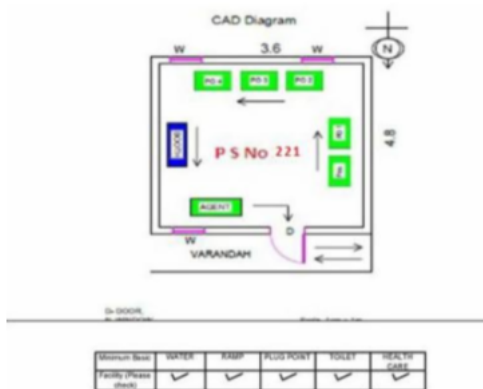

Google Map View

Polling Station Building Front View

Polling Station Front View

Cad View

Key MAP View

1 பெயர் : கணேஷ் தேவ் அ தந்தை பெயர் : அமர்நாத் வீட்டு எண் : 1 வயது : 31 பாலினம் : ஆண் Photo is available	AWP1057660	2 பெயர் : சத்யா தந்தை பெயர் : முரளி வீட்டு எண் : 1 வயது : 29 பாலினம் : பெண் Photo is available	AWP1213677	3 பெயர் : ராஜேஸ்வரி கணவர் பெயர் : முரளி வீட்டு எண் : 1-1 வயது : 50 பாலினம் : பெண் Photo is available	AWP1998483
4 பெயர் : ஹரிஹரன் கி தந்தை பெயர் : கிருஷ்ணமூர்த்தி வீட்டு எண் : 1-76 வயது : 28 பாலினம் : ஆண் Photo is available	AWP1415991	5 பெயர் : முத்துசாமி தந்தை பெயர் : ஆறுமுகம் வீட்டு எண் : 2 வயது : 83 பாலினம் : ஆண் Photo is available	AWP1998491	S2 6 பெயர் : சிவா தந்தை பெயர் : முத்துசாமி வீட்டு எண் : 2 வயது : 50 பாலினம் : ஆண் Photo is available	AWP1998517
7 பெயர் : தனுஸ்ரீ சி தந்தை பெயர் : சிவா வீட்டு எண் : 2 வயது : 19 பாலினம் : பெண் Photo is available	AWP2579514	S2 8 பெயர் : விஜயா கணவர் பெயர் : சிவா வீட்டு எண் : 2/1ச வயது : 45 பாலினம் : பெண் Photo is available	GMV1989250	9 பெயர் : சுந்தர் ராஜன் தந்தை பெயர் : ராமசாமி வீட்டு எண் : 3 வயது : 52 பாலினம் : ஆண் Photo is available	AWP0407783
10 பெயர் : மேகலா கணவர் பெயர் : சுந்தர்ராஜன் வீட்டு எண் : 3 வயது : 35 பாலினம் : பெண் Photo is available	AWP0407809	11 பெயர் : கிருஷ்ணமூர்த்தி தந்தை பெயர் : துளசிராமன் வீட்டு எண் : 3-3 வயது : 69 பாலினம் : ஆண் Photo is available	AWP0407692	12 பெயர் : கீதா கணவர் பெயர் : கிருஷ்ணமூர்த்தி வீட்டு எண் : 3-3 வயது : 59 பாலினம் : பெண் Photo is available	AWP1998533
13 பெயர் : ராஜன் தந்தை பெயர் : கிருஷ்ணமூர்த்தி வீட்டு எண் : 3-75 வயது : 34 பாலினம் : ஆண் Photo is available	AWP0407965	14 பெயர் : ஐய்யனார் கணவர் பெயர் : குப்புசாமி வீட்டு எண் : 4 வயது : 92 பாலினம் : பெண் Photo is available	GMV3442860	15 பெயர் : தண்டாயுதபாணி இதரர் பெயர் : மங்கையர்க்கரசி வீட்டு எண் : 4/1பி வயது : 47 பாலினம் : ஆண் Photo is available	AWP2477859
16 பெயர் : விஷ்வேஷ்வரி தந்தை பெயர் : ரவிசந்தரன் வீட்டு எண் : 4/1பீ வயது : 26 பாலினம் : பெண் Photo is available	AWP2280154	17 பெயர் : ஹரிராம் தந்தை பெயர் : ரவிசந்தரன் வீட்டு எண் : 4/1பீ வயது : 24 பாலினம் : ஆண் Photo is available	AWP2280139	18 பெயர் : சுகவனேஸ்வரி இதரர் பெயர் : மங்கையர்க்கரசி வீட்டு எண் : 4/1பி வயது : 57 பாலினம் : பெண் Photo is available	AWP2477875
19 பெயர் : காவியா ச கணவர் பெயர் : ராஜு வீட்டு எண் : 4-1 பி வயது : 21 பாலினம் : பெண் Photo is available	AWP2521409	20 பெயர் : வீரப்ப ஆசாரி இதரர் பெயர் : மங்கையர்க்கரசி வீட்டு எண் : 4/1-பி வயது : 87 பாலினம் : ஆண் Photo is available	AWP2482404	21 பெயர் : மங்கையர்க்கரசி தண்டாயுதபாணி கணவர் பெயர் : தண்டாயுதபாணி வீட்டு எண் : 4/1-பி குலசேகர ஆழ்வார் தெரு வயது : 45 பாலினம் : பெண் Photo is available	AWP2528461
22 பெயர் : சிவபிரபு கு இதரர் பெயர் : சரண்யா வீட்டு எண் : 6 வயது : 43 பாலினம் : ஆண் Photo is available	AWP2487445	23 பெயர் : சரண்யா கணவர் பெயர் : சிவபிரபு வீட்டு எண் : 6 வயது : 36 பாலினம் : பெண் Photo is available	AWP0864504	24 பெயர் : கிருஷ்ணகுமார் தந்தை பெயர் : லெட்சுமணன் வீட்டு எண் : 6A வயது : 51 பாலினம் : ஆண் Photo is available	AWP0734848
25 பெயர் : வசந்தகுமாரி கணவர் பெயர் : கிருஷ்ணகுமார் வீட்டு எண் : 6A வயது : 46 பாலினம் : பெண் Photo is available	AWP1213669	26 பெயர் : ஜெயலக்ஷ்மி தந்தை பெயர் : குமரன் வீட்டு எண் : 6ஏ/20 வயது : 23 பாலினம் : பெண் Photo is available	AWP2340362	27 பெயர் : விசாலாட்சி கணவர் பெயர் : முத்துசாமி வீட்டு எண் : 7 வயது : 84 பாலினம் : பெண் Photo is available	AWP0547208
28 பெயர் : சரோஜா கணவர் பெயர் : ஆறுமுகம் வீட்டு எண் : 7 வயது : 66 பாலினம் : பெண் Photo is available	AWP1300102	29 பெயர் : குமரேசன் தந்தை பெயர் : பெருமாள் வீட்டு எண் : 7 வயது : 63 பாலினம் : ஆண் Photo is available	GMV3469442	30 பெயர் : ராஜேஸ்வரி கணவர் பெயர் : குமரேசன் வீட்டு எண் : 7 வயது : 58 பாலினம் : பெண் Photo is available	AWP0087551