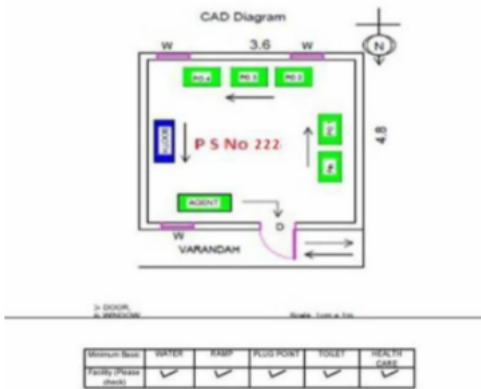

Google Map View

Polling Station Building Front View

Polling Station Front View

Cad View

Key MAP View

<p>1</p> <p>பெயர் : பெளசியா பாண்டி தந்தை பெயர்: முஹமத ரஃபி வீட்டு எண் : 1 வயது : 26 பாலினம் : பெண்</p> <p>AWP1485085</p> <p>Photo is available</p>	<p>2</p> <p>பெயர் : ராஜேஸ்வரி கணவர் பெயர்: ராஜா வீட்டு எண் : 1-1 வயது : 49 பாலினம் : பெண்</p> <p>GMV1085844</p> <p>Photo is available</p>	<p>3</p> <p>பெயர் : ஜெகதீசன் தந்தை பெயர்: வெங்கடஜலம் வீட்டு எண் : 1-1A வயது : 67 பாலினம் : ஆண்</p> <p>AWP0487801</p> <p>Photo is available</p>
<p>4</p> <p>பெயர் : நித்யா ராணி கணவர் பெயர்: ஜெகதீசன் வீட்டு எண் : 1-1A வயது : 55 பாலினம் : பெண்</p> <p>AWP0487827</p> <p>Photo is available</p>	<p>5</p> <p>பெயர் : பிரேமகுமார் தந்தை பெயர்: ஜெகதீசன் வீட்டு எண் : 1-1a-18D வயது : 32 பாலினம் : ஆண்</p> <p>AWP1057900</p> <p>Photo is available</p>	<p>6</p> <p>பெயர் : நித்யா ஸ்ரீ கணவர் பெயர்: பிரேம குமார் வீட்டு எண் : 1-1A/18D வயது : 27 பாலினம் : பெண்</p> <p>AWP1584184</p> <p>Photo is available</p>
<p>7</p> <p>பெயர் : வன்னமுகிலன் தந்தை பெயர்: வீரப்பன் வீட்டு எண் : 2 வயது : 39 பாலினம் : ஆண்</p> <p>AWP1485069</p> <p>Photo is available</p>	<p>8</p> <p>பெயர் : சுரேஷ்குமார் தந்தை பெயர்: சேகர் வீட்டு எண் : 2 வயது : 31 பாலினம் : ஆண்</p> <p>AWP1068766</p> <p>Photo is available</p>	<p>9</p> <p>பெயர் : ஜீபிதாபி கணவர் பெயர்: முகமதுஆசிப் வீட்டு எண் : 3 வயது : 59 பாலினம் : பெண்</p> <p>GMV1098896</p> <p>Photo is available</p>
<p>10</p> <p>பெயர் : சல்மா கணவர் பெயர்: ஷாஜஹான் வீட்டு எண் : 3-48-D வயது : 36 பாலினம் : பெண்</p> <p>AWP0865121</p> <p>Photo is available</p>	<p>11</p> <p>பெயர் : ரவிக்குமார் தந்தை பெயர்: வெங்கடாசலம் வீட்டு எண் : 5 வயது : 51 பாலினம் : ஆண்</p> <p>GMV1098789</p> <p>Photo is available</p>	<p>12</p> <p>பெயர் : இந்திராணி கணவர் பெயர்: ரவிக்குமார் வீட்டு எண் : 5 வயது : 49 பாலினம் : பெண்</p> <p>AWP2017267</p> <p>Photo is available</p>
<p>13</p> <p>பெயர் : ஸுதஹர்சநா தந்தை பெயர்: ரவிக்குமார் வீட்டு எண் : 5 வயது : 25 பாலினம் : பெண்</p> <p>AWP2279628</p> <p>Photo is available</p>	<p>14</p> <p>பெயர் : புவனேஸ்வரி கணவர் பெயர்: ராஜா வீட்டு எண் : 6A வயது : 35 பாலினம் : பெண்</p> <p>AWP0547083</p> <p>Photo is available</p>	<p>15</p> <p>பெயர் : கார்த்திக் தந்தை பெயர்: ராமலிங்கம் வீட்டு எண் : 9A வயது : 33 பாலினம் : ஆண்</p> <p>AWP0592717</p> <p>Photo is available</p>
<p>16</p> <p>பெயர் : மேகலா கணவர் பெயர்: கண்ணன் வீட்டு எண் : 10 வயது : 66 பாலினம் : பெண்</p> <p>AWP2017283</p> <p>Photo is available</p>	<p>17</p> <p>பெயர் : விஜயா கணவர் பெயர்: கண்ணன் வீட்டு எண் : 10 வயது : 64 பாலினம் : பெண்</p> <p>AWP2017291</p> <p>Photo is available</p>	<p>18</p> <p>பெயர் : யுவராஜ் கண்ணன் தந்தை பெயர்: கண்ணன் வீட்டு எண் : 10 வயது : 48 பாலினம் : ஆண்</p> <p>GMV1999150</p> <p>Photo is available</p>
<p>19</p> <p>பெயர் : சீனிவாசன் தந்தை பெயர்: கண்ணன் வீட்டு எண் : 10 வயது : 46 பாலினம் : ஆண்</p> <p>GMV1998186</p> <p>Photo is available</p>	<p>20</p> <p>பெயர் : குணசீலன் தந்தை பெயர்: தங்கவேலு வீட்டு எண் : 11 வயது : 52 பாலினம் : ஆண்</p> <p>AWP0865147</p> <p>Photo is available</p>	<p>21</p> <p>பெயர் : சுந்தர் தந்தை பெயர்: சங்கரன் செட்டியார் வீட்டு எண் : 11-1 வயது : 68 பாலினம் : ஆண்</p> <p>AWP2017309</p> <p>Photo is available</p>
<p>22</p> <p>பெயர் : ரேவதி கணவர் பெயர்: மகேந்திரன் வீட்டு எண் : 11-2 வயது : 32 பாலினம் : பெண்</p> <p>AWP0865154</p> <p>Photo is available</p>	<p>23</p> <p>பெயர் : சந்தோஷ் தந்தை பெயர்: பாலு வீட்டு எண் : 11/33 வயது : 27 பாலினம் : ஆண்</p> <p>AWP2301703</p> <p>Photo is available</p>	<p>24</p> <p>பெயர் : அருண் குமார் தந்தை பெயர்: சண்முகம் வீட்டு எண் : 11/45 வயது : 22 பாலினம் : ஆண்</p> <p>AWP2422145</p> <p>Photo is available</p>
<p>25</p> <p>பெயர் : கோதைநாயகி கணவர் பெயர்: சுரேஷ்கார்த்திபன் வீட்டு எண் : 11A வயது : 50 பாலினம் : பெண்</p> <p>AWP0776559</p> <p>Photo is available</p>	<p># 26</p> <p>பெயர் : பாஸ்கரன் கா தந்தை பெயர்: காசி விஸ்வநாதன் வீட்டு எண் : 11-F-1 வயது : 37 பாலினம் : ஆண்</p> <p>AWP1341221</p> <p>Photo is available</p>	<p>27</p> <p>பெயர் : நிரஞ்சன்குமார் தந்தை பெயர்: ஈசன் வீட்டு எண் : 11என்/48 வயது : 26 பாலினம் : ஆண்</p> <p>AWP1449701</p> <p>Photo is available</p>
<p>28</p> <p>பெயர் : கமலா கணவர் பெயர்: குணசேகரன் வீட்டு எண் : 12 வயது : 64 பாலினம் : பெண்</p> <p>AWP2017317</p> <p>Photo is available</p>	<p>29</p> <p>பெயர் : உமாராணி கணவர் பெயர்: சுந்தர் வீட்டு எண் : 12 வயது : 60 பாலினம் : பெண்</p> <p>AWP2017325</p> <p>Photo is available</p>	<p>30</p> <p>பெயர் : மகேந்திரன் தந்தை பெயர்: குணசேகரன் வீட்டு எண் : 12 வயது : 44 பாலினம் : ஆண்</p> <p>GMV2006849</p> <p>Photo is available</p>