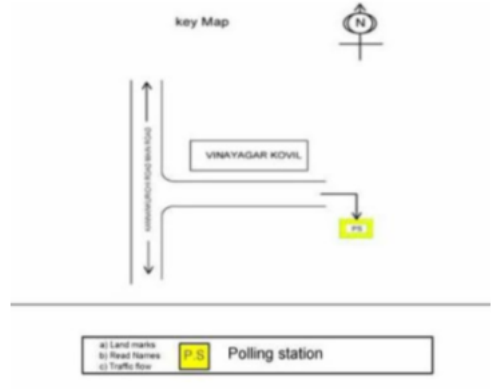

Google Map View

Polling Station Building Front View

Polling Station Front View

Cad View

Key MAP View

<p>1</p> <p>பெயர் : பெளசியா பாண்டி தந்தை பெயர்: முஹமத ரஃபி வீட்டு எண் : 1 வயது : 26 பாலினம் : பெண்</p> <p>AWP1485085</p> <p>Photo is available</p>	<p>2</p> <p>பெயர் : ராஜேஸ்வரி கணவர் பெயர்: ராஜா வீட்டு எண் : 1-1 வயது : 49 பாலினம் : பெண்</p> <p>GMV1085844</p> <p>Photo is available</p>	<p>3</p> <p>பெயர் : ஜெகதீசன் தந்தை பெயர்: வெங்கடஜலம் வீட்டு எண் : 1-1A வயது : 67 பாலினம் : ஆண்</p> <p>AWP0487801</p> <p>Photo is available</p>
<p>4</p> <p>பெயர் : நித்யா ராணி கணவர் பெயர்: ஜெகதீசன் வீட்டு எண் : 1-1A வயது : 55 பாலினம் : பெண்</p> <p>AWP0487827</p> <p>Photo is available</p>	<p>5</p> <p>பெயர் : பிரேமகுமார் தந்தை பெயர்: ஜெகதீசன் வீட்டு எண் : 1-1a-18D வயது : 32 பாலினம் : ஆண்</p> <p>AWP1057900</p> <p>Photo is available</p>	<p>6</p> <p>பெயர் : நித்யா ஸ்ரீ கணவர் பெயர்: பிரேம குமார் வீட்டு எண் : 1-1A/18D வயது : 27 பாலினம் : பெண்</p> <p>AWP1584184</p> <p>Photo is available</p>
<p>7</p> <p>பெயர் : வன்னமுகிலன் தந்தை பெயர்: வீரப்பன் வீட்டு எண் : 2 வயது : 39 பாலினம் : ஆண்</p> <p>AWP1485069</p> <p>Photo is available</p>	<p>8</p> <p>பெயர் : சுரேஷ்குமார் தந்தை பெயர்: சேகர் வீட்டு எண் : 2 வயது : 31 பாலினம் : ஆண்</p> <p>AWP1068766</p> <p>Photo is available</p>	<p>9</p> <p>பெயர் : ஜீபிதாபி கணவர் பெயர்: முகமதுஆசிப் வீட்டு எண் : 3 வயது : 59 பாலினம் : பெண்</p> <p>GMV1098896</p> <p>Photo is available</p>
<p>10</p> <p>பெயர் : சல்மா கணவர் பெயர்: ஷாஜஹான் வீட்டு எண் : 3-48-D வயது : 36 பாலினம் : பெண்</p> <p>AWP0865121</p> <p>Photo is available</p>	<p>11</p> <p>பெயர் : ரவிக்குமார் தந்தை பெயர்: வெங்கடாசலம் வீட்டு எண் : 5 வயது : 51 பாலினம் : ஆண்</p> <p>GMV1098789</p> <p>Photo is available</p>	<p>12</p> <p>பெயர் : இந்திராணி கணவர் பெயர்: ரவிக்குமார் வீட்டு எண் : 5 வயது : 49 பாலினம் : பெண்</p> <p>AWP2017267</p> <p>Photo is available</p>
<p>13</p> <p>பெயர் : ஸுதஹர்சநா தந்தை பெயர்: ரவிக்குமார் வீட்டு எண் : 5 வயது : 25 பாலினம் : பெண்</p> <p>AWP2279628</p> <p>Photo is available</p>	<p>14</p> <p>பெயர் : புவனேஸ்வரி கணவர் பெயர்: ராஜா வீட்டு எண் : 6A வயது : 35 பாலினம் : பெண்</p> <p>AWP0547083</p> <p>Photo is available</p>	<p>15</p> <p>பெயர் : கார்த்திக் தந்தை பெயர்: ராமலிங்கம் வீட்டு எண் : 9A வயது : 33 பாலினம் : ஆண்</p> <p>AWP0592717</p> <p>Photo is available</p>
<p>16</p> <p>பெயர் : மேகலா கணவர் பெயர்: கண்ணன் வீட்டு எண் : 10 வயது : 66 பாலினம் : பெண்</p> <p>AWP2017283</p> <p>Photo is available</p>	<p>17</p> <p>பெயர் : விஜயா கணவர் பெயர்: கண்ணன் வீட்டு எண் : 10 வயது : 64 பாலினம் : பெண்</p> <p>AWP2017291</p> <p>Photo is available</p>	<p>18</p> <p>பெயர் : யுவராஜ் கண்ணன் தந்தை பெயர்: கண்ணன் வீட்டு எண் : 10 வயது : 48 பாலினம் : ஆண்</p> <p>GMV1999150</p> <p>Photo is available</p>
<p>19</p> <p>பெயர் : சீனிவாசன் தந்தை பெயர்: கண்ணன் வீட்டு எண் : 10 வயது : 46 பாலினம் : ஆண்</p> <p>GMV1998186</p> <p>Photo is available</p>	<p>20</p> <p>பெயர் : குணசீலன் தந்தை பெயர்: தங்கவேலு வீட்டு எண் : 11 வயது : 52 பாலினம் : ஆண்</p> <p>AWP0865147</p> <p>Photo is available</p>	<p>21</p> <p>பெயர் : சுந்தர் தந்தை பெயர்: சங்கரன் செட்டியார் வீட்டு எண் : 11-1 வயது : 68 பாலினம் : ஆண்</p> <p>AWP2017309</p> <p>Photo is available</p>
<p>22</p> <p>பெயர் : ரேவதி கணவர் பெயர்: மகேந்திரன் வீட்டு எண் : 11-2 வயது : 32 பாலினம் : பெண்</p> <p>AWP0865154</p> <p>Photo is available</p>	<p>23</p> <p>பெயர் : சந்தோஷ் தந்தை பெயர்: பாலு வீட்டு எண் : 11/33 வயது : 27 பாலினம் : ஆண்</p> <p>AWP2301703</p> <p>Photo is available</p>	<p>24</p> <p>பெயர் : அருண் குமார் தந்தை பெயர்: சண்முகம் வீட்டு எண் : 11/45 வயது : 22 பாலினம் : ஆண்</p> <p>AWP2422145</p> <p>Photo is available</p>
<p>25</p> <p>பெயர் : கோதைநாயகி கணவர் பெயர்: சுரேஷ்கார்த்திபன் வீட்டு எண் : 11A வயது : 50 பாலினம் : பெண்</p> <p>AWP0776559</p> <p>Photo is available</p>	<p># 26</p> <p>பெயர் : பாஸ்கரன் கா தந்தை பெயர்: காசி விஸ்வநாதன் வீட்டு எண் : 11-F-1 வயது : 37 பாலினம் : ஆண்</p> <p>AWP1341221</p> <p>Photo is available</p>	<p>27</p> <p>பெயர் : நிரஞ்சன்குமார் தந்தை பெயர்: ஈசன் வீட்டு எண் : 11என்/48 வயது : 26 பாலினம் : ஆண்</p> <p>AWP1449701</p> <p>Photo is available</p>
<p>28</p> <p>பெயர் : கமலா கணவர் பெயர்: குணசேகரன் வீட்டு எண் : 12 வயது : 64 பாலினம் : பெண்</p> <p>AWP2017317</p> <p>Photo is available</p>	<p>29</p> <p>பெயர் : உமாராணி கணவர் பெயர்: சுந்தர் வீட்டு எண் : 12 வயது : 60 பாலினம் : பெண்</p> <p>AWP2017325</p> <p>Photo is available</p>	<p>30</p> <p>பெயர் : மகேந்திரன் தந்தை பெயர்: குணசேகரன் வீட்டு எண் : 12 வயது : 44 பாலினம் : ஆண்</p> <p>GMV2006849</p> <p>Photo is available</p>