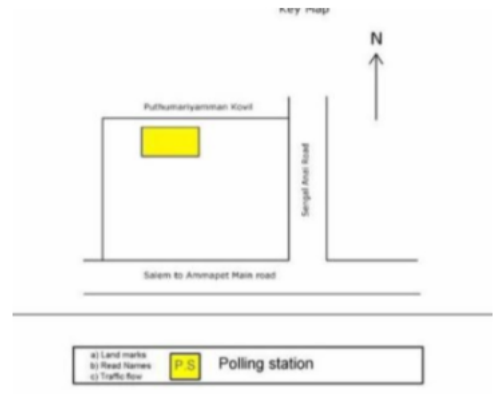

Google Map View

Polling Station Building Front View

Polling Station Front View

Cad View

Key MAP View

1 பெயர் : முவேந்தரசு தந்தை பெயர்: அய்யமுத்து வீட்டு எண் : 1 வயது : 44 பாலினம் : ஆண்	AWP0546648 Photo is available	2 பெயர் : கார்த்திகேயன் தந்தை பெயர்: அண்ணாமலை வீட்டு எண் : 1-15 வயது : 28 பாலினம் : ஆண்	AWP1341304 Photo is available	3 பெயர் : விஜயகுமார் தந்தை பெயர்: பாலமுருகன் வீட்டு எண் : 1/பி-51/பி வயது : 34 பாலினம் : ஆண்	AWP2482875 Photo is available
4 பெயர் : துரைராஜ் தந்தை பெயர்: சண்முகம் வீட்டு எண் : 1E வயது : 69 பாலினம் : ஆண்	GMV1099324 Photo is available	5 பெயர் : லட்சுமி கணவர் பெயர்: துரைராஜ் வீட்டு எண் : 1E வயது : 61 பாலினம் : பெண்	AWP2021210 Photo is available	6 பெயர் : விஜய் தந்தை பெயர்: துரைராஜ் வீட்டு எண் : 1E வயது : 45 பாலினம் : ஆண்	GMV1099035 Photo is available
7 பெயர் : சசிகலா கணவர் பெயர்: விஜய் வீட்டு எண் : 1E வயது : 39 பாலினம் : பெண்	AWP0983494 Photo is available	8 பெயர் : நாகராஜ் தந்தை பெயர்: பொன்னுசாமி வீட்டு எண் : 3 வயது : 63 பாலினம் : ஆண்	GMV3421526 Photo is available	9 பெயர் : பிரேமா கணவர் பெயர்: நாகராஜ் வீட்டு எண் : 3 வயது : 55 பாலினம் : பெண்	AWP2021228 Photo is available
10 பெயர் : மதன் தந்தை பெயர்: நாகராஜ் வீட்டு எண் : 3 வயது : 42 பாலினம் : ஆண்	GMV1378587 Photo is available	11 பெயர் : சேது தந்தை பெயர்: நாகராஜன் வீட்டு எண் : 3-1C வயது : 37 பாலினம் : ஆண்	AWP0087957 Photo is available	12 பெயர் : ஹர்ஸ்குமார் தந்தை பெயர்: ராஜேந்திரன் வீட்டு எண் : 3/6 வயது : 27 பாலினம் : ஆண்	AWP2123321 Photo is available
13 பெயர் : சாணக்கியன் தந்தை பெயர்: நாகராஜன் வீட்டு எண் : 3K வயது : 35 பாலினம் : ஆண்	AWP0179663 Photo is available	14 பெயர் : அம்சவேணி கணவர் பெயர்: தமிழகன் வீட்டு எண் : 4 வயது : 33 பாலினம் : பெண்	AWP1485119 Photo is available	15 பெயர் : ஸ்ரீ மதி பழனிசாமி தந்தை பெயர்: பழனிசாமி வீட்டு எண் : 4/4 வயது : 24 பாலினம் : பெண்	AWP2315638 Photo is available
16 பெயர் : ஜெயபிரகாஷ் தந்தை பெயர்: அண்ணாதுரை வீட்டு எண் : 5 வயது : 33 பாலினம் : ஆண்	AWP0487942 Photo is available	17 பெயர் : மனோகர் தந்தை பெயர்: மதுரை வீட்டு எண் : 6 வயது : 55 பாலினம் : ஆண்	AWP2021236 Photo is available	18 பெயர் : சியாமளா கணவர் பெயர்: மனோகர் வீட்டு எண் : 6 வயது : 53 பாலினம் : பெண்	AWP2021244 Photo is available
19 பெயர் : மணிகண்டன் தந்தை பெயர்: சின்னத்தம்பி வீட்டு எண் : 6 வயது : 38 பாலினம் : ஆண்	AWP0087841 Photo is available	20 பெயர் : அசோக்குமார் தந்தை பெயர்: மணி வீட்டு எண் : 6 வயது : 30 பாலினம் : ஆண்	AWP0983213 Photo is available	21 பெயர் : குணமதி தந்தை பெயர்: மதியழகன் வீட்டு எண் : 6 வயது : 28 பாலினம் : பெண்	AWP1287507 Photo is available
22 பெயர் : பிரியா தர்ஷினி தந்தை பெயர்: சரவணன் வீட்டு எண் : 6 வயது : 25 பாலினம் : பெண்	AWP2278836 Photo is available	23 பெயர் : ஜெயக்கொடி கணவர் பெயர்: மதியழகன் வீட்டு எண் : 6-3 வயது : 55 பாலினம் : பெண்	AWP2021269 Photo is available	24 பெயர் : பாலசந்தர் தந்தை பெயர்: மதியழகன் வீட்டு எண் : 6-3 வயது : 35 பாலினம் : ஆண்	AWP0179671 Photo is available
25 பெயர் : பானுமதி தந்தை பெயர்: மதிஅழகன் வீட்டு எண் : 6-3 வயது : 32 பாலினம் : பெண்	AWP0865717 Photo is available	26 பெயர் : வீரா தந்தை பெயர்: மனோகரன் வீட்டு எண் : 6/3 வயது : 31 பாலினம் : ஆண்	AWP2182145 Photo is available	27 பெயர் : சதீஷ் குமார் தந்தை பெயர்: மனோகரன் வீட்டு எண் : 6/3 வயது : 25 பாலினம் : ஆண்	AWP2120913 Photo is available
28 பெயர் : ஸ்ருதி கா தந்தை பெயர்: சரவணன் வீட்டு எண் : 6/3 வயது : 21 பாலினம் : பெண்	AWP2500064 Photo is available	29 பெயர் : மணி தந்தை பெயர்: ராஜா வீட்டு எண் : 6-4 வயது : 58 பாலினம் : ஆண்	GMV1100197 Photo is available	30 பெயர் : ருக்மணி கணவர் பெயர்: மணி வீட்டு எண் : 6-4 வயது : 55 பாலினம் : பெண்	AWP2021277 Photo is available