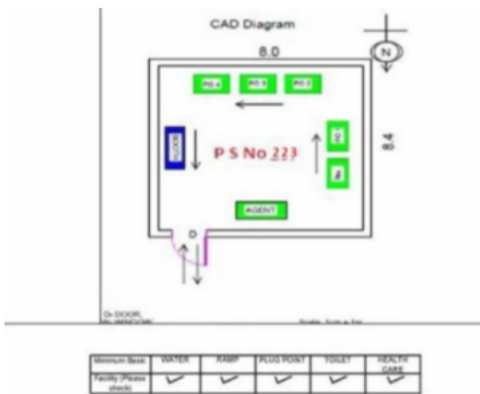

Google Map View

Polling Station Building Front View

Polling Station Front View

Cad View

Key MAP View

1 பெயர் : முவேந்தரசு தந்தை பெயர்: அய்யமுத்து வீட்டு எண் : 1 வயது : 44 பாலினம் : ஆண்	AWP0546648 Photo is available	2 பெயர் : கார்த்திகேயன் தந்தை பெயர்: அண்ணாமலை வீட்டு எண் : 1-15 வயது : 28 பாலினம் : ஆண்	AWP1341304 Photo is available	3 பெயர் : விஜயகுமார் தந்தை பெயர்: பாலமுருகன் வீட்டு எண் : 1/பி-51/பி வயது : 34 பாலினம் : ஆண்	AWP2482875 Photo is available
4 பெயர் : துரைராஜ் தந்தை பெயர்: சண்முகம் வீட்டு எண் : 1E வயது : 69 பாலினம் : ஆண்	GMV1099324 Photo is available	5 பெயர் : லட்சுமி கணவர் பெயர்: துரைராஜ் வீட்டு எண் : 1E வயது : 61 பாலினம் : பெண்	AWP2021210 Photo is available	6 பெயர் : விஜய் தந்தை பெயர்: துரைராஜ் வீட்டு எண் : 1E வயது : 45 பாலினம் : ஆண்	GMV1099035 Photo is available
7 பெயர் : சசிகலா கணவர் பெயர்: விஜய் வீட்டு எண் : 1E வயது : 39 பாலினம் : பெண்	AWP0983494 Photo is available	8 பெயர் : நாகராஜ் தந்தை பெயர்: பொன்னுசாமி வீட்டு எண் : 3 வயது : 63 பாலினம் : ஆண்	GMV3421526 Photo is available	9 பெயர் : பிரேமா கணவர் பெயர்: நாகராஜ் வீட்டு எண் : 3 வயது : 55 பாலினம் : பெண்	AWP2021228 Photo is available
10 பெயர் : மதன் தந்தை பெயர்: நாகராஜ் வீட்டு எண் : 3 வயது : 42 பாலினம் : ஆண்	GMV1378587 Photo is available	11 பெயர் : சேது தந்தை பெயர்: நாகராஜன் வீட்டு எண் : 3-1C வயது : 37 பாலினம் : ஆண்	AWP0087957 Photo is available	12 பெயர் : ஹர்ஸ்குமார் தந்தை பெயர்: ராஜேந்திரன் வீட்டு எண் : 3/6 வயது : 27 பாலினம் : ஆண்	AWP2123321 Photo is available
13 பெயர் : சாணக்கியன் தந்தை பெயர்: நாகராஜன் வீட்டு எண் : 3K வயது : 35 பாலினம் : ஆண்	AWP0179663 Photo is available	14 பெயர் : அம்சவேணி கணவர் பெயர்: தமிழகன் வீட்டு எண் : 4 வயது : 33 பாலினம் : பெண்	AWP1485119 Photo is available	15 பெயர் : ஸ்ரீ மதி பழனிசாமி தந்தை பெயர்: பழனிசாமி வீட்டு எண் : 4/4 வயது : 24 பாலினம் : பெண்	AWP2315638 Photo is available
16 பெயர் : ஜெயபிரகாஷ் தந்தை பெயர்: அண்ணாதுரை வீட்டு எண் : 5 வயது : 33 பாலினம் : ஆண்	AWP0487942 Photo is available	17 பெயர் : மனோகர் தந்தை பெயர்: மதுரை வீட்டு எண் : 6 வயது : 55 பாலினம் : ஆண்	AWP2021236 Photo is available	18 பெயர் : சியாமளா கணவர் பெயர்: மனோகர் வீட்டு எண் : 6 வயது : 53 பாலினம் : பெண்	AWP2021244 Photo is available
19 பெயர் : மணிகண்டன் தந்தை பெயர்: சின்னத்தம்பி வீட்டு எண் : 6 வயது : 38 பாலினம் : ஆண்	AWP0087841 Photo is available	20 பெயர் : அசோக்குமார் தந்தை பெயர்: மணி வீட்டு எண் : 6 வயது : 30 பாலினம் : ஆண்	AWP0983213 Photo is available	21 பெயர் : குணமதி தந்தை பெயர்: மதியழகன் வீட்டு எண் : 6 வயது : 28 பாலினம் : பெண்	AWP1287507 Photo is available
22 பெயர் : பிரியா தர்ஷினி தந்தை பெயர்: சரவணன் வீட்டு எண் : 6 வயது : 25 பாலினம் : பெண்	AWP2278836 Photo is available	23 பெயர் : ஜெயக்கொடி கணவர் பெயர்: மதியழகன் வீட்டு எண் : 6-3 வயது : 55 பாலினம் : பெண்	AWP2021269 Photo is available	24 பெயர் : பாலசந்தர் தந்தை பெயர்: மதியழகன் வீட்டு எண் : 6-3 வயது : 35 பாலினம் : ஆண்	AWP0179671 Photo is available
25 பெயர் : பானுமதி தந்தை பெயர்: மதிஅழகன் வீட்டு எண் : 6-3 வயது : 32 பாலினம் : பெண்	AWP0865717 Photo is available	26 பெயர் : வீரா தந்தை பெயர்: மனோகரன் வீட்டு எண் : 6/3 வயது : 31 பாலினம் : ஆண்	AWP2182145 Photo is available	27 பெயர் : சதீஷ் குமார் தந்தை பெயர்: மனோகரன் வீட்டு எண் : 6/3 வயது : 25 பாலினம் : ஆண்	AWP2120913 Photo is available
28 பெயர் : ஸ்ருதி கா தந்தை பெயர்: சரவணன் வீட்டு எண் : 6/3 வயது : 21 பாலினம் : பெண்	AWP2500064 Photo is available	29 பெயர் : மணி தந்தை பெயர்: ராஜா வீட்டு எண் : 6-4 வயது : 58 பாலினம் : ஆண்	GMV1100197 Photo is available	30 பெயர் : ருக்மணி கணவர் பெயர்: மணி வீட்டு எண் : 6-4 வயது : 55 பாலினம் : பெண்	AWP2021277 Photo is available