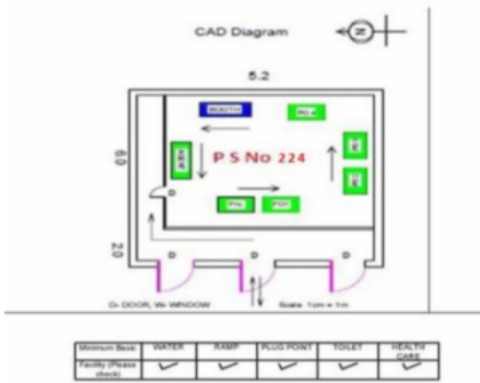

Google Map View

Polling Station Building Front View

Polling Station Front View

Cad View

Key MAP View

1 பெயர் : சபானா கணவர் பெயர்: பாதுஷா வீட்டு எண் : 1 வயது : 29 பாலினம் : பெண் Photo is available	AWP1293513	2 பெயர் : இராஜகோபால் தந்தை பெயர்: அருண்ராசல் வீட்டு எண் : 24 கிருஷ்ணா என்கிலேவ் வயது : 78 பாலினம் : ஆண் Photo is available	IYE1864909	3 பெயர் : மணிராஜ் தந்தை பெயர்: ரத்னசாமி வீட்டு எண் : 3-0 வயது : 32 பாலினம் : ஆண் Photo is available	AWP0866020
4 பெயர் : இந்துமதி தந்தை பெயர்: மாதையந் வீட்டு எண் : 3/1 வயது : 25 பாலினம் : பெண் Photo is available	AWP2278620	5 பெயர் : உண்ணாமலை கணவர் பெயர்: மணிகண்டன் வீட்டு எண் : 3-2A வயது : 43 பாலினம் : பெண் Photo is available	AWP0866038	6 பெயர் : மோகனப்பிரியா கணவர் பெயர்: சிவராமன் வீட்டு எண் : 5-3 வயது : 33 பாலினம் : பெண் Photo is available	AWP0546218
7 பெயர் : வாஹிதா தந்தை பெயர்: அப்சல் வீட்டு எண் : 7B வயது : 29 பாலினம் : பெண் Photo is available	AWP1341619	8 பெயர் : குதரதுல்லா தந்தை பெயர்: கமால்பாஷா வீட்டு எண் : 13/1 வயது : 55 பாலினம் : ஆண் Photo is available	AWP1498674	9 பெயர் : காளீஸ்வரி கணவர் பெயர்: சீனிவாசன் வீட்டு எண் : 14 வயது : 39 பாலினம் : பெண் Photo is available	AWP0265454
10 பெயர் : யாசின் தந்தை பெயர்: இப்ராஹிம் வீட்டு எண் : 14 வயது : 37 பாலினம் : ஆண் Photo is available	AWP0264960	11 பெயர் : முகமத்யாஷின் தந்தை பெயர்: அப்துல்ஹகீம் வீட்டு எண் : 14 வயது : 36 பாலினம் : ஆண் Photo is available	AWP0264994	12 பெயர் : ஜபின் தந்தை பெயர்: அப்துல் அஜீம் வீட்டு எண் : 14 வயது : 31 பாலினம் : பெண் Photo is available	AWP1341486
13 பெயர் : அப்துல்ஹமித் தந்தை பெயர்: சேக்பாசு வீட்டு எண் : 14-1 வயது : 68 பாலினம் : ஆண் Photo is available	AWP1984863	14 பெயர் : சிவானிபேகம் கணவர் பெயர்: அப்துல்ஹமித் வீட்டு எண் : 14-1 வயது : 61 பாலினம் : பெண் Photo is available	AWP1984871	15 பெயர் : நஸ்ரின் தந்தை பெயர்: அப்துல்ஹமித் வீட்டு எண் : 14-1 வயது : 40 பாலினம் : பெண் Photo is available	GMV2007136
16 பெயர் : முகமத்பாசில் தந்தை பெயர்: அப்துல்ஹமித் வீட்டு எண் : 14-1 வயது : 39 பாலினம் : ஆண் Photo is available	GMV3309838	17 பெயர் : சம்பத் தந்தை பெயர்: அய்யனார் வீட்டு எண் : 14-9E வயது : 46 பாலினம் : ஆண் Photo is available	GMV1101294	18 பெயர் : அசிபா தந்தை பெயர்: அப்துல் அஜீம் வீட்டு எண் : 14-9இ வயது : 24 பாலினம் : பெண் Photo is available	AWP2450211
19 பெயர் : சின்னபொன்னு கணவர் பெயர்: சின்னப்பன் வீட்டு எண் : 14-10E வயது : 60 பாலினம் : பெண் Photo is available	AWP1984905	20 பெயர் : முருகன் தந்தை பெயர்: சின்னப்பன் வீட்டு எண் : 14-10E வயது : 39 பாலினம் : ஆண் Photo is available	GMV3281086	21 பெயர் : விஜயசாந்தி கணவர் பெயர்: முருகன் வீட்டு எண் : 14-10e வயது : 32 பாலினம் : பெண் Photo is available	AWP1129576
22 பெயர் : மாதையன் தந்தை பெயர்: கிருஷ்ணன் வீட்டு எண் : 14-13E வயது : 61 பாலினம் : ஆண் Photo is available	GMV3309911	23 பெயர் : மணிகண்டன் தந்தை பெயர்: மாதையன் வீட்டு எண் : 14-13E வயது : 39 பாலினம் : ஆண் Photo is available	GMV3309929	24 பெயர் : ஷாகிதா கணவர் பெயர்: அப்துல்அஜீம் வீட்டு எண் : 14-14E வயது : 54 பாலினம் : பெண் Photo is available	AWP1984921
25 பெயர் : ஷாகின் கணவர் பெயர்: அன்சர் வீட்டு எண் : 14-16E வயது : 44 பாலினம் : பெண் Photo is available	GMV2006393	26 பெயர் : ஷெஹனாஸ் கணவர் பெயர்: அப்துல்ரஹீத் வீட்டு எண் : 14-17E வயது : 60 பாலினம் : பெண் Photo is available	AWP1984954	27 பெயர் : முகமதுரபீ தந்தை பெயர்: அப்துல்ரஹீத் வீட்டு எண் : 14-17E வயது : 43 பாலினம் : ஆண் Photo is available	GMV1991025
28 பெயர் : மதன் குமார் தந்தை பெயர்: செல்வி வீட்டு எண் : 14/18 வயது : 27 பாலினம் : ஆண் Photo is available	AWP2237576	29 பெயர் : வசந்தா குமார் தந்தை பெயர்: சேகர் வீட்டு எண் : 14/18 வயது : 25 பாலினம் : ஆண் Photo is available	AWP2278570	30 பெயர் : தாஜின்சா கணவர் பெயர்: அன்வர்ஷரிப் வீட்டு எண் : 14-18E வயது : 67 பாலினம் : பெண் Photo is available	AWP1984962