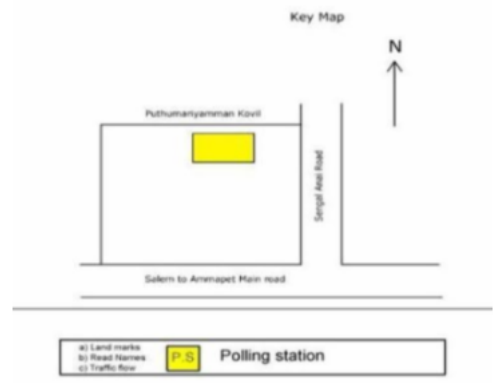

Google Map View

Polling Station Building Front View

Polling Station Front View

Cad View

Key MAP View

1 பெயர் : சபானா கணவர் பெயர்: பாதுஷா வீட்டு எண் : 1 வயது : 29 பாலினம் : பெண் Photo is available	AWP1293513	2 பெயர் : இராஜகோபால் தந்தை பெயர்: அருண்ராசல் வீட்டு எண் : 24 கிருஷ்ணா என்கிலேவ் வயது : 78 பாலினம் : ஆண் Photo is available	IYE1864909	3 பெயர் : மணிராஜ் தந்தை பெயர்: ரத்னசாமி வீட்டு எண் : 3-0 வயது : 32 பாலினம் : ஆண் Photo is available	AWP0866020
4 பெயர் : இந்துமதி தந்தை பெயர்: மாதையந் வீட்டு எண் : 3/1 வயது : 25 பாலினம் : பெண் Photo is available	AWP2278620	5 பெயர் : உண்ணாமலை கணவர் பெயர்: மணிகண்டன் வீட்டு எண் : 3-2A வயது : 43 பாலினம் : பெண் Photo is available	AWP0866038	6 பெயர் : மோகனப்பிரியா கணவர் பெயர்: சிவராமன் வீட்டு எண் : 5-3 வயது : 33 பாலினம் : பெண் Photo is available	AWP0546218
7 பெயர் : வாஹிதா தந்தை பெயர்: அப்சல் வீட்டு எண் : 7B வயது : 29 பாலினம் : பெண் Photo is available	AWP1341619	8 பெயர் : குதரதுல்லா தந்தை பெயர்: கமால்பாஷா வீட்டு எண் : 13/1 வயது : 55 பாலினம் : ஆண் Photo is available	AWP1498674	9 பெயர் : காளீஸ்வரி கணவர் பெயர்: சீனிவாசன் வீட்டு எண் : 14 வயது : 39 பாலினம் : பெண் Photo is available	AWP0265454
10 பெயர் : யாசின் தந்தை பெயர்: இப்ராஹிம் வீட்டு எண் : 14 வயது : 37 பாலினம் : ஆண் Photo is available	AWP0264960	11 பெயர் : முகமத்யாஷின் தந்தை பெயர்: அப்துல்ஹகீம் வீட்டு எண் : 14 வயது : 36 பாலினம் : ஆண் Photo is available	AWP0264994	12 பெயர் : ஜபின் தந்தை பெயர்: அப்துல் அஜீம் வீட்டு எண் : 14 வயது : 31 பாலினம் : பெண் Photo is available	AWP1341486
13 பெயர் : அப்துல்ஹமித் தந்தை பெயர்: சேக்பாசு வீட்டு எண் : 14-1 வயது : 68 பாலினம் : ஆண் Photo is available	AWP1984863	14 பெயர் : சிவானிபேகம் கணவர் பெயர்: அப்துல்ஹமித் வீட்டு எண் : 14-1 வயது : 61 பாலினம் : பெண் Photo is available	AWP1984871	15 பெயர் : நஸ்ரின் தந்தை பெயர்: அப்துல்ஹமித் வீட்டு எண் : 14-1 வயது : 40 பாலினம் : பெண் Photo is available	GMV2007136
16 பெயர் : முகமத்பாசில் தந்தை பெயர்: அப்துல்ஹமித் வீட்டு எண் : 14-1 வயது : 39 பாலினம் : ஆண் Photo is available	GMV3309838	17 பெயர் : சம்பத் தந்தை பெயர்: அய்யனார் வீட்டு எண் : 14-9E வயது : 46 பாலினம் : ஆண் Photo is available	GMV1101294	18 பெயர் : அசிபா தந்தை பெயர்: அப்துல் அஜீம் வீட்டு எண் : 14-9இ வயது : 24 பாலினம் : பெண் Photo is available	AWP2450211
19 பெயர் : சின்னபொன்னு கணவர் பெயர்: சின்னப்பன் வீட்டு எண் : 14-10E வயது : 60 பாலினம் : பெண் Photo is available	AWP1984905	20 பெயர் : முருகன் தந்தை பெயர்: சின்னப்பன் வீட்டு எண் : 14-10E வயது : 39 பாலினம் : ஆண் Photo is available	GMV3281086	21 பெயர் : விஜயசாந்தி கணவர் பெயர்: முருகன் வீட்டு எண் : 14-10e வயது : 32 பாலினம் : பெண் Photo is available	AWP1129576
22 பெயர் : மாதையன் தந்தை பெயர்: கிருஷ்ணன் வீட்டு எண் : 14-13E வயது : 61 பாலினம் : ஆண் Photo is available	GMV3309911	23 பெயர் : மணிகண்டன் தந்தை பெயர்: மாதையன் வீட்டு எண் : 14-13E வயது : 39 பாலினம் : ஆண் Photo is available	GMV3309929	24 பெயர் : ஷாகிதா கணவர் பெயர்: அப்துல்அஜீம் வீட்டு எண் : 14-14E வயது : 54 பாலினம் : பெண் Photo is available	AWP1984921
25 பெயர் : ஷாகின் கணவர் பெயர்: அன்சர் வீட்டு எண் : 14-16E வயது : 44 பாலினம் : பெண் Photo is available	GMV2006393	26 பெயர் : ஷெஹனாஸ் கணவர் பெயர்: அப்துல்ரஹீத் வீட்டு எண் : 14-17E வயது : 60 பாலினம் : பெண் Photo is available	AWP1984954	27 பெயர் : முகமதுரபீ தந்தை பெயர்: அப்துல்ரஹீத் வீட்டு எண் : 14-17E வயது : 43 பாலினம் : ஆண் Photo is available	GMV1991025
28 பெயர் : மதன் குமார் தந்தை பெயர்: செல்வி வீட்டு எண் : 14/18 வயது : 27 பாலினம் : ஆண் Photo is available	AWP2237576	29 பெயர் : வசந்தா குமார் தந்தை பெயர்: சேகர் வீட்டு எண் : 14/18 வயது : 25 பாலினம் : ஆண் Photo is available	AWP2278570	30 பெயர் : தாஜின்சா கணவர் பெயர்: அன்வர்ஷரிப் வீட்டு எண் : 14-18E வயது : 67 பாலினம் : பெண் Photo is available	AWP1984962