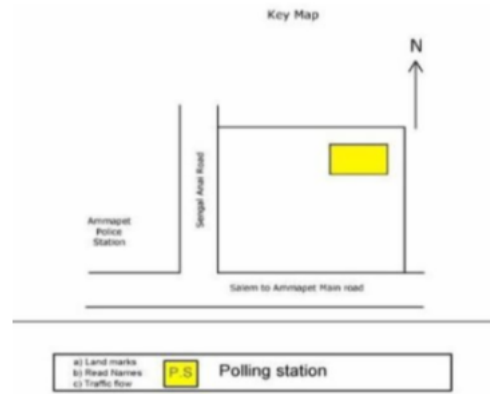

Key MAP View