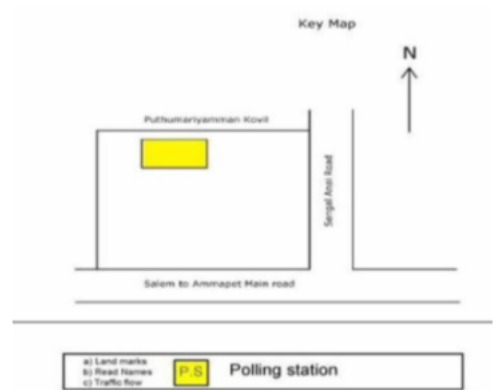

Google Map View

Polling Station Building Front View

Polling Station Front View

Cad View

Key MAP View

1 பெயர் : ஜெயா கணவர் பெயர்: முருகேசன் வீட்டு எண் : 2 வயது : 51 பாலினம் : பெண் Photo is available	BDW1604602	2 பெயர் : பிரியதர்ஷினி தந்தை பெயர்: கண்ணன் வீட்டு எண் : 3 வயது : 24 பாலினம் : பெண் Photo is available	AWP2367654	3 பெயர் : கீர்த்திக் ராஜ் தாயின் பெயர்: கண்ணன் வீட்டு எண் : 3 வயது : 22 பாலினம் : ஆண் Photo is available	AWP2368157
4 பெயர் : மோகனசுந்தரம் தந்தை பெயர்: அருணாச்சலம் வீட்டு எண் : 6 வயது : 70 பாலினம் : ஆண் Photo is available	AWP1058650	5 பெயர் : இந்திராணி கணவர் பெயர்: சேகர் வீட்டு எண் : 6 வயது : 67 பாலினம் : பெண் Photo is available	AWP0410399	6 பெயர் : ராஜலட்சுமி கணவர் பெயர்: மோகனசுந்தரம் வீட்டு எண் : 6 வயது : 62 பாலினம் : பெண் Photo is available	AWP1058643
7 பெயர் : சரவணன் தந்தை பெயர்: சேகர் வீட்டு எண் : 6 வயது : 43 பாலினம் : ஆண் Photo is available	AWP0411520	8 பெயர் : சிந்து தந்தை பெயர்: மோகனசுந்தரம் வீட்டு எண் : 6 வயது : 35 பாலினம் : பெண் Photo is available	AWP1058635	9 பெயர் : ராஜேஸ்வரி கணவர் பெயர்: பழனிசாமி வீட்டு எண் : 7 வயது : 76 பாலினம் : பெண் Photo is available	AWP1985407
10 பெயர் : ஜெயந்தி கணவர் பெயர்: சரவணன் வீட்டு எண் : 7 வயது : 50 பாலினம் : பெண் Photo is available	AWP0868059	11 பெயர் : கிருத்திகா தந்தை பெயர்: பழனிசாமி வீட்டு எண் : 7 வயது : 41 பாலினம் : பெண் Photo is available	GMV1859271	12 பெயர் : வாசு தந்தை பெயர்: ஈஸ்வரன் வீட்டு எண் : 7-1 வயது : 58 பாலினம் : ஆண் Photo is available	AWP1985415
13 பெயர் : குமுதா கணவர் பெயர்: வாசு வீட்டு எண் : 7-1 வயது : 51 பாலினம் : பெண் Photo is available	AWP1985423	14 பெயர் : ரகு தந்தை பெயர்: கிருஷ்ணன் வீட்டு எண் : 7-2 வயது : 51 பாலினம் : ஆண் Photo is available	AWP0545061	15 பெயர் : மஞ்சளா கணவர் பெயர்: ரகு வீட்டு எண் : 7-2 வயது : 47 பாலினம் : பெண் Photo is available	AWP0544882
16 பெயர் : சூர்யா தந்தை பெயர்: ஜெகதீசன் வீட்டு எண் : 7-2 வயது : 34 பாலினம் : ஆண் Photo is available	AWP0544650	17 பெயர் : ஏம கே நந்தினி கணவர் பெயர்: காமராஜ் வீட்டு எண் : 7/3 வயது : 33 பாலினம் : பெண் Photo is available	AWP1597251	18 பெயர் : ஜாய்ஸ்சாந்தகுமாரி கணவர் பெயர்: தேவகுமார் வீட்டு எண் : 9-12 வயது : 57 பாலினம் : பெண் Photo is available	AWP0333146
19 பெயர் : காட்சிப்ரே சாமுவேல் தந்தை பெயர்: தேவகுமார் வீட்டு எண் : 9-12 வயது : 33 பாலினம் : ஆண் Photo is available	AWP0584615	20 பெயர் : மெர்லின் ஜெளிக்கா தே தந்தை பெயர்: தேவகுமார் வீட்டு எண் : 9/12 வயது : 28 பாலினம் : பெண் Photo is available	AWP2525681	21 பெயர் : தேவகுமார் தந்தை பெயர்: யோபு வீட்டு எண் : 9-12 தேவா மகிமை வயது : 67 பாலினம் : ஆண் Photo is available	AWP0333138
22 பெயர் : அனிடா தந்தை பெயர்: ஜெயபால் வீட்டு எண் : 10 வயது : 29 பாலினம் : பெண் Photo is available	AWP1215524	23 பெயர் : சையது முஸ்தபா தந்தை பெயர்: பியாராஜன் வீட்டு எண் : 11/3 வயது : 44 பாலினம் : ஆண் Photo is available	AWP1215045	24 பெயர் : பரிதா பானு கணவர் பெயர்: சையத் முஸ்தபா வீட்டு எண் : 11/3 வயது : 41 பாலினம் : பெண் Photo is available	AWP1215656
25 பெயர் : பல்கிஸ் கணவர் பெயர்: சான்பாஷா வீட்டு எண் : 12 வயது : 53 பாலினம் : பெண் Photo is available	AWP2205383	26 பெயர் : பிரபாவதி கணவர் பெயர்: கேசவராஜ் வீட்டு எண் : 20 வயது : 40 பாலினம் : பெண் Photo is available	AWP0258723	27 பெயர் : தனலட்சுமி கணவர் பெயர்: ஆனந்த் வீட்டு எண் : 20/20 வயது : 38 பாலினம் : பெண் Photo is available	AWP2312098
28 பெயர் : சதிஸ்குமார் தந்தை பெயர்: நடராஜன் வீட்டு எண் : 20-A வயது : 67 பாலினம் : ஆண் Photo is available	AWP0868117	29 பெயர் : புவனேஸ்வரி கணவர் பெயர்: சதிஸ்குமார் வீட்டு எண் : 20-A வயது : 61 பாலினம் : பெண் Photo is available	AWP0868109	30 பெயர் : ஸ்ரீதர் தந்தை பெயர்: கேசவாச்சாரி வீட்டு எண் : 21 வயது : 63 பாலினம் : ஆண் Photo is available	GMV1104173