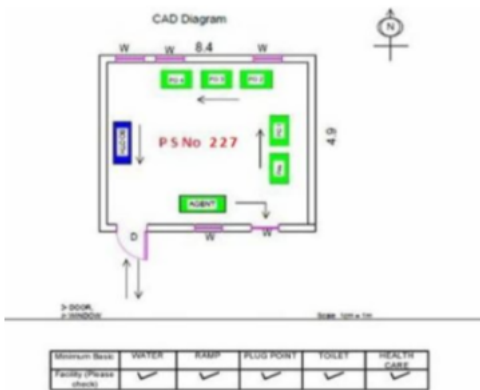

Google Map View

Polling Station Building Front View

Polling Station Front View

Cad View

Key MAP View

1 பெயர் : ஜெயா கணவர் பெயர்: முருகேசன் வீட்டு எண் : 2 வயது : 51 பாலினம் : பெண் Photo is available	BDW1604602	2 பெயர் : பிரியதர்ஷினி தந்தை பெயர்: கண்ணன் வீட்டு எண் : 3 வயது : 24 பாலினம் : பெண் Photo is available	AWP2367654	3 பெயர் : கீர்த்திக் ராஜ் தாயின் பெயர்: கண்ணன் வீட்டு எண் : 3 வயது : 22 பாலினம் : ஆண் Photo is available	AWP2368157
4 பெயர் : மோகனசுந்தரம் தந்தை பெயர்: அருணாச்சலம் வீட்டு எண் : 6 வயது : 70 பாலினம் : ஆண் Photo is available	AWP1058650	5 பெயர் : இந்திராணி கணவர் பெயர்: சேகர் வீட்டு எண் : 6 வயது : 67 பாலினம் : பெண் Photo is available	AWP0410399	6 பெயர் : ராஜலட்சுமி கணவர் பெயர்: மோகனசுந்தரம் வீட்டு எண் : 6 வயது : 62 பாலினம் : பெண் Photo is available	AWP1058643
7 பெயர் : சரவணன் தந்தை பெயர்: சேகர் வீட்டு எண் : 6 வயது : 43 பாலினம் : ஆண் Photo is available	AWP0411520	8 பெயர் : சிந்து தந்தை பெயர்: மோகனசுந்தரம் வீட்டு எண் : 6 வயது : 35 பாலினம் : பெண் Photo is available	AWP1058635	9 பெயர் : ராஜேஸ்வரி கணவர் பெயர்: பழனிசாமி வீட்டு எண் : 7 வயது : 76 பாலினம் : பெண் Photo is available	AWP1985407
10 பெயர் : ஜெயந்தி கணவர் பெயர்: சரவணன் வீட்டு எண் : 7 வயது : 50 பாலினம் : பெண் Photo is available	AWP0868059	11 பெயர் : கிருத்திகா தந்தை பெயர்: பழனிசாமி வீட்டு எண் : 7 வயது : 41 பாலினம் : பெண் Photo is available	GMV1859271	12 பெயர் : வாசு தந்தை பெயர்: ஈஸ்வரன் வீட்டு எண் : 7-1 வயது : 58 பாலினம் : ஆண் Photo is available	AWP1985415
13 பெயர் : குமுதா கணவர் பெயர்: வாசு வீட்டு எண் : 7-1 வயது : 51 பாலினம் : பெண் Photo is available	AWP1985423	14 பெயர் : ரகு தந்தை பெயர்: கிருஷ்ணன் வீட்டு எண் : 7-2 வயது : 51 பாலினம் : ஆண் Photo is available	AWP0545061	15 பெயர் : மஞ்சளா கணவர் பெயர்: ரகு வீட்டு எண் : 7-2 வயது : 47 பாலினம் : பெண் Photo is available	AWP0544882
16 பெயர் : சூர்யா தந்தை பெயர்: ஜெகதீசன் வீட்டு எண் : 7-2 வயது : 34 பாலினம் : ஆண் Photo is available	AWP0544650	17 பெயர் : ஏம கே நந்தினி கணவர் பெயர்: காமராஜ் வீட்டு எண் : 7/3 வயது : 33 பாலினம் : பெண் Photo is available	AWP1597251	18 பெயர் : ஜாய்ஸ்சாந்தகுமாரி கணவர் பெயர்: தேவகுமார் வீட்டு எண் : 9-12 வயது : 57 பாலினம் : பெண் Photo is available	AWP0333146
19 பெயர் : காட்சிப்ரே சாமுவேல் தந்தை பெயர்: தேவகுமார் வீட்டு எண் : 9-12 வயது : 33 பாலினம் : ஆண் Photo is available	AWP0584615	20 பெயர் : மெர்லின் ஜெளிக்கா தே தந்தை பெயர்: தேவகுமார் வீட்டு எண் : 9/12 வயது : 28 பாலினம் : பெண் Photo is available	AWP2525681	21 பெயர் : தேவகுமார் தந்தை பெயர்: யோபு வீட்டு எண் : 9-12 தேவா மகிமை வயது : 67 பாலினம் : ஆண் Photo is available	AWP0333138
22 பெயர் : அனிடா தந்தை பெயர்: ஜெயபால் வீட்டு எண் : 10 வயது : 29 பாலினம் : பெண் Photo is available	AWP1215524	23 பெயர் : சையது முஸ்தபா தந்தை பெயர்: பியாராஜன் வீட்டு எண் : 11/3 வயது : 44 பாலினம் : ஆண் Photo is available	AWP1215045	24 பெயர் : பரிதா பானு கணவர் பெயர்: சையத் முஸ்தபா வீட்டு எண் : 11/3 வயது : 41 பாலினம் : பெண் Photo is available	AWP1215656
25 பெயர் : பல்கிஸ் கணவர் பெயர்: சான்பாஷா வீட்டு எண் : 12 வயது : 53 பாலினம் : பெண் Photo is available	AWP2205383	26 பெயர் : பிரபாவதி கணவர் பெயர்: கேசவராஜ் வீட்டு எண் : 20 வயது : 40 பாலினம் : பெண் Photo is available	AWP0258723	27 பெயர் : தனலட்சுமி கணவர் பெயர்: ஆனந்த் வீட்டு எண் : 20/20 வயது : 38 பாலினம் : பெண் Photo is available	AWP2312098
28 பெயர் : சதிஸ்குமார் தந்தை பெயர்: நடராஜன் வீட்டு எண் : 20-A வயது : 67 பாலினம் : ஆண் Photo is available	AWP0868117	29 பெயர் : புவனேஸ்வரி கணவர் பெயர்: சதிஸ்குமார் வீட்டு எண் : 20-A வயது : 61 பாலினம் : பெண் Photo is available	AWP0868109	30 பெயர் : ஸ்ரீதர் தந்தை பெயர்: கேசவாச்சாரி வீட்டு எண் : 21 வயது : 63 பாலினம் : ஆண் Photo is available	GMV1104173