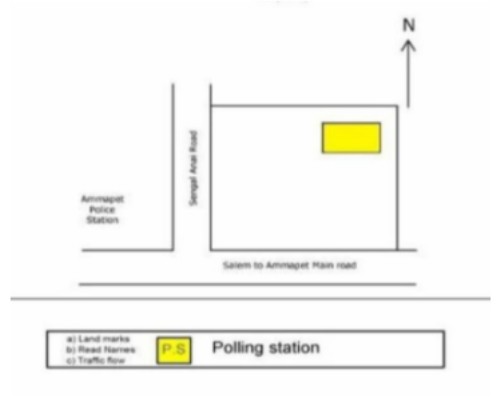

வாக்காளர் பதிவு அலுவலரின்
கையொப்பம்

Nazri Naksha

Google Map View

Polling Station Building Front View

Polling Station Front View

Cad View

Key MAP View

| | | | | | |
|--|------------|---|------------|--|------------|
| 1 பெயர் : லட்சுமணன் தந்தை பெயர்: ராமன் வீட்டு எண் : 1 வயது : 47 பாலினம் : ஆண் Photo is available | GMV1866193 | 2 பெயர் : விஜயலட்சுமி கணவர் பெயர்: லட்சுமணன் வீட்டு எண் : 1 வயது : 41 பாலினம் : பெண் Photo is available | GMV1866185 | 3 பெயர் : சையத் பாஷா தந்தை பெயர்: சையத் அமீர் வீட்டு எண் : 1 வயது : 38 பாலினம் : ஆண் Photo is available | AWP1566140 |
| 4 பெயர் : சப்ரமா பேகம் தந்தை பெயர்: சையத் பாஷா வீட்டு எண் : 1 வயது : 37 பாலினம் : பெண் Photo is available | AWP1371814 | 5 பெயர் : ஹைருன்னிசா கணவர் பெயர்: ஷாஜுஹான் வீட்டு எண் : 1/45 வயது : 36 பாலினம் : பெண் Photo is available | AWP1501022 | 6 பெயர் : இப்ராஹிம் பாஷா அ தந்தை பெயர்: அலிஜான் வீட்டு எண் : 2 வயது : 39 பாலினம் : ஆண் Photo is available | AWP2613776 |
| 7 பெயர் : அக்பர் தந்தை பெயர்: பாபு வீட்டு எண் : 2-50 வயது : 33 பாலினம் : ஆண் Photo is available | AWP0544130 | 8 பெயர் : ரேஷ்மா கணவர் பெயர்: அக்பர் வீட்டு எண் : 2-50 வயது : 32 பாலினம் : பெண் Photo is available | AWP1294032 | 9 பெயர் : சரிதாபானு தந்தை பெயர்: சுலையான் வீட்டு எண் : 3/1 வயது : 35 பாலினம் : பெண் Photo is available | ASP0342030 |
| 10 பெயர் : மகாலட்சுமி கணவர் பெயர்: கிருஷ்ணமூர்த்தி வீட்டு எண் : 4 வயது : 70 பாலினம் : பெண் Photo is available | AWP2276673 | 11 பெயர் : சகுந்தலா கணவர் பெயர்: சுப்ரமணியம் வீட்டு எண் : 4-1 வயது : 53 பாலினம் : பெண் Photo is available | GMV1421528 | 12 பெயர் : தினேஷ்குமார் தந்தை பெயர்: சுப்ரமணியம் வீட்டு எண் : 4-1 வயது : 39 பாலினம் : ஆண் Photo is available | GMV1866656 |
| 13 பெயர் : பிரியா கணவர் பெயர்: ராஜா வீட்டு எண் : 4-6 வயது : 55 பாலினம் : பெண் Photo is available | GMV1987304 | 14 பெயர் : முஸ்தபா தந்தை பெயர்: ஜபார் வீட்டு எண் : 4-545 வயது : 45 பாலினம் : ஆண் Photo is available | AWP0985705 | 15 பெயர் : தஜினா கணவர் பெயர்: முஸ்தபா வீட்டு எண் : 4-545 வயது : 40 பாலினம் : பெண் Photo is available | AWP0985770 |
| 16 பெயர் : நார்ஜுஹான் தந்தை பெயர்: ஜாபர் வீட்டு எண் : 4/545 வயது : 40 பாலினம் : பெண் Photo is available | AWP2484426 | 17 பெயர் : முமுத்தாஜ் தந்தை பெயர்: முஸ்தபா வீட்டு எண் : 4/545 வயது : 20 பாலினம் : பெண் Photo is available | AWP2485357 | 18 பெயர் : கோவிந்தம்மாள் கணவர் பெயர்: ராஜவேல் வீட்டு எண் : 5 வயது : 71 பாலினம் : பெண் Photo is available | GMV1384809 |
| 19 பெயர் : பாபு நவாப்ஜான் தந்தை பெயர்: நவாப்ஜான் வீட்டு எண் : 5 வயது : 52 பாலினம் : ஆண் Photo is available | AWP2626851 | 20 பெயர் : அசீனா கணவர் பெயர்: மஹமூத் வீட்டு எண் : 5 வயது : 51 பாலினம் : பெண் Photo is available | AWP0204164 | 21 பெயர் : ஜீபேரன் தந்தை பெயர்: கூடுபாஷா வீட்டு எண் : 5-1 வயது : 37 பாலினம் : ஆண் Photo is available | AWP0985903 |
| 22 பெயர் : ஜாஸ்மின் கணவர் பெயர்: ஜலிப்ரான் வீட்டு எண் : 5-1 வயது : 35 பாலினம் : பெண் Photo is available | AWP0985937 | 23 பெயர் : பரிதாபானு கூடுபாஷா கணவர் பெயர்: கூடுபாஷா வீட்டு எண் : 5/1/545 வயது : 50 பாலினம் : பெண் Photo is available | AWP2453595 | 24 பெயர் : ஜீலான் மஹமூக் தந்தை பெயர்: மஹமூக் வீட்டு எண் : 5-2B வயது : 27 பாலினம் : ஆண் Photo is available | AWP1417104 |
| 25 பெயர் : தீபா கணவர் பெயர்: மாரிமுத்து வீட்டு எண் : 5-4 வயது : 36 பாலினம் : பெண் Photo is available | AWP1417070 | 26 பெயர் : ரம்யா கணவர் பெயர்: சதீஷ் வீட்டு எண் : 5/5 வயது : 30 பாலினம் : பெண் Photo is available | AWP2276442 | 27 பெயர் : தங்கவேல் தந்தை பெயர்: ராஜவேல் வீட்டு எண் : 5-5A5 வயது : 54 பாலினம் : ஆண் Photo is available | AWP0544205 |
| 28 பெயர் : பூங்காவனம் கணவர் பெயர்: தங்கவேல் வீட்டு எண் : 5-5A5 வயது : 49 பாலினம் : பெண் Photo is available | AWP0543892 | 29 பெயர் : சதீஷ்குமார் தந்தை பெயர்: தங்கவேல் வீட்டு எண் : 5-5A5 வயது : 36 பாலினம் : ஆண் Photo is available | AWP0544056 | 30 பெயர் : அன்வர் அலி தஸ்தகீர் த தந்தை பெயர்: தஸ்தகீர் வீட்டு எண் : 5-28 வயது : 70 பாலினம் : ஆண் Photo is available | AWP1417021 |