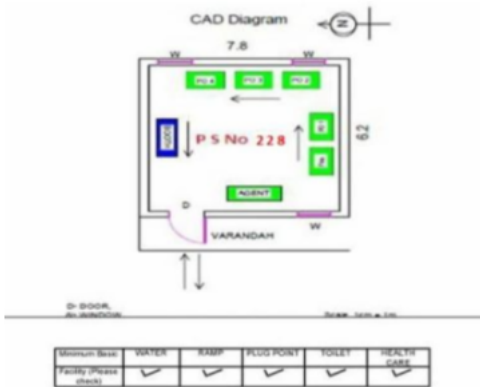

வாக்காளர் பதிவு அலுவலரின்
கையொப்பம்

Nazri Naksha

Google Map View

Polling Station Building Front View

Polling Station Front View

Cad View

Key MAP View

| | | | | | |
|--|------------|---|------------|--|------------|
| 1 பெயர் : லட்சுமணன் தந்தை பெயர்: ராமன் வீட்டு எண் : 1 வயது : 47 பாலினம் : ஆண் Photo is available | GMV1866193 | 2 பெயர் : விஜயலட்சுமி கணவர் பெயர்: லட்சுமணன் வீட்டு எண் : 1 வயது : 41 பாலினம் : பெண் Photo is available | GMV1866185 | 3 பெயர் : சையத் பாஷா தந்தை பெயர்: சையத் அமீர் வீட்டு எண் : 1 வயது : 38 பாலினம் : ஆண் Photo is available | AWP1566140 |
| 4 பெயர் : சப்ரமா பேகம் தந்தை பெயர்: சையத் பாஷா வீட்டு எண் : 1 வயது : 37 பாலினம் : பெண் Photo is available | AWP1371814 | 5 பெயர் : ஹைருன்னிசா கணவர் பெயர்: ஷாஜுஹான் வீட்டு எண் : 1/45 வயது : 36 பாலினம் : பெண் Photo is available | AWP1501022 | 6 பெயர் : இப்ராஹிம் பாஷா அ தந்தை பெயர்: அலிஜான் வீட்டு எண் : 2 வயது : 39 பாலினம் : ஆண் Photo is available | AWP2613776 |
| 7 பெயர் : அக்பர் தந்தை பெயர்: பாபு வீட்டு எண் : 2-50 வயது : 33 பாலினம் : ஆண் Photo is available | AWP0544130 | 8 பெயர் : ரேஷ்மா கணவர் பெயர்: அக்பர் வீட்டு எண் : 2-50 வயது : 32 பாலினம் : பெண் Photo is available | AWP1294032 | 9 பெயர் : சரிதாபானு தந்தை பெயர்: சுலையான் வீட்டு எண் : 3/1 வயது : 35 பாலினம் : பெண் Photo is available | ASP0342030 |
| 10 பெயர் : மகாலட்சுமி கணவர் பெயர்: கிருஷ்ணமூர்த்தி வீட்டு எண் : 4 வயது : 70 பாலினம் : பெண் Photo is available | AWP2276673 | 11 பெயர் : சகுந்தலா கணவர் பெயர்: சுப்ரமணியம் வீட்டு எண் : 4-1 வயது : 53 பாலினம் : பெண் Photo is available | GMV1421528 | 12 பெயர் : தினேஷ்குமார் தந்தை பெயர்: சுப்ரமணியம் வீட்டு எண் : 4-1 வயது : 39 பாலினம் : ஆண் Photo is available | GMV1866656 |
| 13 பெயர் : பிரியா கணவர் பெயர்: ராஜா வீட்டு எண் : 4-6 வயது : 55 பாலினம் : பெண் Photo is available | GMV1987304 | 14 பெயர் : முஸ்தபா தந்தை பெயர்: ஜபார் வீட்டு எண் : 4-545 வயது : 45 பாலினம் : ஆண் Photo is available | AWP0985705 | 15 பெயர் : தஜினா கணவர் பெயர்: முஸ்தபா வீட்டு எண் : 4-545 வயது : 40 பாலினம் : பெண் Photo is available | AWP0985770 |
| 16 பெயர் : நார்ஜுஹான் தந்தை பெயர்: ஜாபர் வீட்டு எண் : 4/545 வயது : 40 பாலினம் : பெண் Photo is available | AWP2484426 | 17 பெயர் : முமுத்தாஜ் தந்தை பெயர்: முஸ்தபா வீட்டு எண் : 4/545 வயது : 20 பாலினம் : பெண் Photo is available | AWP2485357 | 18 பெயர் : கோவிந்தம்மாள் கணவர் பெயர்: ராஜவேல் வீட்டு எண் : 5 வயது : 71 பாலினம் : பெண் Photo is available | GMV1384809 |
| 19 பெயர் : பாபு நவாப்ஜான் தந்தை பெயர்: நவாப்ஜான் வீட்டு எண் : 5 வயது : 52 பாலினம் : ஆண் Photo is available | AWP2626851 | 20 பெயர் : அசீனா கணவர் பெயர்: மஹமூத் வீட்டு எண் : 5 வயது : 51 பாலினம் : பெண் Photo is available | AWP0204164 | 21 பெயர் : ஜீபேரன் தந்தை பெயர்: கூடுபாஷா வீட்டு எண் : 5-1 வயது : 37 பாலினம் : ஆண் Photo is available | AWP0985903 |
| 22 பெயர் : ஜாஸ்மின் கணவர் பெயர்: ஜலிப்ரான் வீட்டு எண் : 5-1 வயது : 35 பாலினம் : பெண் Photo is available | AWP0985937 | 23 பெயர் : பரிதாபானு கூடுபாஷா கணவர் பெயர்: கூடுபாஷா வீட்டு எண் : 5/1/545 வயது : 50 பாலினம் : பெண் Photo is available | AWP2453595 | 24 பெயர் : ஜீலான் மஹமூக் தந்தை பெயர்: மஹமூக் வீட்டு எண் : 5-2B வயது : 27 பாலினம் : ஆண் Photo is available | AWP1417104 |
| 25 பெயர் : தீபா கணவர் பெயர்: மாரிமுத்து வீட்டு எண் : 5-4 வயது : 36 பாலினம் : பெண் Photo is available | AWP1417070 | 26 பெயர் : ரம்யா கணவர் பெயர்: சதீஷ் வீட்டு எண் : 5/5 வயது : 30 பாலினம் : பெண் Photo is available | AWP2276442 | 27 பெயர் : தங்கவேல் தந்தை பெயர்: ராஜவேல் வீட்டு எண் : 5-5A5 வயது : 54 பாலினம் : ஆண் Photo is available | AWP0544205 |
| 28 பெயர் : பூங்காவனம் கணவர் பெயர்: தங்கவேல் வீட்டு எண் : 5-5A5 வயது : 49 பாலினம் : பெண் Photo is available | AWP0543892 | 29 பெயர் : சதீஷ்குமார் தந்தை பெயர்: தங்கவேல் வீட்டு எண் : 5-5A5 வயது : 36 பாலினம் : ஆண் Photo is available | AWP0544056 | 30 பெயர் : அன்வர் அலி தஸ்தகீர் த தந்தை பெயர்: தஸ்தகீர் வீட்டு எண் : 5-28 வயது : 70 பாலினம் : ஆண் Photo is available | AWP1417021 |