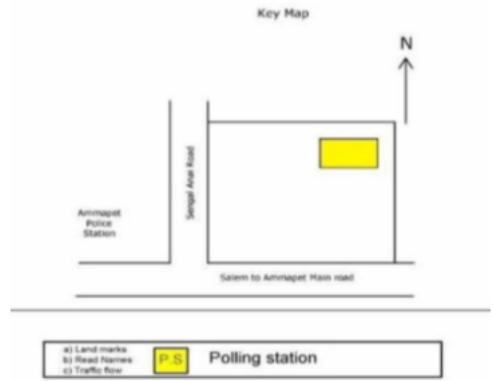

Google Map View

Polling Station Building Front View

Polling Station Front View

Cad View

Key MAP View

1 பெயர் : பாலகிருஷ்ணன் வெ இதரர் பெயர் : சரோஜா வீட்டு எண் : 2 வயது : 76 பாலினம் : ஆண்	AWP2575264 Photo is available	2 பெயர் : வையாபுரி தந்தை பெயர் : ராமன் வீட்டு எண் : 2-1 வயது : 52 பாலினம் : ஆண்	AWP1999440 Photo is available	3 பெயர் : பாப்பாத்தி கணவர் பெயர் : வையாபுரி வீட்டு எண் : 2-1 வயது : 49 பாலினம் : பெண்	AWP1999457 Photo is available
4 பெயர் : ராஜசேகர் இதரர் பெயர் : ரவிக்குமார் வீட்டு எண் : 2-1 வயது : 42 பாலினம் : ஆண்	GMV1852375 Photo is available	S2 5 பெயர் : காசிராஜன் தந்தை பெயர் : சின்னசாமி வீட்டு எண் : 2/5-சி வயது : 74 பாலினம் : ஆண்	AWP0868265 Photo is available	6 பெயர் : கிருஷ்ணன் தந்தை பெயர் : ராஜிசெட்டியார் வீட்டு எண் : 4 வயது : 65 பாலினம் : ஆண்	GMV1104389 Photo is available
7 பெயர் : மனோன்மணி கணவர் பெயர் : கிருஷ்ணன் வீட்டு எண் : 4 வயது : 61 பாலினம் : பெண்	GMV1104785 Photo is available	8 பெயர் : பர்வீன் கணவர் பெயர் : முஸ்தபா வீட்டு எண் : 4 வயது : 49 பாலினம் : பெண்	GMV3311867 Photo is available	9 பெயர் : ஷாநவாஸ் தந்தை பெயர் : சண்முகம் வீட்டு எண் : 4-5 வயது : 41 பாலினம் : ஆண்	AWP0204362 Photo is available
10 பெயர் : சமதி தந்தை பெயர் : ஷாநவாஸ் வீட்டு எண் : 4-5 வயது : 38 பாலினம் : பெண்	AWP0204347 Photo is available	11 பெயர் : யாசர் தந்தை பெயர் : முஸ்தபா வீட்டு எண் : 4/5இ வயது : 27 பாலினம் : ஆண்	AWP1511435 Photo is available	12 பெயர் : நிஷார் மு தந்தை பெயர் : முஸ்தபா வீட்டு எண் : 4/5ஏ வயது : 27 பாலினம் : ஆண்	AWP2629764 Photo is available
13 பெயர் : முஸ்தபா தந்தை பெயர் : கபூர்கான் வீட்டு எண் : 4E-5E வயது : 50 பாலினம் : ஆண்	AWP0260422 Photo is available	14 பெயர் : சிவசங்கரி கணவர் பெயர் : தேவராஜ் வீட்டு எண் : 6/128 வயது : 29 பாலினம் : பெண்	AWP1494905 Photo is available	15 பெயர் : சாந்தி கணவர் பெயர் : ராமலிங்கம் வீட்டு எண் : 9 வயது : 73 பாலினம் : பெண்	GMV1844745 Photo is available
16 பெயர் : பிரேமநஸிர் தந்தை பெயர் : தஸ்கீர் வீட்டு எண் : 9 வயது : 59 பாலினம் : ஆண்	GMV3401221 Photo is available	17 பெயர் : ஜெய்துன்னிசா கணவர் பெயர் : பிரேமநஸர் வீட்டு எண் : 9 வயது : 41 பாலினம் : பெண்	GMV3417524 Photo is available	18 பெயர் : வைஷ்ணவி கணவர் பெயர் : சதீஷ் குமார் வீட்டு எண் : 9 வயது : 37 பாலினம் : பெண்	AWP2308070 Photo is available
19 பெயர் : ரஜியாபாறு கணவர் பெயர் : ஜான் பாஷா வீட்டு எண் : 9 வயது : 36 பாலினம் : பெண்	AWP1285501 Photo is available	20 பெயர் : உஷா கணவர் பெயர் : பிரேமசந்தர் வீட்டு எண் : 9-1 வயது : 69 பாலினம் : பெண்	AWP2004380 Photo is available	21 பெயர் : ஜெயராணி தந்தை பெயர் : பிரேமசந்தர் வீட்டு எண் : 9-1 வயது : 36 பாலினம் : பெண்	GMV3444726 Photo is available
22 பெயர் : யூசுப் தந்தை பெயர் : அப்துல்கனி வீட்டு எண் : 9-1-1 வயது : 61 பாலினம் : ஆண்	AWP0412072 Photo is available	23 பெயர் : ஷாஜஹான் தந்தை பெயர் : ரஹ்மத்துல்லா வீட்டு எண் : 9-2 வயது : 56 பாலினம் : ஆண்	GMV1877216 Photo is available	24 பெயர் : ரஸியா கணவர் பெயர் : ஷாஜஹான் வீட்டு எண் : 9-2 வயது : 48 பாலினம் : பெண்	GMV1877224 Photo is available
25 பெயர் : ஜெகராபீ கணவர் பெயர் : அமீர்ஜான் வீட்டு எண் : 9-3 வயது : 66 பாலினம் : பெண்	GMV1862747 Photo is available	26 பெயர் : ஜாகீர்உசேன் தந்தை பெயர் : அமீர்ஜான் வீட்டு எண் : 9-3 வயது : 46 பாலினம் : ஆண்	GMV1856475 Photo is available	27 பெயர் : அலமேலு கணவர் பெயர் : கஞ்சமலை வீட்டு எண் : 9/21 வயது : 67 பாலினம் : பெண்	AWP1469071 Photo is available
28 பெயர் : ரமேஷ் தந்தை பெயர் : காஞ்சமாலை வீட்டு எண் : 9/21 வயது : 50 பாலினம் : ஆண்	AWP1469055 Photo is available	29 பெயர் : சித்தரா கணவர் பெயர் : ரமேஷ் வீட்டு எண் : 9/21 வயது : 45 பாலினம் : பெண்	AWP1470855 Photo is available	30 பெயர் : பவித்ரா ர தந்தை பெயர் : ரமேஷ் வீட்டு எண் : 9/21 வயது : 21 பாலினம் : பெண்	AWP2563344 Photo is available