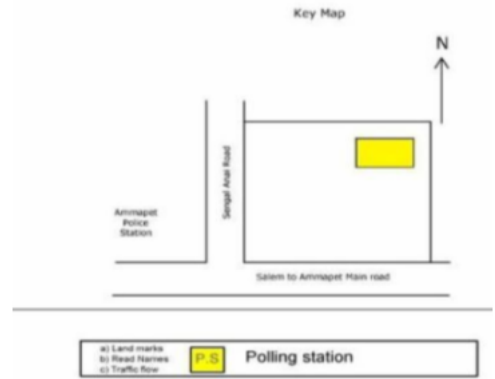

Google Map View

Polling Station Building Front View

Polling Station Front View

Cad View

Key MAP View

1 பெயர் : பர்க்கதூரல்லா தாயின் பெயர் : நசிபா பானு வீட்டு எண் : 4 வயது : 47 பாலினம் : ஆண்	AWP2358158 Photo is available	2 பெயர் : நசிபா பானு கணவர் பெயர் : பர்க்கதூரல்லா வீட்டு எண் : 4 வயது : 45 பாலினம் : பெண்	AWP2358174 Photo is available	3 பெயர் : சந்தியா தந்தை பெயர் : செந்தில் வீட்டு எண் : 4 வயது : 20 பாலினம் : பெண்	AWP2467991 Photo is available
4 பெயர் : ராணி கணவர் பெயர் : மாதவராஜ் வீட்டு எண் : 5 வயது : 67 பாலினம் : பெண்	AWP2371524 Photo is available	5 பெயர் : மாதவராஜ் தந்தை பெயர் : கிருஷ்ணன் வீட்டு எண் : 5 வயது : 65 பாலினம் : ஆண்	AWP2352052 Photo is available	6 பெயர் : சிந்தனைஅறிவு கணவர் பெயர் : பாலு வீட்டு எண் : 5 வயது : 41 பாலினம் : பெண்	AWP2365302 Photo is available
7 பெயர் : கீர்த்தனாஷ்ரீ கணவர் பெயர் : சபரி பழனிவேல் வீட்டு எண் : 6/6ஏ மார்கெட் தெரு எண் 1 வயது : 27 பாலினம் : பெண்	AWP2479848 Photo is available	8 பெயர் : வித்திகாஸ்வரி தந்தை பெயர் : குமரேசன் மாணிக்கம் வீட்டு எண் : 7/3உ வயது : 21 பாலினம் : பெண்	AWP2494433 Photo is available	9 பெயர் : ஈஸ்வரி தந்தை பெயர் : தங்கராஜ் வீட்டு எண் : 8/18 வயது : 30 பாலினம் : பெண்	AWP2116101 Photo is available
10 பெயர் : சத்தியபிரியா ரமேஷ் தந்தை பெயர் : ரமேஷ் வீட்டு எண் : 10 வயது : 33 பாலினம் : ஆண்	AWP1469147 Photo is available	11 பெயர் : நாசம்மாள் கணவர் பெயர் : முருகன் வீட்டு எண் : 10-7-3D வயது : 55 பாலினம் : பெண்	GMV1315548 Photo is available	12 பெயர் : குமரேசன் தந்தை பெயர் : மாணிக்கம் வீட்டு எண் : 10-7-3D வயது : 47 பாலினம் : ஆண்	GMV1301522 Photo is available
13 பெயர் : அனிதா கணவர் பெயர் : குமரேசன் வீட்டு எண் : 10-7-3D வயது : 44 பாலினம் : பெண்	GMV1874213 Photo is available	14 பெயர் : வசந்த் தந்தை பெயர் : முருகன் வீட்டு எண் : 10-7-3D வயது : 37 பாலினம் : ஆண்	GMV1874221 Photo is available	15 பெயர் : சந்தியா தந்தை பெயர் : முருகன் வீட்டு எண் : 10-7-3D வயது : 34 பாலினம் : பெண்	AWP0542803 Photo is available
16 பெயர் : மதியழகன் க தந்தை பெயர் : கருப்பழகன் வீட்டு எண் : 10-21 வயது : 62 பாலினம் : ஆண்	AWP2405488 Photo is available	17 பெயர் : பிரதீஸ் குமார் தந்தை பெயர் : மதியழகன் வீட்டு எண் : 10/21 வயது : 25 பாலினம் : ஆண்	AWP1594365 Photo is available	18 பெயர் : மீனாகாந்தி கணவர் பெயர் : சரவணன் வீட்டு எண் : 12 வயது : 35 பாலினம் : பெண்	AWP2370070 Photo is available
19 பெயர் : பிரசாந்த் தந்தை பெயர் : மோகன் வீட்டு எண் : 12/3 வயது : 23 பாலினம் : ஆண்	AWP2396372 Photo is available	20 பெயர் : பசுபதி தந்தை பெயர் : சண்முகம் வீட்டு எண் : 14 வயது : 32 பாலினம் : ஆண்	AWP2528826 Photo is available	21 பெயர் : வசந்தகுமார் தந்தை பெயர் : சின்னையன் வீட்டு எண் : 14இ.பல்லு குச்சி தெரு வயது : 27 பாலினம் : ஆண்	AWP2612000 Photo is available
22 பெயர் : தேவி பங்காரு கணவர் பெயர் : பூந்தீர் வீட்டு எண் : 15/177 வயது : 31 பாலினம் : பெண்	AWP1485788 Photo is available	23 பெயர் : புஷ்பா கணவர் பெயர் : நீலகண்டன் வீட்டு எண் : 16 வயது : 33 பாலினம் : பெண்	AWP2347482 Photo is available	24 பெயர் : பூந்தீர் தந்தை பெயர் : ஜகதீசன் வீட்டு எண் : 16/17 வயது : 33 பாலினம் : ஆண்	AWP1528678 Photo is available
25 பெயர் : ஜெகன் தந்தை பெயர் : ஜெகதீஷ் வீட்டு எண் : 17 வயது : 25 பாலினம் : ஆண்	AWP2375111 Photo is available	26 பெயர் : ஹசேன் தந்தை பெயர் : ஷாகுல் ஹமீத் வீட்டு எண் : 20 வயது : 25 பாலினம் : ஆண்	AWP2380772 Photo is available	27 பெயர் : முகமது ரபி தந்தை பெயர் : சாகுல் ஹமித் வீட்டு எண் : 20 வயது : 23 பாலினம் : ஆண்	AWP2385300 Photo is available
28 பெயர் : அப்துல் ரியாஸ் தந்தை பெயர் : பாபு வீட்டு எண் : 20 வயது : 22 பாலினம் : ஆண்	AWP2370047 Photo is available	29 பெயர் : ஷபி தந்தை பெயர் : சாகுல் ஹமித் வீட்டு எண் : 20 வயது : 20 பாலினம் : ஆண்	AWP2509404 Photo is available	30 பெயர் : ஈஸ்வரகுமார் இதரர் பெயர் : நந்தினி வீட்டு எண் : 20/9 வயது : 24 பாலினம் : ஆண்	AWP2396315 Photo is available