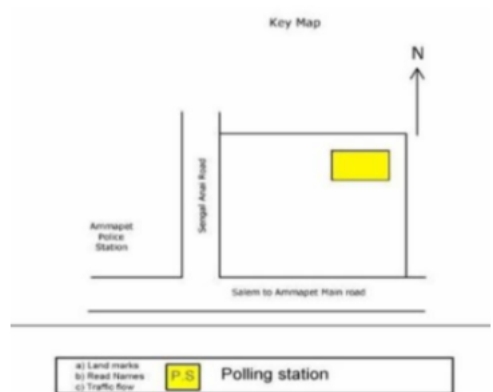

Key MAP View