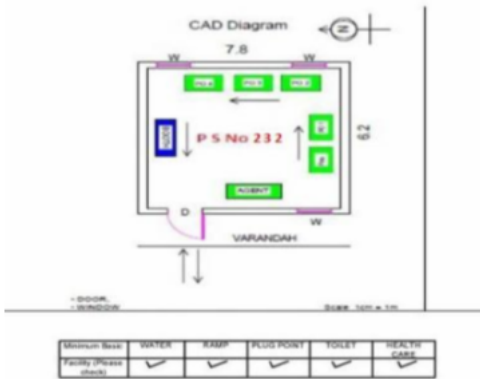

Google Map View

Polling Station Building Front View

Polling Station Front View

Cad View

Key MAP View

1 பெயர் : தண்டபாணி தந்தை பெயர்: ராமலிங்கம் வீட்டு எண் : 1 வயது : 71 பாலினம் : ஆண்	AWP0261891 Photo is available	2 பெயர் : சாந்தி கணவர் பெயர்: குணசேகரன் வீட்டு எண் : 1 வயது : 61 பாலினம் : பெண்	GMV1724699 Photo is available	3 பெயர் : முருகன் தந்தை பெயர்: குணசேகரன் வீட்டு எண் : 1 வயது : 39 பாலினம் : ஆண்	GMV2776219 Photo is available
4 பெயர் : சந்தியா தந்தை பெயர்: முருகன் வீட்டு எண் : 1 வயது : 34 பாலினம் : பெண்	AWP1418011 Photo is available	5 பெயர் : பழனிசாமி தந்தை பெயர்: சுந்தரம் வீட்டு எண் : 1-9A வயது : 32 பாலினம் : ஆண்	AWP0871152 Photo is available	6 பெயர் : அமிர்தம் தந்தை பெயர்: சுப்ரமணி வீட்டு எண் : 2 வயது : 84 பாலினம் : ஆண்	GMV1725092 Photo is available
7 பெயர் : புருஷோத்தமன் தந்தை பெயர்: கோபால்சாமி வீட்டு எண் : 2 வயது : 71 பாலினம் : ஆண்	AWP0269795 Photo is available	8 பெயர் : விஜயா கணவர் பெயர்: அமிர்தம் வீட்டு எண் : 2 வயது : 65 பாலினம் : பெண்	AWP2004315 Photo is available	9 பெயர் : உமாராணி கணவர் பெயர்: புருஷோத்தமன் வீட்டு எண் : 2 வயது : 58 பாலினம் : பெண்	AWP0261883 Photo is available
10 பெயர் : பவித்ரா தந்தை பெயர்: இன்பமணி வீட்டு எண் : 2 வயது : 28 பாலினம் : பெண்	AWP1349521 Photo is available	11 பெயர் : நிலவரசன் தந்தை பெயர்: ஜெகநாதன் வீட்டு எண் : 2-1 வயது : 51 பாலினம் : ஆண்	GMV1773357 Photo is available	12 பெயர் : செல்வி கணவர் பெயர்: நிலவரசன் வீட்டு எண் : 2-1 வயது : 41 பாலினம் : பெண்	GMV1773290 Photo is available
13 பெயர் : மகேந்திரன் தந்தை பெயர்: எல்லப்பன் வீட்டு எண் : 2-5 வயது : 61 பாலினம் : ஆண்	AWP2004323 Photo is available	14 பெயர் : மகேஸ்வரி கணவர் பெயர்: மகேந்திரன் வீட்டு எண் : 2-5 வயது : 53 பாலினம் : பெண்	AWP2004851 Photo is available	15 பெயர் : கீதா கணவர் பெயர்: தனசேகரன் வீட்டு எண் : 2/57 வயது : 33 பாலினம் : பெண்	AWP1527654 Photo is available
16 பெயர் : கோகுல் தந்தை பெயர்: நிலவரசன் வீட்டு எண் : 2/57 வயது : 19 பாலினம் : ஆண்	AWP2563567 Photo is available	17 பெயர் : கோபால் தந்தை பெயர்: குமார் வீட்டு எண் : 3 வயது : 35 பாலினம் : ஆண்	AWP0182618 Photo is available	18 பெயர் : கௌசல்யா கணவர் பெயர்: கோபால் வீட்டு எண் : 3 வயது : 28 பாலினம் : பெண்	AWP1300383 Photo is available
19 பெயர் : மாரியம்மாள் கணவர் பெயர்: காளியப்பன் வீட்டு எண் : 4 வயது : 73 பாலினம் : பெண்	AWP2004869 Photo is available	20 பெயர் : மாரிமுத்து தந்தை பெயர்: முருகேசன் வீட்டு எண் : 4 வயது : 69 பாலினம் : ஆண்	AWP0592840 Photo is available	21 பெயர் : கனகராஜ் தந்தை பெயர்: காளியப்பன் வீட்டு எண் : 4 வயது : 47 பாலினம் : ஆண்	GMV1190719 Photo is available
22 பெயர் : தனம் கணவர் பெயர்: பொன்னுசாமி வீட்டு எண் : 5 வயது : 63 பாலினம் : பெண்	AWP0740134 Photo is available	23 பெயர் : சுரேந்திரன் தந்தை பெயர்: மகேந்திரன் வீட்டு எண் : 5 வயது : 36 பாலினம் : ஆண்	AWP0089219 Photo is available	24 பெயர் : நந்தினி தந்தை பெயர்: சுப்ரமணி வீட்டு எண் : 5 வயது : 31 பாலினம் : பெண்	IYE0982231 Photo is available
25 பெயர் : வேலாயுதம் தந்தை பெயர்: சண்முகம் வீட்டு எண் : 5-1 வயது : 70 பாலினம் : ஆண்	AWP2004885 Photo is available	26 பெயர் : ஜெயலட்சுமி கணவர் பெயர்: வேலாயுதம் வீட்டு எண் : 5-1 வயது : 60 பாலினம் : பெண்	AWP2004893 Photo is available	27 பெயர் : சதீஷ் வேலாயுதம் தந்தை பெயர்: வேலாயுதம் வீட்டு எண் : 5-1 வயது : 38 பாலினம் : ஆண்	GMV1727742 Photo is available
28 பெயர் : சகானா கணவர் பெயர்: சதீஷ் வீட்டு எண் : 5-1 வயது : 36 பாலினம் : பெண்	AWP1132067 Photo is available	29 பெயர் : மணிகண்டன் தந்தை பெயர்: மாதேஸ்வரன் வீட்டு எண் : 5/19 வயது : 26 பாலினம் : ஆண்	AWP1455278 Photo is available	30 பெயர் : தியாகராஜன் தந்தை பெயர்: சொக்கலிங்கம் வீட்டு எண் : 6 வயது : 76 பாலினம் : ஆண்	AWP2004901 Photo is available