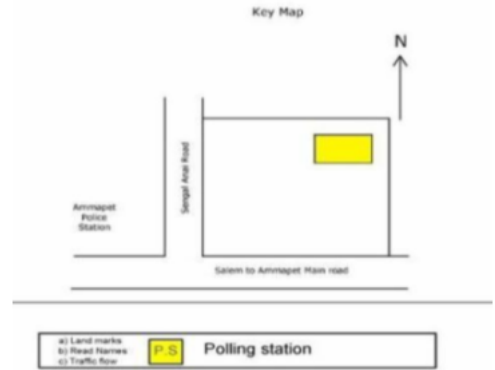

Google Map View

Polling Station Building Front View

Polling Station Front View

Cad View

Key MAP View

1 பெயர் : தண்டபாணி தந்தை பெயர்: ராமலிங்கம் வீட்டு எண் : 1 வயது : 71 பாலினம் : ஆண்	AWP0261891 Photo is available	2 பெயர் : சாந்தி கணவர் பெயர்: குணசேகரன் வீட்டு எண் : 1 வயது : 61 பாலினம் : பெண்	GMV1724699 Photo is available	3 பெயர் : முருகன் தந்தை பெயர்: குணசேகரன் வீட்டு எண் : 1 வயது : 39 பாலினம் : ஆண்	GMV2776219 Photo is available
4 பெயர் : சந்தியா தந்தை பெயர்: முருகன் வீட்டு எண் : 1 வயது : 34 பாலினம் : பெண்	AWP1418011 Photo is available	5 பெயர் : பழனிசாமி தந்தை பெயர்: சுந்தரம் வீட்டு எண் : 1-9A வயது : 32 பாலினம் : ஆண்	AWP0871152 Photo is available	6 பெயர் : அமிர்தம் தந்தை பெயர்: சுப்ரமணி வீட்டு எண் : 2 வயது : 84 பாலினம் : ஆண்	GMV1725092 Photo is available
7 பெயர் : புருஷோத்தமன் தந்தை பெயர்: கோபால்சாமி வீட்டு எண் : 2 வயது : 71 பாலினம் : ஆண்	AWP0269795 Photo is available	8 பெயர் : விஜயா கணவர் பெயர்: அமிர்தம் வீட்டு எண் : 2 வயது : 65 பாலினம் : பெண்	AWP2004315 Photo is available	9 பெயர் : உமாராணி கணவர் பெயர்: புருஷோத்தமன் வீட்டு எண் : 2 வயது : 58 பாலினம் : பெண்	AWP0261883 Photo is available
10 பெயர் : பவித்ரா தந்தை பெயர்: இன்பமணி வீட்டு எண் : 2 வயது : 28 பாலினம் : பெண்	AWP1349521 Photo is available	11 பெயர் : நிலவரசன் தந்தை பெயர்: ஜெகநாதன் வீட்டு எண் : 2-1 வயது : 51 பாலினம் : ஆண்	GMV1773357 Photo is available	12 பெயர் : செல்வி கணவர் பெயர்: நிலவரசன் வீட்டு எண் : 2-1 வயது : 41 பாலினம் : பெண்	GMV1773290 Photo is available
13 பெயர் : மகேந்திரன் தந்தை பெயர்: எல்லப்பன் வீட்டு எண் : 2-5 வயது : 61 பாலினம் : ஆண்	AWP2004323 Photo is available	14 பெயர் : மகேஸ்வரி கணவர் பெயர்: மகேந்திரன் வீட்டு எண் : 2-5 வயது : 53 பாலினம் : பெண்	AWP2004851 Photo is available	15 பெயர் : கீதா கணவர் பெயர்: தனசேகரன் வீட்டு எண் : 2/57 வயது : 33 பாலினம் : பெண்	AWP1527654 Photo is available
16 பெயர் : கோகுல் தந்தை பெயர்: நிலவரசன் வீட்டு எண் : 2/57 வயது : 19 பாலினம் : ஆண்	AWP2563567 Photo is available	17 பெயர் : கோபால் தந்தை பெயர்: குமார் வீட்டு எண் : 3 வயது : 35 பாலினம் : ஆண்	AWP0182618 Photo is available	18 பெயர் : கௌசல்யா கணவர் பெயர்: கோபால் வீட்டு எண் : 3 வயது : 28 பாலினம் : பெண்	AWP1300383 Photo is available
19 பெயர் : மாரியம்மாள் கணவர் பெயர்: காளியப்பன் வீட்டு எண் : 4 வயது : 73 பாலினம் : பெண்	AWP2004869 Photo is available	20 பெயர் : மாரிமுத்து தந்தை பெயர்: முருகேசன் வீட்டு எண் : 4 வயது : 69 பாலினம் : ஆண்	AWP0592840 Photo is available	21 பெயர் : கனகராஜ் தந்தை பெயர்: காளியப்பன் வீட்டு எண் : 4 வயது : 47 பாலினம் : ஆண்	GMV1190719 Photo is available
22 பெயர் : தனம் கணவர் பெயர்: பொன்னுசாமி வீட்டு எண் : 5 வயது : 63 பாலினம் : பெண்	AWP0740134 Photo is available	23 பெயர் : சுரேந்திரன் தந்தை பெயர்: மகேந்திரன் வீட்டு எண் : 5 வயது : 36 பாலினம் : ஆண்	AWP0089219 Photo is available	24 பெயர் : நந்தினி தந்தை பெயர்: சுப்ரமணி வீட்டு எண் : 5 வயது : 31 பாலினம் : பெண்	IYE0982231 Photo is available
25 பெயர் : வேலாயுதம் தந்தை பெயர்: சண்முகம் வீட்டு எண் : 5-1 வயது : 70 பாலினம் : ஆண்	AWP2004885 Photo is available	26 பெயர் : ஜெயலட்சுமி கணவர் பெயர்: வேலாயுதம் வீட்டு எண் : 5-1 வயது : 60 பாலினம் : பெண்	AWP2004893 Photo is available	27 பெயர் : சதீஷ் வேலாயுதம் தந்தை பெயர்: வேலாயுதம் வீட்டு எண் : 5-1 வயது : 38 பாலினம் : ஆண்	GMV1727742 Photo is available
28 பெயர் : சகானா கணவர் பெயர்: சதீஷ் வீட்டு எண் : 5-1 வயது : 36 பாலினம் : பெண்	AWP1132067 Photo is available	29 பெயர் : மணிகண்டன் தந்தை பெயர்: மாதேஸ்வரன் வீட்டு எண் : 5/19 வயது : 26 பாலினம் : ஆண்	AWP1455278 Photo is available	30 பெயர் : தியாகராஜன் தந்தை பெயர்: சொக்கலிங்கம் வீட்டு எண் : 6 வயது : 76 பாலினம் : ஆண்	AWP2004901 Photo is available