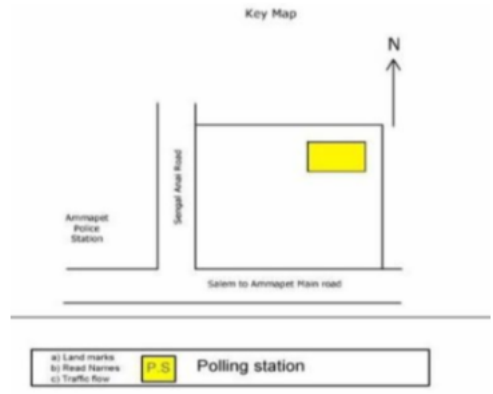

Cad View

Key MAP View