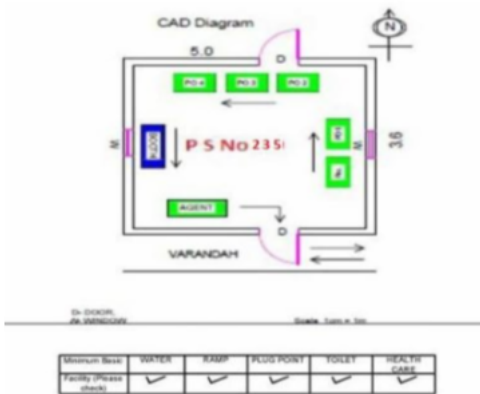

Google Map View

Polling Station Building Front View

Polling Station Front View

Cad View

Key MAP View

சட்டமன்றத் தொகுதியின் எண் மற்றும் பெயர் : 89-சேலம் (வடக்கு)  
பிரிவு எண் மற்றும் பெயர் 1-சேலம் (மா), கோ 36, தேசிகன்தெரு