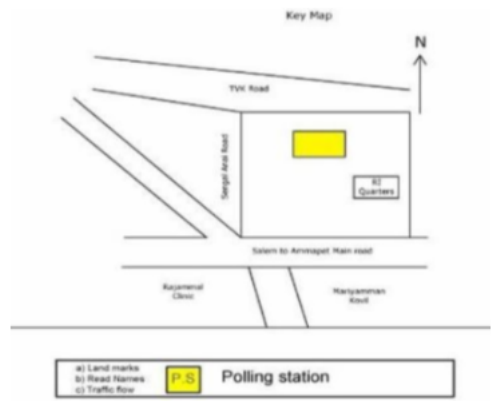

Google Map View

Polling Station Building Front View

Polling Station Front View

Cad View

Key MAP View

சட்டமன்றத் தொகுதியின் எண் மற்றும் பெயர் : 89-சேலம் (வடக்கு)  
பிரிவு எண் மற்றும் பெயர் 1-சேலம் (மா), கோ 36, தேசிகன்தெரு