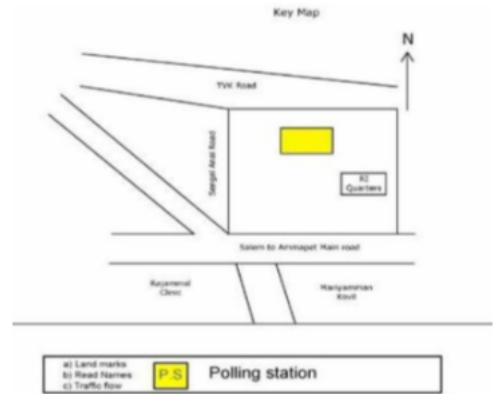

Google Map View

Polling Station Building Front View

Polling Station Front View

Cad View

Key MAP View

சட்டமன்றத் தொகுதியின் எண் மற்றும் பெயர் : 89-சேலம் (வடக்கு)
பிரிவு எண் மற்றும் பெயர் 1-சேலம் (மா), கோ.36,கிருஷ்ணன் புதூர்