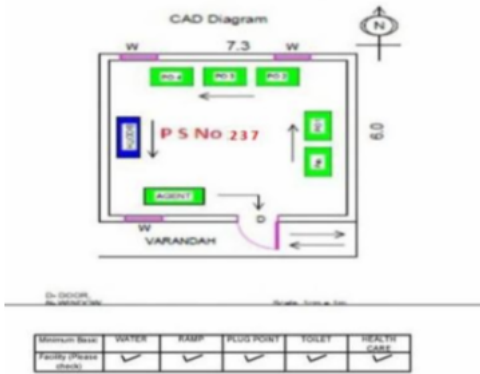

Google Map View

Polling Station Building Front View

Polling Station Front View

Cad View

Key MAP View

1 பெயர் : கோகுல் பிரசாத் தாயின் பெயர் : சிவா குமார் வீட்டு எண் : 2/1ஏ வயது : 26 பாலினம் : ஆண் Photo is available	AWP1566728	2 பெயர் : துரை தந்தை பெயர் : கோவிந்தசாமி வீட்டு எண் : 2/4-2 வயது : 65 பாலினம் : ஆண் Photo is available	AWP2157360	3 பெயர் : பிரகாஷ் மு தந்தை பெயர் : முருகன் வீட்டு எண் : 6/46ஏ வயது : 21 பாலினம் : ஆண் Photo is available	AWP2405827
4 பெயர் : அஜய் ரா தந்தை பெயர் : ராஜேந்திரன் வீட்டு எண் : 6/171/227 வயது : 21 பாலினம் : ஆண் Photo is available	AWP2405819	5 பெயர் : ஜின்னி ஹேமலதா கணவர் பெயர் : ராஜகுமார் வீட்டு எண் : 6/518 வயது : 31 பாலினம் : பெண் Photo is available	AWP2480200	6 பெயர் : கார்த்திக் தணிகாசலம் தந்தை பெயர் : தணிகாசலம் வீட்டு எண் : 6/957 வயது : 39 பாலினம் : ஆண் Photo is available	AWP2624989
7 பெயர் : கண்ணன் தந்தை பெயர் : பாஸ்கர் வீட்டு எண் : 8/1 வயது : 25 பாலினம் : ஆண் Photo is available	AWP2157188	8 பெயர் : பவளக்கொடி கணவர் பெயர் : சந்திரன் வீட்டு எண் : 17/83ஏஃப வயது : 75 பாலினம் : பெண் Photo is available	AWP1565977	9 பெயர் : சரவணன் தந்தை பெயர் : திருஞானம் வீட்டு எண் : 26 வயது : 32 பாலினம் : ஆண் Photo is available	AWP0990952
10 பெயர் : தங்கவேல் தந்தை பெயர் : விஸ்வலிங்கம் வீட்டு எண் : 26-32 வயது : 80 பாலினம் : ஆண் Photo is available	AWP2053163	11 பெயர் : சூர்யா தந்தை பெயர் : சரவணன் வீட்டு எண் : 29/7பீ வயது : 22 பாலினம் : ஆண் Photo is available	AWP2414498	12 பெயர் : சீனிவாசன் தந்தை பெயர் : மாரியப்பன் வீட்டு எண் : 34 வயது : 36 பாலினம் : ஆண் Photo is available	AWP1133602
13 பெயர் : நந்தினி கணவர் பெயர் : சீனிவாசன் வீட்டு எண் : 34 வயது : 29 பாலினம் : பெண் Photo is available	AWP1133610	14 பெயர் : மோகனசுந்தரம் தந்தை பெயர் : அருணாச்சலம் வீட்டு எண் : 34/112ஏ வயது : 52 பாலினம் : ஆண் Photo is available	AWP2068476	15 பெயர் : கலைச்செல்வி கணவர் பெயர் : மோகனசுந்தரம் வீட்டு எண் : 34/112ஏ வயது : 44 பாலினம் : பெண் Photo is available	AWP0749630
16 பெயர் : பிரவேனா கணவர் பெயர் : அசோக் வீட்டு எண் : 36/3 வயது : 25 பாலினம் : பெண் Photo is available	AWP2445203	17 பெயர் : சசிகுமார் தந்தை பெயர் : வேலாயுதம் வீட்டு எண் : 41-22-22 வயது : 33 பாலினம் : ஆண் Photo is available	AWP1133636	18 பெயர் : நித்தியானந்தம் தந்தை பெயர் : வேலாயுதம் வீட்டு எண் : 41-22-22 வயது : 29 பாலினம் : ஆண் Photo is available	AWP1133578
19 பெயர் : நிஷாந்தி தந்தை பெயர் : கணேஷ் வீட்டு எண் : 47/6பீ வயது : 26 பாலினம் : ஆண் Photo is available	AWP2389609	20 பெயர் : ராஜாமணி தந்தை பெயர் : பாஸ்கர் வீட்டு எண் : 50 வயது : 31 பாலினம் : ஆண் Photo is available	AWP1133719	21 பெயர் : தமிழ்ச்செல்வி சீ கணவர் பெயர் : ரஞ்சித் குமார் வீட்டு எண் : 63/55 வயது : 24 பாலினம் : பெண் Photo is available	AWP2541167
22 பெயர் : ஸ்ரீ ராகவேந்திரா ஸ்ரீ தந்தை பெயர் : ஸ்ரீனிவாசன் வீட்டு எண் : 66/40 வயது : 19 பாலினம் : ஆண் Photo is available	AWP2587723	23 பெயர் : கனகராஜ் தந்தை பெயர் : நடராஜன் வீட்டு எண் : 81 வயது : 50 பாலினம் : ஆண் Photo is available	AWP2334852	24 பெயர் : வேதாவியாஷ் தந்தை பெயர் : கனகராஜ் வீட்டு எண் : 81 வயது : 22 பாலினம் : ஆண் Photo is available	AWP2367894
25 பெயர் : அனுசுயா கணவர் பெயர் : நடராஜன் வீட்டு எண் : 81/96 வயது : 70 பாலினம் : பெண் Photo is available	BDW1606110	26 பெயர் : தீபா கணவர் பெயர் : கனகராஜ் வீட்டு எண் : 81/96 வயது : 44 பாலினம் : பெண் Photo is available	BDW1602416	27 பெயர் : ராஜ்மாளா தந்தை பெயர் : அர்தனாரி வீட்டு எண் : 87 வயது : 72 பாலினம் : பெண் Photo is available	AWP1419209
28 பெயர் : சேல்வம் தந்தை பெயர் : அர்தனாரி வீட்டு எண் : 87 வயது : 45 பாலினம் : ஆண் Photo is available	AWP1419217	29 பெயர் : சந்தோஷ் தந்தை பெயர் : ஜெயபால் வீட்டு எண் : 90 வயது : 29 பாலினம் : ஆண் Photo is available	IYE1120021	30 பெயர் : மதன் குமார் ஜி தந்தை பெயர் : கோபி ம வீட்டு எண் : 95/2-73 பி கிருஷ்ண புதூர் வயது : 20 பாலினம் : ஆண் Photo is available	AWP2539179