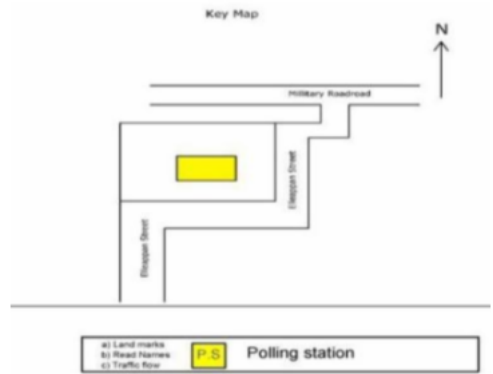

Google Map View

Polling Station Building Front View

Polling Station Front View

Cad View

Key MAP View

1 பெயர் : கோகுல் பிரசாத் தாயின் பெயர் : சிவா குமார் வீட்டு எண் : 2/1ஏ வயது : 26 பாலினம் : ஆண் Photo is available	AWP1566728	2 பெயர் : துரை தந்தை பெயர் : கோவிந்தசாமி வீட்டு எண் : 2/4-2 வயது : 65 பாலினம் : ஆண் Photo is available	AWP2157360	3 பெயர் : பிரகாஷ் மு தந்தை பெயர் : முருகன் வீட்டு எண் : 6/46ஏ வயது : 21 பாலினம் : ஆண் Photo is available	AWP2405827
4 பெயர் : அஜய் ரா தந்தை பெயர் : ராஜேந்திரன் வீட்டு எண் : 6/171/227 வயது : 21 பாலினம் : ஆண் Photo is available	AWP2405819	5 பெயர் : ஜின்னி ஹேமலதா கணவர் பெயர் : ராஜகுமார் வீட்டு எண் : 6/518 வயது : 31 பாலினம் : பெண் Photo is available	AWP2480200	6 பெயர் : கார்த்திக் தணிகாசலம் தந்தை பெயர் : தணிகாசலம் வீட்டு எண் : 6/957 வயது : 39 பாலினம் : ஆண் Photo is available	AWP2624989
7 பெயர் : கண்ணன் தந்தை பெயர் : பாஸ்கர் வீட்டு எண் : 8/1 வயது : 25 பாலினம் : ஆண் Photo is available	AWP2157188	8 பெயர் : பவளக்கொடி கணவர் பெயர் : சந்திரன் வீட்டு எண் : 17/83ஏஃப வயது : 75 பாலினம் : பெண் Photo is available	AWP1565977	9 பெயர் : சரவணன் தந்தை பெயர் : திருஞானம் வீட்டு எண் : 26 வயது : 32 பாலினம் : ஆண் Photo is available	AWP0990952
10 பெயர் : தங்கவேல் தந்தை பெயர் : விஸ்வலிங்கம் வீட்டு எண் : 26-32 வயது : 80 பாலினம் : ஆண் Photo is available	AWP2053163	11 பெயர் : சூர்யா தந்தை பெயர் : சரவணன் வீட்டு எண் : 29/7பீ வயது : 22 பாலினம் : ஆண் Photo is available	AWP2414498	12 பெயர் : சீனிவாசன் தந்தை பெயர் : மாரியப்பன் வீட்டு எண் : 34 வயது : 36 பாலினம் : ஆண் Photo is available	AWP1133602
13 பெயர் : நந்தினி கணவர் பெயர் : சீனிவாசன் வீட்டு எண் : 34 வயது : 29 பாலினம் : பெண் Photo is available	AWP1133610	14 பெயர் : மோகனசுந்தரம் தந்தை பெயர் : அருணாச்சலம் வீட்டு எண் : 34/112ஏ வயது : 52 பாலினம் : ஆண் Photo is available	AWP2068476	15 பெயர் : கலைச்செல்வி கணவர் பெயர் : மோகனசுந்தரம் வீட்டு எண் : 34/112ஏ வயது : 44 பாலினம் : பெண் Photo is available	AWP0749630
16 பெயர் : பிரவேனா கணவர் பெயர் : அசோக் வீட்டு எண் : 36/3 வயது : 25 பாலினம் : பெண் Photo is available	AWP2445203	17 பெயர் : சசிகுமார் தந்தை பெயர் : வேலாயுதம் வீட்டு எண் : 41-22-22 வயது : 33 பாலினம் : ஆண் Photo is available	AWP1133636	18 பெயர் : நித்தியானந்தம் தந்தை பெயர் : வேலாயுதம் வீட்டு எண் : 41-22-22 வயது : 29 பாலினம் : ஆண் Photo is available	AWP1133578
19 பெயர் : நிஷாந்தி தந்தை பெயர் : கணேஷ் வீட்டு எண் : 47/6பீ வயது : 26 பாலினம் : ஆண் Photo is available	AWP2389609	20 பெயர் : ராஜாமணி தந்தை பெயர் : பாஸ்கர் வீட்டு எண் : 50 வயது : 31 பாலினம் : ஆண் Photo is available	AWP1133719	21 பெயர் : தமிழ்ச்செல்வி சீ கணவர் பெயர் : ரஞ்சித் குமார் வீட்டு எண் : 63/55 வயது : 24 பாலினம் : பெண் Photo is available	AWP2541167
22 பெயர் : ஸ்ரீ ராகவேந்திரா ஸ்ரீ தந்தை பெயர் : ஸ்ரீனிவாசன் வீட்டு எண் : 66/40 வயது : 19 பாலினம் : ஆண் Photo is available	AWP2587723	23 பெயர் : கனகராஜ் தந்தை பெயர் : நடராஜன் வீட்டு எண் : 81 வயது : 50 பாலினம் : ஆண் Photo is available	AWP2334852	24 பெயர் : வேதாவியாஷ் தந்தை பெயர் : கனகராஜ் வீட்டு எண் : 81 வயது : 22 பாலினம் : ஆண் Photo is available	AWP2367894
25 பெயர் : அனுசுயா கணவர் பெயர் : நடராஜன் வீட்டு எண் : 81/96 வயது : 70 பாலினம் : பெண் Photo is available	BDW1606110	26 பெயர் : தீபா கணவர் பெயர் : கனகராஜ் வீட்டு எண் : 81/96 வயது : 44 பாலினம் : பெண் Photo is available	BDW1602416	27 பெயர் : ராஜ்மாளா தந்தை பெயர் : அர்தனாரி வீட்டு எண் : 87 வயது : 72 பாலினம் : பெண் Photo is available	AWP1419209
28 பெயர் : சேல்வம் தந்தை பெயர் : அர்தனாரி வீட்டு எண் : 87 வயது : 45 பாலினம் : ஆண் Photo is available	AWP1419217	29 பெயர் : சந்தோஷ் தந்தை பெயர் : ஜெயபால் வீட்டு எண் : 90 வயது : 29 பாலினம் : ஆண் Photo is available	IYE1120021	30 பெயர் : மதன் குமார் ஜி தந்தை பெயர் : கோபி ம வீட்டு எண் : 95/2-73 பி கிருஷ்ண புதூர் வயது : 20 பாலினம் : ஆண் Photo is available	AWP2539179