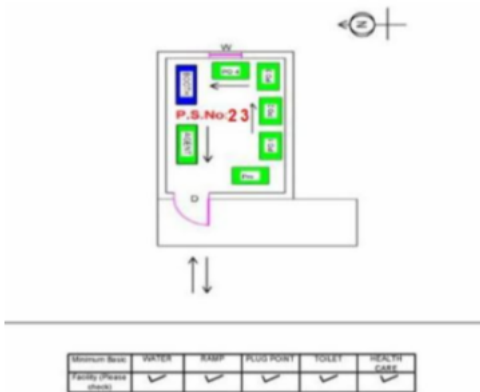

Google Map View

Polling Station Building Front View

Polling Station Front View

Cad View

Key MAP View

சட்டமன்றத் தொகுதியின் எண் மற்றும் பெயர் : 89-சேலம் (வடக்கு)
பிரிவு எண் மற்றும் பெயர் 1-சேலம் (மா), கோ 6 மாரியம்மன்கோவில்தெரு