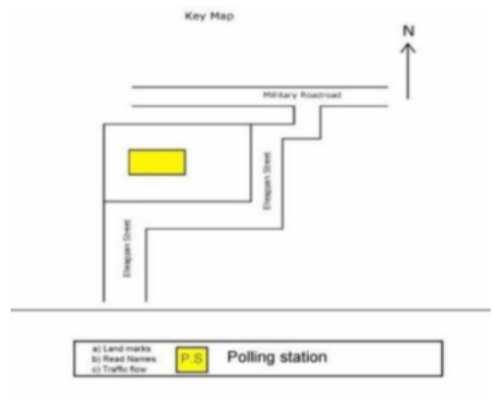

Google Map View

Polling Station Building Front View

Polling Station Front View

Cad View

Key MAP View

சட்டமன்றத் தொகுதியின் எண் மற்றும் பெயர் : 89-சேலம் (வடக்கு)
பிரிவு எண் மற்றும் பெயர் 1-சேலம் (மா), கோ 36, வெங்கடாசலம்தெரு