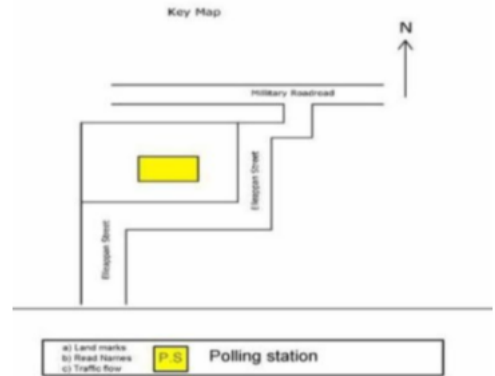

Google Map View

Polling Station Building Front View

Polling Station Front View

Cad View

Key MAP View

1 பெயர் : விஸ்வேஷ்கண்ணன் தந்தை பெயர்: நடராஜன் வீட்டு எண் : 1 வயது : 25 பாலினம் : ஆண் Photo is available	AWP1488931	2 பெயர் : வெங்கட்ராமன் தந்தை பெயர்: வரதராஜன் வீட்டு எண் : 2 வயது : 68 பாலினம் : ஆண் Photo is available	AWP1372994	3 பெயர் : விஜயகுமாரி கணவர் பெயர்: வெங்கட்ராமன் வீட்டு எண் : 2 வயது : 67 பாலினம் : பெண் Photo is available	GMV1407691
4 பெயர் : ஸ்ரீவைஸ்ஸனி கணவர் பெயர்: வெங்கட்ராமன் வீட்டு எண் : 2 வயது : 37 பாலினம் : பெண் Photo is available	AWP0743740	5 பெயர் : வினிதா கணவர் பெயர்: அஜீத் குமார் வீட்டு எண் : 2 வயது : 28 பாலினம் : பெண் Photo is available	AWP2267417	6 பெயர் : அசோகன் தந்தை பெயர்: பொன்னுஸ்வாமி வீட்டு எண் : 3 வயது : 66 பாலினம் : ஆண் Photo is available	GMV1792886
7 பெயர் : மனோகரன் தந்தை பெயர்: பொன்னுசாமி வீட்டு எண் : 3 வயது : 63 பாலினம் : ஆண் Photo is available	GMV3314747	8 பெயர் : செல்வி கணவர் பெயர்: அசோகன் வீட்டு எண் : 3 வயது : 59 பாலினம் : பெண் Photo is available	GMV1792878	9 பெயர் : மல்லிகா கணவர் பெயர்: மனோகரன் வீட்டு எண் : 3 வயது : 56 பாலினம் : பெண் Photo is available	AWP0743757
10 பெயர் : பாலாஜி தந்தை பெயர்: அசோகன் வீட்டு எண் : 3 வயது : 35 பாலினம் : ஆண் Photo is available	AWP0743773	11 பெயர் : கார்த்திகேயன் தந்தை பெயர்: மனோகரன் வீட்டு எண் : 3 வயது : 33 பாலினம் : ஆண் Photo is available	AWP0743781	12 பெயர் : கோகுல்நாத் தந்தை பெயர்: மனோகரன் வீட்டு எண் : 3 வயது : 28 பாலினம் : ஆண் Photo is available	AWP1419621
13 பெயர் : பா பழனியம்மாள் கணவர் பெயர்: பாலகிருஷ்ணன் வீட்டு எண் : 3-1/4 வயது : 60 பாலினம் : பெண் Photo is available	AWP2564532	14 பெயர் : பாலகிருஷ்ணன் கரியான் தந்தை பெயர்: கரியான் வீட்டு எண் : 3-1, பழைய எண் 4 வயது : 64 பாலினம் : ஆண் Photo is available	AWP256074	15 பெயர் : முருகன் தந்தை பெயர்: அர்த்தநாரி வீட்டு எண் : 4 வயது : 57 பாலினம் : ஆண் Photo is available	AWP2334597
16 பெயர் : அபிராமி கணவர் பெயர்: முருகன் வீட்டு எண் : 4 வயது : 56 பாலினம் : பெண் Photo is available	GMV3314754	17 பெயர் : பவித்ரா தேவி தந்தை பெயர்: முருகன் வீட்டு எண் : 4/5 வயது : 25 பாலினம் : பெண் Photo is available	AWP1535731	18 பெயர் : மு ஸ்ரீதர் தந்தை பெயர்: முருகன் வீட்டு எண் : 4/5 வயது : 21 பாலினம் : ஆண் Photo is available	AWP2476588
19 பெயர் : சி சுஸ்மிதா தந்தை பெயர்: கே சிவாஜி வீட்டு எண் : 7/7 வயது : 19 பாலினம் : பெண் Photo is available	AWP2568350	20 பெயர் : கௌதம் தந்தை பெயர்: கந்தசாமி வீட்டு எண் : 7A வயது : 60 பாலினம் : ஆண் Photo is available	AWP0994699	21 பெயர் : மரகதா கணவர் பெயர்: சிவாஜி வீட்டு எண் : 7A வயது : 46 பாலினம் : பெண் Photo is available	AWP0994723
22 பெயர் : சிவாஜி தந்தை பெயர்: கந்தசாமி வீட்டு எண் : 7-ஏ/7 வயது : 54 பாலினம் : ஆண் Photo is available	AWP2583664	23 பெயர் : வாசுதேவன் தந்தை பெயர்: கந்தசாமி வீட்டு எண் : 8 வயது : 85 பாலினம் : ஆண் Photo is available	AWP0537670	24 பெயர் : சாரதா கணவர் பெயர்: வாசுதேவன் வீட்டு எண் : 8 வயது : 73 பாலினம் : பெண் Photo is available	AWP0537696
25 பெயர் : மோகன்ராஜ் தந்தை பெயர்: பழனியப்பன் வீட்டு எண் : 8A வயது : 37 பாலினம் : ஆண் Photo is available	AWP0090712	26 பெயர் : விஸ்வநாதன் தந்தை பெயர்: அங்கமுத்துமுதலியார் வீட்டு எண் : 9 வயது : 68 பாலினம் : ஆண் Photo is available	IYE1946409	27 பெயர் : நாகேஸ்வரி கணவர் பெயர்: விஸ்வநாதன் வீட்டு எண் : 9 வயது : 64 பாலினம் : பெண் Photo is available	IYE1946417
28 பெயர் : அசோக்குமார் தந்தை பெயர்: விஸ்வநாதன் வீட்டு எண் : 9 வயது : 45 பாலினம் : ஆண் Photo is available	GMV1751015	29 பெயர் : கௌசல்யா தந்தை பெயர்: விஸ்வநாதன் வீட்டு எண் : 9 வயது : 40 பாலினம் : பெண் Photo is available	GMV1750967	30 பெயர் : தனலட்சுமி கணவர் பெயர்: குமரேசன் வீட்டு எண் : 10 வயது : 71 பாலினம் : பெண் Photo is available	GMV1114636