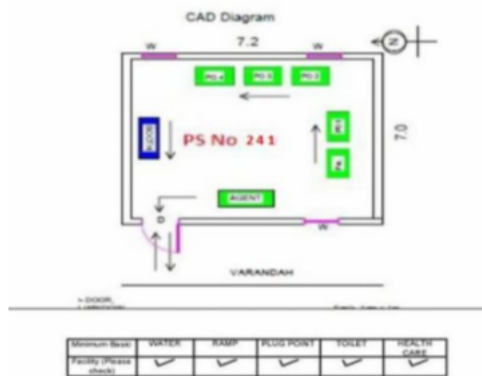

Google Map View

Polling Station Building Front View

Polling Station Front View

Cad View

Key MAP View

1 பெயர் : விஸ்வேஷ்கண்ணன் தந்தை பெயர்: நடராஜன் வீட்டு எண் : 1 வயது : 25 பாலினம் : ஆண் Photo is available	AWP1488931	2 பெயர் : வெங்கட்ராமன் தந்தை பெயர்: வரதராஜன் வீட்டு எண் : 2 வயது : 68 பாலினம் : ஆண் Photo is available	AWP1372994	3 பெயர் : விஜயகுமாரி கணவர் பெயர்: வெங்கட்ராமன் வீட்டு எண் : 2 வயது : 67 பாலினம் : பெண் Photo is available	GMV1407691
4 பெயர் : ஸ்ரீவைஸ்ஸனி கணவர் பெயர்: வெங்கட்ராமன் வீட்டு எண் : 2 வயது : 37 பாலினம் : பெண் Photo is available	AWP0743740	5 பெயர் : வினிதா கணவர் பெயர்: அஜீத் குமார் வீட்டு எண் : 2 வயது : 28 பாலினம் : பெண் Photo is available	AWP2267417	6 பெயர் : அசோகன் தந்தை பெயர்: பொன்னுஸ்வாமி வீட்டு எண் : 3 வயது : 66 பாலினம் : ஆண் Photo is available	GMV1792886
7 பெயர் : மனோகரன் தந்தை பெயர்: பொன்னுசாமி வீட்டு எண் : 3 வயது : 63 பாலினம் : ஆண் Photo is available	GMV3314747	8 பெயர் : செல்வி கணவர் பெயர்: அசோகன் வீட்டு எண் : 3 வயது : 59 பாலினம் : பெண் Photo is available	GMV1792878	9 பெயர் : மல்லிகா கணவர் பெயர்: மனோகரன் வீட்டு எண் : 3 வயது : 56 பாலினம் : பெண் Photo is available	AWP0743757
10 பெயர் : பாலாஜி தந்தை பெயர்: அசோகன் வீட்டு எண் : 3 வயது : 35 பாலினம் : ஆண் Photo is available	AWP0743773	11 பெயர் : கார்த்திகேயன் தந்தை பெயர்: மனோகரன் வீட்டு எண் : 3 வயது : 33 பாலினம் : ஆண் Photo is available	AWP0743781	12 பெயர் : கோகுல்நாத் தந்தை பெயர்: மனோகரன் வீட்டு எண் : 3 வயது : 28 பாலினம் : ஆண் Photo is available	AWP1419621
13 பெயர் : பா பழனியம்மாள் கணவர் பெயர்: பாலகிருஷ்ணன் வீட்டு எண் : 3-1/4 வயது : 60 பாலினம் : பெண் Photo is available	AWP2564532	14 பெயர் : பாலகிருஷ்ணன் கரியான் தந்தை பெயர்: கரியான் வீட்டு எண் : 3-1, பழைய எண் 4 வயது : 64 பாலினம் : ஆண் Photo is available	AWP256074	15 பெயர் : முருகன் தந்தை பெயர்: அர்த்தநாரி வீட்டு எண் : 4 வயது : 57 பாலினம் : ஆண் Photo is available	AWP2334597
16 பெயர் : அபிராமி கணவர் பெயர்: முருகன் வீட்டு எண் : 4 வயது : 56 பாலினம் : பெண் Photo is available	GMV3314754	17 பெயர் : பவித்ரா தேவி தந்தை பெயர்: முருகன் வீட்டு எண் : 4/5 வயது : 25 பாலினம் : பெண் Photo is available	AWP1535731	18 பெயர் : மு ஸ்ரீதர் தந்தை பெயர்: முருகன் வீட்டு எண் : 4/5 வயது : 21 பாலினம் : ஆண் Photo is available	AWP2476588
19 பெயர் : சி சுஸ்மிதா தந்தை பெயர்: கே சிவாஜி வீட்டு எண் : 7/7 வயது : 19 பாலினம் : பெண் Photo is available	AWP2568350	20 பெயர் : கௌதம் தந்தை பெயர்: கந்தசாமி வீட்டு எண் : 7A வயது : 60 பாலினம் : ஆண் Photo is available	AWP0994699	21 பெயர் : மரகதா கணவர் பெயர்: சிவாஜி வீட்டு எண் : 7A வயது : 46 பாலினம் : பெண் Photo is available	AWP0994723
22 பெயர் : சிவாஜி தந்தை பெயர்: கந்தசாமி வீட்டு எண் : 7-ஏ/7 வயது : 54 பாலினம் : ஆண் Photo is available	AWP2583664	23 பெயர் : வாசுதேவன் தந்தை பெயர்: கந்தசாமி வீட்டு எண் : 8 வயது : 85 பாலினம் : ஆண் Photo is available	AWP0537670	24 பெயர் : சாரதா கணவர் பெயர்: வாசுதேவன் வீட்டு எண் : 8 வயது : 73 பாலினம் : பெண் Photo is available	AWP0537696
25 பெயர் : மோகன்ராஜ் தந்தை பெயர்: பழனியப்பன் வீட்டு எண் : 8A வயது : 37 பாலினம் : ஆண் Photo is available	AWP0090712	26 பெயர் : விஸ்வநாதன் தந்தை பெயர்: அங்கமுத்துமுதலியார் வீட்டு எண் : 9 வயது : 68 பாலினம் : ஆண் Photo is available	IYE1946409	27 பெயர் : நாகேஸ்வரி கணவர் பெயர்: விஸ்வநாதன் வீட்டு எண் : 9 வயது : 64 பாலினம் : பெண் Photo is available	IYE1946417
28 பெயர் : அசோக்குமார் தந்தை பெயர்: விஸ்வநாதன் வீட்டு எண் : 9 வயது : 45 பாலினம் : ஆண் Photo is available	GMV1751015	29 பெயர் : கௌசல்யா தந்தை பெயர்: விஸ்வநாதன் வீட்டு எண் : 9 வயது : 40 பாலினம் : பெண் Photo is available	GMV1750967	30 பெயர் : தனலட்சுமி கணவர் பெயர்: குமரேசன் வீட்டு எண் : 10 வயது : 71 பாலினம் : பெண் Photo is available	GMV1114636