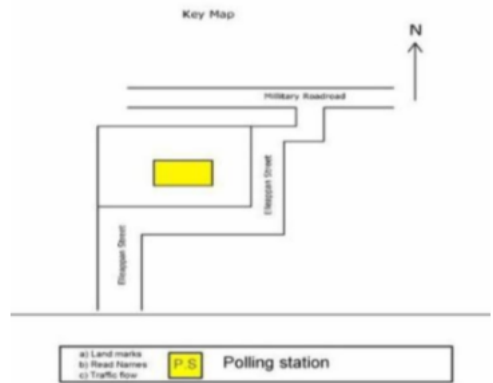

Google Map View

Polling Station Building Front View

Polling Station Front View

Cad View

Key MAP View

1 பெயர் : கோகிலா கணவர் பெயர் : மணிகண்டன் வீட்டு எண் : 3 வயது : 25 பாலினம் : பெண் Photo is available	AWP2167062	2 பெயர் : இ ஆனந்தராஜ் இதரர் பெயர் : சரண்யா வீட்டு எண் : 3E வயது : 36 பாலினம் : ஆண் Photo is available	AWP2571099	3 பெயர் : கலையரசன் தந்தை பெயர் : கிருஷ்ணன் வீட்டு எண் : 3E வயது : 34 பாலினம் : ஆண் Photo is available	AWP0874537
4 பெயர் : சகுந்தலா கணவர் பெயர் : செல்வம் வீட்டு எண் : 5 வயது : 42 பாலினம் : பெண் Photo is available	AWP0745943	5 பெயர் : ஈஸ்வரி கணவர் பெயர் : வெங்கடாஜலபதி வீட்டு எண் : 5/3 வயது : 60 பாலினம் : பெண் Photo is available	AWP1496439	6 பெயர் : விஜய் தந்தை பெயர் : வெங்கடாஜலபதி வீட்டு எண் : 5/3 வயது : 31 பாலினம் : ஆண் Photo is available	AWP1496447
7 பெயர் : சிவக்குமார் தந்தை பெயர் : சந்திரன் வீட்டு எண் : 6/173 வயது : 36 பாலினம் : ஆண் Photo is available	AWP0422477	8 பெயர் : தங்கமாள் கணவர் பெயர் : கோவிந்தன் வீட்டு எண் : 7A வயது : 59 பாலினம் : பெண் Photo is available	AWP0422170	9 பெயர் : ரகுபதி தந்தை பெயர் : கோவிந்தன் வீட்டு எண் : 7A வயது : 34 பாலினம் : ஆண் Photo is available	AWP0874636
10 பெயர் : வசந்தி கணவர் பெயர் : செந்தில் குமார் வீட்டு எண் : 10 வயது : 36 பாலினம் : பெண் Photo is available	AWP0992818	11 பெயர் : மதியழகன் தந்தை பெயர் : கிருஷ்ணன் வீட்டு எண் : 13/153 வயது : 28 பாலினம் : ஆண் Photo is available	AWP1480862	12 பெயர் : சுரேஷ் தந்தை பெயர் : குணசேகரன் வீட்டு எண் : 16 ஈ வயது : 28 பாலினம் : ஆண் Photo is available	AWP2475978
13 பெயர் : ஆசினா கணவர் பெயர் : பாஷா வீட்டு எண் : 21 வயது : 49 பாலினம் : பெண் Photo is available	AWP0745968	14 பெயர் : மாரியம்மாள் கணவர் பெயர் : சீனிவாசன் வீட்டு எண் : 21 வயது : 40 பாலினம் : பெண் Photo is available	AWP0422378	15 பெயர் : சந்தோஷ் த தந்தை பெயர் : தங்கவேல் வீட்டு எண் : 21-ஏ வயது : 20 பாலினம் : ஆண் Photo is available	AWP2522407
16 பெயர் : கார்த்திக் தந்தை பெயர் : முருகன் வீட்டு எண் : 22 வயது : 27 பாலினம் : ஆண் Photo is available	AWP2416691	17 பெயர் : திருஞானம் தந்தை பெயர் : பரசுராமன் வீட்டு எண் : 23 வயது : 55 பாலினம் : ஆண் Photo is available	AWP0186825	18 பெயர் : இந்திராணி கணவர் பெயர் : திருஞானம் வீட்டு எண் : 23 வயது : 50 பாலினம் : பெண் Photo is available	AWP0186833
19 பெயர் : ராஜ்ஜி தந்தை பெயர் : கந்தையன் வீட்டு எண் : 23 வயது : 42 பாலினம் : ஆண் Photo is available	AWP0422717	20 பெயர் : ஷாக்கிலா கணவர் பெயர் : ரபிதீன் வீட்டு எண் : 23-44 வயது : 53 பாலினம் : பெண் Photo is available	AWP0536888	21 பெயர் : அருணாசலம் மு தந்தை பெயர் : முருகன் சி வீட்டு எண் : 24-இ வயது : 31 பாலினம் : ஆண் Photo is available	AWP2523207
22 பெயர் : மோகன் தந்தை பெயர் : சுப்பிரமணி வீட்டு எண் : 25A வயது : 35 பாலினம் : ஆண் Photo is available	AWP0422147	23 பெயர் : விஜி தந்தை பெயர் : முருகேசன் வீட்டு எண் : 26 வயது : 30 பாலினம் : ஆண் Photo is available	AWP0992867	24 பெயர் : தமிழ்செல்வி கணவர் பெயர் : வினோத் வினோத் வீட்டு எண் : 26 வயது : 29 பாலினம் : பெண் Photo is available	AWP2313831
25 பெயர் : துர்காதேவி தந்தை பெயர் : குணசேகரன் வீட்டு எண் : 26 வயது : 20 பாலினம் : பெண் Photo is available	AWP2524676	26 பெயர் : தி சுமதி தந்தை பெயர் : திருநாவுக்கரசு வீட்டு எண் : 26/13 வயது : 28 பாலினம் : பெண் Photo is available	AWP2572360	27 பெயர் : கஸ்தூரி தந்தை பெயர் : பிரேம்குமார் வீட்டு எண் : 26j வயது : 28 பாலினம் : பெண் Photo is available	AWP1420074
28 பெயர் : சிங்காரவேல் தந்தை பெயர் : பழனிசாமி வீட்டு எண் : 27ஏ/ஏ வயது : 65 பாலினம் : ஆண் Photo is available	GMV1740125	29 பெயர் : மௌனலிசா தந்தை பெயர் : மோகன்ராஜ் வீட்டு எண் : 27ஏ/இ வயது : 26 பாலினம் : பெண் Photo is available	AWP1481720	30 பெயர் : ஜெயகுமார் தந்தை பெயர் : கிருஷ்ணன் வீட்டு எண் : 28 வயது : 34 பாலினம் : ஆண் Photo is available	AWP1282649