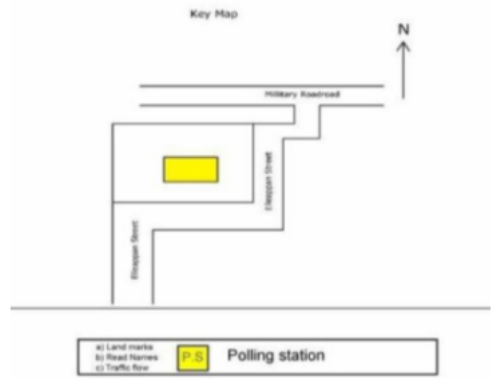

Google Map View

Polling Station Building Front View

Polling Station Front View

Cad View

Key MAP View

1 பெயர் : ஜெயந்தி தந்தை பெயர் : ராஜா வீட்டு எண் : 111 வயது : 41 பாலினம் : பெண் Photo is available	AWP0536599	2 பெயர் : சுகதி தந்தை பெயர் : ராஜா வீட்டு எண் : 111 வயது : 35 பாலினம் : பெண் Photo is available	AWP0536524	S 3 பெயர் : வாசு தந்தை பெயர் : குமார் உடையார் வீட்டு எண் : 111-1 வயது : 61 பாலினம் : ஆண் Photo is available	IYE0990317
4 பெயர் : திருமூர்த்தி தந்தை பெயர் : கோவிந்தன் வீட்டு எண் : 113 வயது : 41 பாலினம் : ஆண் Photo is available	AWP0423194	5 பெயர் : மாலதி கணவர் பெயர் : விஜயகுமார் வீட்டு எண் : 113 வயது : 36 பாலினம் : பெண் Photo is available	AWP0423699	6 பெயர் : அசோகன் தந்தை பெயர் : கோவிந்தன் வீட்டு எண் : 113E வயது : 53 பாலினம் : ஆண் Photo is available	AWP2064251
7 பெயர் : சரோஜா கணவர் பெயர் : மருதை வீட்டு எண் : 114 வயது : 42 பாலினம் : பெண் Photo is available	GMV1739390	8 பெயர் : லட்சுமி கணவர் பெயர் : தங்கராஜ் வீட்டு எண் : 114E வயது : 61 பாலினம் : பெண் Photo is available	GMV1776749	9 பெயர் : மாரியப்பன் தாயின் பெயர் : லட்சுமி வீட்டு எண் : 114e வயது : 30 பாலினம் : ஆண் Photo is available	AWP0993824
10 பெயர் : கீர்த்திகா தந்தை பெயர் : தினேஷ்குமார் வீட்டு எண் : 114இ வயது : 30 பாலினம் : பெண் Photo is available	AWP2265767	11 பெயர் : புவனேஸ்வரி கணவர் பெயர் : மாரியப்பன் வீட்டு எண் : 114-E வயது : 29 பாலினம் : பெண் Photo is available	AWP1351204	12 பெயர் : மணி தந்தை பெயர் : அய்யனார் வீட்டு எண் : 115E வயது : 51 பாலினம் : ஆண் Photo is available	GMV1755735
13 பெயர் : வள்ளி கணவர் பெயர் : மணி வீட்டு எண் : 115E வயது : 46 பாலினம் : பெண் Photo is available	GMV1744820	14 பெயர் : சந்தியா தந்தை பெயர் : குமார் வீட்டு எண் : 116 வயது : 35 பாலினம் : பெண் Photo is available	AWP0423053	15 பெயர் : சின்னத்தாயி கணவர் பெயர் : சுப்பிரமணி வீட்டு எண் : 117E வயது : 69 பாலினம் : பெண் Photo is available	GMV3114543
16 பெயர் : சுபீனா கணவர் பெயர் : வல்லரசு வீட்டு எண் : 118எ வயது : 24 பாலினம் : பெண் Photo is available	AWP2227650	17 பெயர் : கிருஷ்ணன் தந்தை பெயர் : ராசி வீட்டு எண் : 118E வயது : 42 பாலினம் : ஆண் Photo is available	GMV1751684	18 பெயர் : பரிமளா கணவர் பெயர் : கிருஷ்ணன் வீட்டு எண் : 118E வயது : 40 பாலினம் : பெண் Photo is available	GMV1751668
19 பெயர் : மாணிக்கம் தந்தை பெயர் : அண்ணாமலை வீட்டு எண் : 119E வயது : 67 பாலினம் : ஆண் Photo is available	AWP2064269	20 பெயர் : மல்லிகா கணவர் பெயர் : மாணிக்கம் வீட்டு எண் : 119E வயது : 59 பாலினம் : பெண் Photo is available	AWP2064277	21 பெயர் : ஏசு தந்தை பெயர் : முத்து வீட்டு எண் : 120-26 வயது : 42 பாலினம் : ஆண் Photo is available	AWP0423715
22 பெயர் : குனா தந்தை பெயர் : முருகேசன் வீட்டு எண் : 120-C வயது : 37 பாலினம் : ஆண் Photo is available	AWP0423624	23 பெயர் : மாரியம்மாள் கணவர் பெயர் : ஆறுமுகம் வீட்டு எண் : 120E வயது : 66 பாலினம் : பெண் Photo is available	GMV3316817	24 பெயர் : முருகேசன் தந்தை பெயர் : ஆறுமுகம் வீட்டு எண் : 120E வயது : 42 பாலினம் : ஆண் Photo is available	GMV1745223
25 பெயர் : சாந்தி கணவர் பெயர் : அங்குத்து வீட்டு எண் : 122E வயது : 58 பாலினம் : பெண் Photo is available	GMV1748391	26 பெயர் : தண்டபாணி தந்தை பெயர் : வையாபுரி வீட்டு எண் : 123E வயது : 51 பாலினம் : ஆண் Photo is available	GMV3316825	27 பெயர் : சிவகாமி கணவர் பெயர் : தண்டபாணி வீட்டு எண் : 123E வயது : 46 பாலினம் : பெண் Photo is available	GMV3316833
28 பெயர் : அலெக்ஸ் தந்தை பெயர் : தண்டபாணி வீட்டு எண் : 123இ வயது : 28 பாலினம் : ஆண் Photo is available	AWP2227916	29 பெயர் : விஜய் தந்தை பெயர் : தண்டபாணி வீட்டு எண் : 123இ வயது : 26 பாலினம் : ஆண் Photo is available	AWP2227692	30 பெயர் : சினேகா தந்தை பெயர் : தண்டபாணி வீட்டு எண் : 123இ வயது : 23 பாலினம் : பெண் Photo is available	AWP2227932