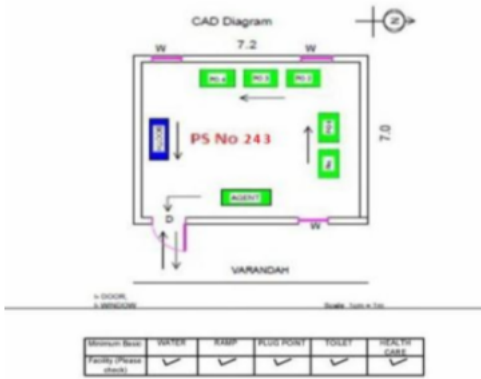

Google Map View

Polling Station Building Front View

Polling Station Front View

Cad View

Key MAP View

1 பெயர் : ஜெயந்தி தந்தை பெயர் : ராஜா வீட்டு எண் : 111 வயது : 41 பாலினம் : பெண் Photo is available	AWP0536599	2 பெயர் : சுகதி தந்தை பெயர் : ராஜா வீட்டு எண் : 111 வயது : 35 பாலினம் : பெண் Photo is available	AWP0536524	S 3 பெயர் : வாசு தந்தை பெயர் : குமார் உடையார் வீட்டு எண் : 111-1 வயது : 61 பாலினம் : ஆண் Photo is available	IYE0990317
4 பெயர் : திருமூர்த்தி தந்தை பெயர் : கோவிந்தன் வீட்டு எண் : 113 வயது : 41 பாலினம் : ஆண் Photo is available	AWP0423194	5 பெயர் : மாலதி கணவர் பெயர் : விஜயகுமார் வீட்டு எண் : 113 வயது : 36 பாலினம் : பெண் Photo is available	AWP0423699	6 பெயர் : அசோகன் தந்தை பெயர் : கோவிந்தன் வீட்டு எண் : 113E வயது : 53 பாலினம் : ஆண் Photo is available	AWP2064251
7 பெயர் : சரோஜா கணவர் பெயர் : மருதை வீட்டு எண் : 114 வயது : 42 பாலினம் : பெண் Photo is available	GMV1739390	8 பெயர் : லட்சுமி கணவர் பெயர் : தங்கராஜ் வீட்டு எண் : 114E வயது : 61 பாலினம் : பெண் Photo is available	GMV1776749	9 பெயர் : மாரியப்பன் தாயின் பெயர் : லட்சுமி வீட்டு எண் : 114e வயது : 30 பாலினம் : ஆண் Photo is available	AWP0993824
10 பெயர் : கீர்த்திகா தந்தை பெயர் : தினேஷ்குமார் வீட்டு எண் : 114இ வயது : 30 பாலினம் : பெண் Photo is available	AWP2265767	11 பெயர் : புவனேஸ்வரி கணவர் பெயர் : மாரியப்பன் வீட்டு எண் : 114-E வயது : 29 பாலினம் : பெண் Photo is available	AWP1351204	12 பெயர் : மணி தந்தை பெயர் : அய்யனார் வீட்டு எண் : 115E வயது : 51 பாலினம் : ஆண் Photo is available	GMV1755735
13 பெயர் : வள்ளி கணவர் பெயர் : மணி வீட்டு எண் : 115E வயது : 46 பாலினம் : பெண் Photo is available	GMV1744820	14 பெயர் : சந்தியா தந்தை பெயர் : குமார் வீட்டு எண் : 116 வயது : 35 பாலினம் : பெண் Photo is available	AWP0423053	15 பெயர் : சின்னத்தாயி கணவர் பெயர் : சுப்பிரமணி வீட்டு எண் : 117E வயது : 69 பாலினம் : பெண் Photo is available	GMV3114543
16 பெயர் : சுபீனா கணவர் பெயர் : வல்லரசு வீட்டு எண் : 118எ வயது : 24 பாலினம் : பெண் Photo is available	AWP2227650	17 பெயர் : கிருஷ்ணன் தந்தை பெயர் : ராசி வீட்டு எண் : 118E வயது : 42 பாலினம் : ஆண் Photo is available	GMV1751684	18 பெயர் : பரிமளா கணவர் பெயர் : கிருஷ்ணன் வீட்டு எண் : 118E வயது : 40 பாலினம் : பெண் Photo is available	GMV1751668
19 பெயர் : மாணிக்கம் தந்தை பெயர் : அண்ணாமலை வீட்டு எண் : 119E வயது : 67 பாலினம் : ஆண் Photo is available	AWP2064269	20 பெயர் : மல்லிகா கணவர் பெயர் : மாணிக்கம் வீட்டு எண் : 119E வயது : 59 பாலினம் : பெண் Photo is available	AWP2064277	21 பெயர் : ஏசு தந்தை பெயர் : முத்து வீட்டு எண் : 120-26 வயது : 42 பாலினம் : ஆண் Photo is available	AWP0423715
22 பெயர் : குனா தந்தை பெயர் : முருகேசன் வீட்டு எண் : 120-C வயது : 37 பாலினம் : ஆண் Photo is available	AWP0423624	23 பெயர் : மாரியம்மாள் கணவர் பெயர் : ஆறுமுகம் வீட்டு எண் : 120E வயது : 66 பாலினம் : பெண் Photo is available	GMV3316817	24 பெயர் : முருகேசன் தந்தை பெயர் : ஆறுமுகம் வீட்டு எண் : 120E வயது : 42 பாலினம் : ஆண் Photo is available	GMV1745223
25 பெயர் : சாந்தி கணவர் பெயர் : அங்குத்து வீட்டு எண் : 122E வயது : 58 பாலினம் : பெண் Photo is available	GMV1748391	26 பெயர் : தண்டபாணி தந்தை பெயர் : வையாபுரி வீட்டு எண் : 123E வயது : 51 பாலினம் : ஆண் Photo is available	GMV3316825	27 பெயர் : சிவகாமி கணவர் பெயர் : தண்டபாணி வீட்டு எண் : 123E வயது : 46 பாலினம் : பெண் Photo is available	GMV3316833
28 பெயர் : அலெக்ஸ் தந்தை பெயர் : தண்டபாணி வீட்டு எண் : 123இ வயது : 28 பாலினம் : ஆண் Photo is available	AWP2227916	29 பெயர் : விஜய் தந்தை பெயர் : தண்டபாணி வீட்டு எண் : 123இ வயது : 26 பாலினம் : ஆண் Photo is available	AWP2227692	30 பெயர் : சினேகா தந்தை பெயர் : தண்டபாணி வீட்டு எண் : 123இ வயது : 23 பாலினம் : பெண் Photo is available	AWP2227932