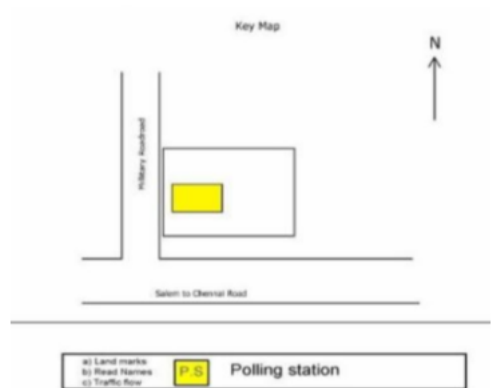

Google Map View

Polling Station Building Front View

Polling Station Front View

Cad View

Key MAP View

1 பெயர் : முனியசாமி கருப்பையா தந்தை பெயர்: கருப்பைய நாடார் வீட்டு எண் : 2 வயது : 75 பாலினம் : ஆண்	AWP2065241 Photo is available	2 பெயர் : பத்மாவதி கணவர் பெயர்: முனியசாமி வீட்டு எண் : 2 வயது : 69 பாலினம் : பெண்	GMV1733591 Photo is available	3 பெயர் : உமாமகேஷ்வரி கணவர் பெயர்: பாலமுருகன் வீட்டு எண் : 2/2ஏ வயது : 36 பாலினம் : பெண்	AWP1536556 Photo is available
4 பெயர் : பாலமுருகன் தந்தை பெயர்: முனியசாமி வீட்டு எண் : 2ஏ வயது : 43 பாலினம் : ஆண்	AWP2375400 Photo is available	5 பெயர் : விஜயபெருமாள் தந்தை பெயர்: கோவிந்தராஜ் வீட்டு எண் : 4 வயது : 43 பாலினம் : ஆண்	AWP1282110 Photo is available	6 பெயர் : மகேந்திரா கணவர் பெயர்: விஜயபெருமாள் வீட்டு எண் : 4 வயது : 39 பாலினம் : பெண்	AWP1282102 Photo is available
7 பெயர் : ஸ்ரீநிதி வி தந்தை பெயர்: விஜயபெருமாள் வீட்டு எண் : 4/டி வயது : 19 பாலினம் : பெண்	AWP2633519 Photo is available	8 பெயர் : கந்தசாமி தந்தை பெயர்: மாரிமுத்து வீட்டு எண் : 5 வயது : 64 பாலினம் : ஆண்	GMV1419225 Photo is available	9 பெயர் : புனிதவதி கணவர் பெயர்: கந்தசாமி வீட்டு எண் : 5 வயது : 53 பாலினம் : பெண்	GMV1419233 Photo is available
10 பெயர் : மலர்கொடி தந்தை பெயர்: கந்தசாமி வீட்டு எண் : 5 வயது : 35 பாலினம் : பெண்	AWP0747683 Photo is available	11 பெயர் : மணிகண்டன் தந்தை பெயர்: கந்தசாமி வீட்டு எண் : 5 வயது : 34 பாலினம் : ஆண்	AWP0747287 Photo is available	12 பெயர் : கிருஷ்ணமூர்த்தி தந்தை பெயர்: சந்திரன் வீட்டு எண் : 6 வயது : 62 பாலினம் : ஆண்	AWP2065266 Photo is available
13 பெயர் : பாஸ்கர் தந்தை பெயர்: சந்திரன் வீட்டு எண் : 6 வயது : 57 பாலினம் : ஆண்	AWP2065274 Photo is available	14 பெயர் : ரேவதிராணி கணவர் பெயர்: கிருஷ்ணமூர்த்தி வீட்டு எண் : 6 வயது : 54 பாலினம் : பெண்	GMV1124205 Photo is available	15 பெயர் : மான்குமாரி கணவர் பெயர்: பாஸ்கர் வீட்டு எண் : 6 வயது : 50 பாலினம் : பெண்	AWP2065282 Photo is available
16 பெயர் : ஸ்ரீதரன் தந்தை பெயர்: சந்திரன் வீட்டு எண் : 6 வயது : 49 பாலினம் : ஆண்	AWP2065290 Photo is available	17 பெயர் : இந்துமதி கணவர் பெயர்: ஸ்ரீதரன் வீட்டு எண் : 6 வயது : 48 பாலினம் : பெண்	GMV1408707 Photo is available	18 பெயர் : சந்தோஷ்குமார் தந்தை பெயர்: கிருஷ்ணமூர்த்தி வீட்டு எண் : 6 வயது : 33 பாலினம் : ஆண்	AWP0748111 Photo is available
19 பெயர் : கீர்த்தி பரியன் தந்தை பெயர்: ஸ்ரீதரன் வீட்டு எண் : 6 வயது : 21 பாலினம் : ஆண்	AWP2434934 Photo is available	20 பெயர் : சஞ்சய்குமார் தந்தை பெயர்: கிருஷ்ண மூர்த்தி வீட்டு எண் : 6-6 வயது : 26 பாலினம் : ஆண்	AWP1527324 Photo is available	21 பெயர் : பாக்கியம் கணவர் பெயர்: செல்லப்பன் வீட்டு எண் : 11-2 வயது : 83 பாலினம் : பெண்	GMV1730019 Photo is available
22 பெயர் : காமராஜ் தந்தை பெயர்: செல்லப்பன் வீட்டு எண் : 11-2 வயது : 63 பாலினம் : ஆண்	GMV1131861 Photo is available	23 பெயர் : பாரிவள்ளல் தந்தை பெயர்: செல்லப்பன் வீட்டு எண் : 11-2 வயது : 58 பாலினம் : ஆண்	GMV1756485 Photo is available	24 பெயர் : ரமாபிரபா கணவர் பெயர்: காமராஜ் வீட்டு எண் : 11-2 வயது : 54 பாலினம் : பெண்	GMV1131853 Photo is available
25 பெயர் : அருள்குமார் தந்தை பெயர்: செல்லப்பன் வீட்டு எண் : 11-2 வயது : 51 பாலினம் : ஆண்	GMV1325174 Photo is available	26 பெயர் : வடிவேல் தந்தை பெயர்: ஆறுமுகம் வீட்டு எண் : 12/67 வயது : 48 பாலினம் : ஆண்	AWP2166692 Photo is available	27 பெயர் : மகேஸ்வரி தந்தை பெயர்: வடிவேல் வீட்டு எண் : 12/67 வயது : 27 பாலினம் : பெண்	AWP2166783 Photo is available
28 பெயர் : தினேஷ் குமார் தந்தை பெயர்: வடிவேல் வீட்டு எண் : 12/67 வயது : 25 பாலினம் : ஆண்	AWP2166965 Photo is available	29 பெயர் : மாரியப்பன் சுப்ரமணி தந்தை பெயர்: சுப்ரமணி வீட்டு எண் : 13பி வயது : 55 பாலினம் : ஆண்	AWP2065316 Photo is available	30 பெயர் : புவனேஸ்வரி தந்தை பெயர்: மாரியப்பன் வீட்டு எண் : 13பி வயது : 21 பாலினம் : பெண்	AWP2441764 Photo is available