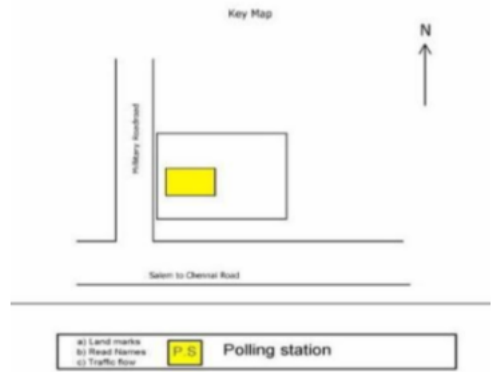

Google Map View

Polling Station Building Front View

Polling Station Front View

Cad View

Key MAP View

1 பெயர் : முருகன் தந்தை பெயர்: ஆறன் வீட்டு எண் : 111 வயது : 52 பாலினம் : ஆண்	AWP0536391 Photo is available	2 பெயர் : முத்துசாமி தந்தை பெயர்: சின்னசடையன் வீட்டு எண் : 111 வயது : 52 பாலினம் : ஆண்	AWP2379956 Photo is available	3 பெயர் : தமிழ்செல்வி கணவர் பெயர்: முத்துசாமி வீட்டு எண் : 111 வயது : 51 பாலினம் : பெண்	AWP2377141 Photo is available
4 பெயர் : ஆம்மாசி கணவர் பெயர்: முருகன் வீட்டு எண் : 111 வயது : 46 பாலினம் : பெண்	AWP0535609 Photo is available	5 பெயர் : கௌரி கணவர் பெயர்: செல்வமணி வீட்டு எண் : 111 வயது : 35 பாலினம் : பெண்	AWP0535989 Photo is available	6 பெயர் : கனிமொழி தந்தை பெயர்: முத்துசாமி வீட்டு எண் : 111 வயது : 22 பாலினம் : பெண்	AWP2377042 Photo is available
7 பெயர் : ஜனார்த்தனன் தந்தை பெயர்: தனபால் வீட்டு எண் : 111 வயது : 21 பாலினம் : ஆண்	AWP2420198 Photo is available	8 பெயர் : அஞ்சலதேவி கணவர் பெயர்: ஜெயராமன் வீட்டு எண் : 111-1 வயது : 63 பாலினம் : பெண்	GMV1123280 Photo is available	9 பெயர் : தமிழ்செல்வி கணவர் பெயர்: வாசு வீட்டு எண் : 111-1 வயது : 59 பாலினம் : பெண்	IYE0741520 Photo is available
10 பெயர் : ஜர்னாபேகம் கணவர் பெயர்: சலீம் வீட்டு எண் : 111-2 வயது : 75 பாலினம் : பெண்	AWP0535682 Photo is available	S 11 பெயர் : யாசின் தந்தை பெயர்: ஷேக் சேன் வீட்டு எண் : 111-2 வயது : 54 பாலினம் : ஆண்	AWP0535856 Photo is available	12 பெயர் : கார்த்திக் தந்தை பெயர்: ராமலிங்கம் வீட்டு எண் : 111/2 வயது : 48 பாலினம் : ஆண்	AWP2517720 Photo is available
13 பெயர் : அஞ்சலம் கணவர் பெயர்: கார்த்திக் வீட்டு எண் : 111/2 வயது : 47 பாலினம் : பெண்	AWP2517670 Photo is available	S 14 பெயர் : சுல்தானாபேகம் கணவர் பெயர்: யாசின் வீட்டு எண் : 111-2 வயது : 46 பாலினம் : பெண்	AWP0536409 Photo is available	15 பெயர் : பிரியதர்ஷினி தந்தை பெயர்: கார்த்திக் வீட்டு எண் : 111/2 வயது : 25 பாலினம் : பெண்	AWP2420339 Photo is available
16 பெயர் : பிரதாப் தந்தை பெயர்: கார்த்திக் வீட்டு எண் : 111/2 வயது : 20 பாலினம் : ஆண்	AWP2557411 Photo is available	S 17 பெயர் : திருஞானம் தந்தை பெயர்: செல்வரெபன் வீட்டு எண் : 111-4 வயது : 54 பாலினம் : ஆண்	GMV1783554 Photo is available	S 18 பெயர் : பாலாமணி கணவர் பெயர்: திருஞானம் வீட்டு எண் : 111-4 வயது : 51 பாலினம் : பெண்	GMV1298371 Photo is available
S 19 பெயர் : ராஜேஷ்கண்ணன் தந்தை பெயர்: திருஞானம் வீட்டு எண் : 111-4 வயது : 32 பாலினம் : ஆண்	AWP0536003 Photo is available	S 20 பெயர் : ஜீவிதா தந்தை பெயர்: திருஞானம் வீட்டு எண் : 111-4 வயது : 30 பாலினம் : பெண்	AWP1135490 Photo is available	21 பெயர் : பிரேமலதா தந்தை பெயர்: திருஞானம் வீட்டு எண் : 111-4 வயது : 29 பாலினம் : பெண்	AWP1135508 Photo is available
S 22 பெயர் : இந்திராணி கணவர் பெயர்: சேகர் வீட்டு எண் : 111-5 வயது : 61 பாலினம் : பெண்	GMV1740158 Photo is available	23 பெயர் : சுரேஷ் தந்தை பெயர்: சேகர் வீட்டு எண் : 111-5 வயது : 45 பாலினம் : ஆண்	GMV1780089 Photo is available	S 24 பெயர் : கிருஷ்ணவேணி கணவர் பெயர்: ஜெயராமன் வீட்டு எண் : 111-6 வயது : 61 பாலினம் : பெண்	GMV1333293 Photo is available
S 25 பெயர் : கிருஷ்ணமுர்த்தி தந்தை பெயர்: ஜெயராமன் வீட்டு எண் : 111-6 வயது : 42 பாலினம் : ஆண்	GMV1778109 Photo is available	S 26 பெயர் : சங்கர் தந்தை பெயர்: ஜெயராமன் வீட்டு எண் : 111-6 வயது : 39 பாலினம் : ஆண்	GMV1775105 Photo is available	27 பெயர் : சுபாஷினி ச கணவர் பெயர்: சங்கர் வீட்டு எண் : 111-6 வயது : 30 பாலினம் : பெண்	AWP1420678 Photo is available
S 28 பெயர் : தங்காபி கணவர் பெயர்: சின்னசாமி வீட்டு எண் : 111-17 வயது : 67 பாலினம் : பெண்	GMV1744929 Photo is available	S 29 பெயர் : ராமு தந்தை பெயர்: காளியப்பன் வீட்டு எண் : 111-17 வயது : 65 பாலினம் : ஆண்	AWP2065761 Photo is available	30 பெயர் : சேட்டு தந்தை பெயர்: காளியப்பன் வீட்டு எண் : 111-11 வயது : 43 பாலினம் : ஆண்	GMV1790401 Photo is available