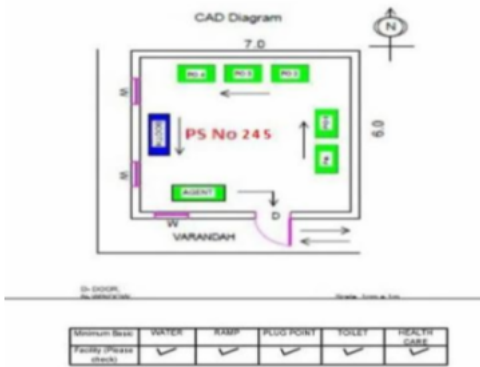

Google Map View

Polling Station Building Front View

Polling Station Front View

Cad View

Key MAP View

1 பெயர் : முருகன் தந்தை பெயர்: ஆறன் வீட்டு எண் : 111 வயது : 52 பாலினம் : ஆண்	AWP0536391 Photo is available	2 பெயர் : முத்துசாமி தந்தை பெயர்: சின்னசடையன் வீட்டு எண் : 111 வயது : 52 பாலினம் : ஆண்	AWP2379956 Photo is available	3 பெயர் : தமிழ்செல்வி கணவர் பெயர்: முத்துசாமி வீட்டு எண் : 111 வயது : 51 பாலினம் : பெண்	AWP2377141 Photo is available
4 பெயர் : ஆம்மாசி கணவர் பெயர்: முருகன் வீட்டு எண் : 111 வயது : 46 பாலினம் : பெண்	AWP0535609 Photo is available	5 பெயர் : கௌரி கணவர் பெயர்: செல்வமணி வீட்டு எண் : 111 வயது : 35 பாலினம் : பெண்	AWP0535989 Photo is available	6 பெயர் : கனிமொழி தந்தை பெயர்: முத்துசாமி வீட்டு எண் : 111 வயது : 22 பாலினம் : பெண்	AWP2377042 Photo is available
7 பெயர் : ஜனார்த்தனன் தந்தை பெயர்: தனபால் வீட்டு எண் : 111 வயது : 21 பாலினம் : ஆண்	AWP2420198 Photo is available	8 பெயர் : அஞ்சலதேவி கணவர் பெயர்: ஜெயராமன் வீட்டு எண் : 111-1 வயது : 63 பாலினம் : பெண்	GMV1123280 Photo is available	9 பெயர் : தமிழ்செல்வி கணவர் பெயர்: வாசு வீட்டு எண் : 111-1 வயது : 59 பாலினம் : பெண்	IYE0741520 Photo is available
10 பெயர் : ஜர்னாபேகம் கணவர் பெயர்: சலீம் வீட்டு எண் : 111-2 வயது : 75 பாலினம் : பெண்	AWP0535682 Photo is available	S 11 பெயர் : யாசின் தந்தை பெயர்: ஷேக் சேன் வீட்டு எண் : 111-2 வயது : 54 பாலினம் : ஆண்	AWP0535856 Photo is available	12 பெயர் : கார்த்திக் தந்தை பெயர்: ராமலிங்கம் வீட்டு எண் : 111/2 வயது : 48 பாலினம் : ஆண்	AWP2517720 Photo is available
13 பெயர் : அஞ்சலம் கணவர் பெயர்: கார்த்திக் வீட்டு எண் : 111/2 வயது : 47 பாலினம் : பெண்	AWP2517670 Photo is available	S 14 பெயர் : சுல்தானாபேகம் கணவர் பெயர்: யாசின் வீட்டு எண் : 111-2 வயது : 46 பாலினம் : பெண்	AWP0536409 Photo is available	15 பெயர் : பிரியதர்ஷினி தந்தை பெயர்: கார்த்திக் வீட்டு எண் : 111/2 வயது : 25 பாலினம் : பெண்	AWP2420339 Photo is available
16 பெயர் : பிரதாப் தந்தை பெயர்: கார்த்திக் வீட்டு எண் : 111/2 வயது : 20 பாலினம் : ஆண்	AWP2557411 Photo is available	S 17 பெயர் : திருஞானம் தந்தை பெயர்: செல்வரெபன் வீட்டு எண் : 111-4 வயது : 54 பாலினம் : ஆண்	GMV1783554 Photo is available	S 18 பெயர் : பாலாமணி கணவர் பெயர்: திருஞானம் வீட்டு எண் : 111-4 வயது : 51 பாலினம் : பெண்	GMV1298371 Photo is available
S 19 பெயர் : ராஜேஷ்கண்ணன் தந்தை பெயர்: திருஞானம் வீட்டு எண் : 111-4 வயது : 32 பாலினம் : ஆண்	AWP0536003 Photo is available	S 20 பெயர் : ஜீவிதா தந்தை பெயர்: திருஞானம் வீட்டு எண் : 111-4 வயது : 30 பாலினம் : பெண்	AWP1135490 Photo is available	21 பெயர் : பிரேமலதா தந்தை பெயர்: திருஞானம் வீட்டு எண் : 111-4 வயது : 29 பாலினம் : பெண்	AWP1135508 Photo is available
S 22 பெயர் : இந்திராணி கணவர் பெயர்: சேகர் வீட்டு எண் : 111-5 வயது : 61 பாலினம் : பெண்	GMV1740158 Photo is available	23 பெயர் : சுரேஷ் தந்தை பெயர்: சேகர் வீட்டு எண் : 111-5 வயது : 45 பாலினம் : ஆண்	GMV1780089 Photo is available	S 24 பெயர் : கிருஷ்ணவேணி கணவர் பெயர்: ஜெயராமன் வீட்டு எண் : 111-6 வயது : 61 பாலினம் : பெண்	GMV1333293 Photo is available
S 25 பெயர் : கிருஷ்ணமுர்த்தி தந்தை பெயர்: ஜெயராமன் வீட்டு எண் : 111-6 வயது : 42 பாலினம் : ஆண்	GMV1778109 Photo is available	S 26 பெயர் : சங்கர் தந்தை பெயர்: ஜெயராமன் வீட்டு எண் : 111-6 வயது : 39 பாலினம் : ஆண்	GMV1775105 Photo is available	27 பெயர் : சுபாஷினி ச கணவர் பெயர்: சங்கர் வீட்டு எண் : 111-6 வயது : 30 பாலினம் : பெண்	AWP1420678 Photo is available
S 28 பெயர் : தங்காபி கணவர் பெயர்: சின்னசாமி வீட்டு எண் : 111-17 வயது : 67 பாலினம் : பெண்	GMV1744929 Photo is available	S 29 பெயர் : ராமு தந்தை பெயர்: காளியப்பன் வீட்டு எண் : 111-17 வயது : 65 பாலினம் : ஆண்	AWP2065761 Photo is available	30 பெயர் : சேட்டு தந்தை பெயர்: காளியப்பன் வீட்டு எண் : 111-11 வயது : 43 பாலினம் : ஆண்	GMV1790401 Photo is available