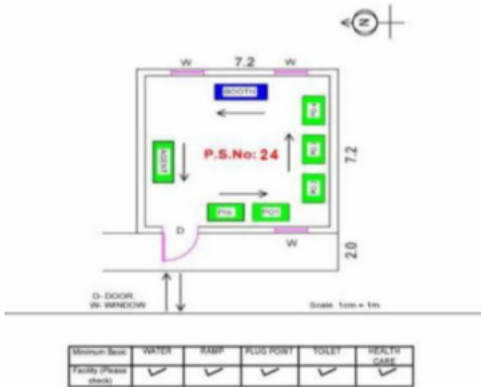

Google Map View

Polling Station Building Front View

Polling Station Front View

Cad View

Key MAP View

1 பெயர் : ரஃபானி கணவர் பெயர் : சர்புதீன் வீட்டு எண் : 2 வார்டு வயது : 32 பாலினம் : பெண்	AWP2494920 Photo is available	2 பெயர் : பாஸ்கரன் தந்தை பெயர் : கிருஷ்ணமாச்சாரி வீட்டு எண் : 3 வயது : 69 பாலினம் : ஆண்	AWP2467132 Photo is available	3 பெயர் : ஆஞ்சநேயன் தந்தை பெயர் : அருணாசலம் வீட்டு எண் : 3 வயது : 66 பாலினம் : ஆண்	AWP1631860 Photo is available
4 பெயர் : பத்மாவதி கணவர் பெயர் : பாஸ்கரன் வீட்டு எண் : 3 வயது : 65 பாலினம் : பெண்	AWP2467157 Photo is available	5 பெயர் : வத்சலா கணவர் பெயர் : ராசன் வீட்டு எண் : 3 வயது : 62 பாலினம் : பெண்	AWP0616904 Photo is available	6 பெயர் : லட்சுமி கணவர் பெயர் : ஆஞ்சநேயன் வீட்டு எண் : 3 வயது : 61 பாலினம் : பெண்	AWP1631878 Photo is available
7 பெயர் : நித்யா தந்தை பெயர் : ஆஞ்சநேயன் வீட்டு எண் : 3 வயது : 44 பாலினம் : பெண்	LVY2321529 Photo is available	8 பெயர் : சந்தோஷகுமார் தந்தை பெயர் : ஆஞ்சநேயன் வீட்டு எண் : 3 வயது : 42 பாலினம் : ஆண்	LVY2321511 Photo is available	9 பெயர் : லட்சுமி தந்தை பெயர் : ராஜன் வீட்டு எண் : 3 வயது : 32 பாலினம் : பெண்	AWP0616912 Photo is available
10 பெயர் : சேகர் தந்தை பெயர் : கந்தசாமி வீட்டு எண் : 3-1 வயது : 63 பாலினம் : ஆண்	AWP1631886 Photo is available	11 பெயர் : சாந்தி கணவர் பெயர் : சேகர் வீட்டு எண் : 3-1 வயது : 56 பாலினம் : பெண்	AWP1631894 Photo is available	12 பெயர் : பாக்கியம் கணவர் பெயர் : சுப்பிரமணி வீட்டு எண் : 3-2 வயது : 68 பாலினம் : பெண்	AWP1631902 Photo is available
13 பெயர் : ராஜலட்சுமி தந்தை பெயர் : சுப்பிரமணி வீட்டு எண் : 3-2 வயது : 49 பாலினம் : பெண்	AWP1631910 Photo is available	14 பெயர் : சின்னதுரை தந்தை பெயர் : ஆனகவுண்டர் வீட்டு எண் : 3-3 வயது : 86 பாலினம் : ஆண்	LVY4113338 Photo is available	15 பெயர் : சுமிதாதேவி பாரதிராஜா கணவர் பெயர் : பாரதிராஜா வீட்டு எண் : 3/3 வயது : 42 பாலினம் : பெண்	AWP2597391 Photo is available
16 பெயர் : ஆனந்தாயி கணவர் பெயர் : வேலுசாமி வீட்டு எண் : 3-4 வயது : 44 பாலினம் : பெண்	AWP1631928 Photo is available	17 பெயர் : வேணு தந்தை பெயர் : வேலுசாமி வீட்டு எண் : 3-4 வயது : 44 பாலினம் : ஆண்	LVY2323962 Photo is available	18 பெயர் : பரமேஸ் தந்தை பெயர் : வேலுசாமி வீட்டு எண் : 3-4 வயது : 41 பாலினம் : ஆண்	LVY2332096 Photo is available
19 பெயர் : சுமதி தந்தை பெயர் : சங்கர் வீட்டு எண் : 3-8a வயது : 32 பாலினம் : பெண்	AWP0616938 Photo is available	20 பெயர் : மோகன்ராஜ் தந்தை பெயர் : பாலகிருஷ்ணன் வீட்டு எண் : 3-8ஏ 5-18ஏ வயது : 32 பாலினம் : ஆண்	AWP2329928 Photo is available	21 பெயர் : ராஜா தந்தை பெயர் : சின்ராஜா வீட்டு எண் : 3-9 வயது : 36 பாலினம் : ஆண்	LVY2334548 Photo is available
22 பெயர் : சேகர் தந்தை பெயர் : கணேசன் வீட்டு எண் : 3/9/10 வயது : 48 பாலினம் : ஆண்	LVY2334522 Photo is available	23 பெயர் : ராதா கணவர் பெயர் : சேகர் வீட்டு எண் : 3/9/10 வயது : 40 பாலினம் : பெண்	LVY4155867 Photo is available	24 பெயர் : சுப்ரமணியன் தந்தை பெயர் : பெருமாள் வீட்டு எண் : 3-11 வயது : 58 பாலினம் : ஆண்	AWP0287359 Photo is available
25 பெயர் : மீனா தந்தை பெயர் : சுப்ரமணி வீட்டு எண் : 3-11 வயது : 32 பாலினம் : பெண்	AWP0616946 Photo is available	26 பெயர் : விக்னேஷ்வரன் தந்தை பெயர் : பரமசிவம் வீட்டு எண் : 3-12A வயது : 30 பாலினம் : ஆண்	AWP1076595 Photo is available	27 பெயர் : செளமிய தந்தை பெயர் : பரமசிவம் வீட்டு எண் : 3/12-ஏ வயது : 28 பாலினம் : பெண்	AWP1428861 Photo is available
28 பெயர் : மணி தந்தை பெயர் : குழந்தை கவுண்டர் வீட்டு எண் : 3-14-P வயது : 70 பாலினம் : ஆண்	AWP1076454 Photo is available	29 பெயர் : லட்சுமணன் தந்தை பெயர் : மணி வீட்டு எண் : 3-14-P வயது : 30 பாலினம் : ஆண்	AWP1076470 Photo is available	30 பெயர் : பாரதி கணவர் பெயர் : சந்தோஷ குமார் வீட்டு எண் : 3-29 வயது : 39 பாலினம் : பெண்	AWP1076462 Photo is available