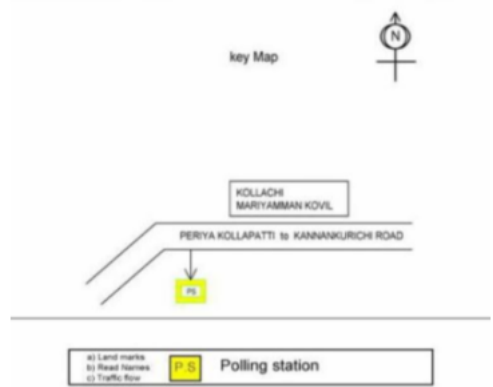

Google Map View

Polling Station Building Front View

Polling Station Front View

Cad View

Key MAP View

1 பெயர் : ரஃபானி கணவர் பெயர் : சர்புதீன் வீட்டு எண் : 2 வார்டு வயது : 32 பாலினம் : பெண்	AWP2494920 Photo is available	2 பெயர் : பாஸ்கரன் தந்தை பெயர் : கிருஷ்ணமாச்சாரி வீட்டு எண் : 3 வயது : 69 பாலினம் : ஆண்	AWP2467132 Photo is available	3 பெயர் : ஆஞ்சநேயன் தந்தை பெயர் : அருணாசலம் வீட்டு எண் : 3 வயது : 66 பாலினம் : ஆண்	AWP1631860 Photo is available
4 பெயர் : பத்மாவதி கணவர் பெயர் : பாஸ்கரன் வீட்டு எண் : 3 வயது : 65 பாலினம் : பெண்	AWP2467157 Photo is available	5 பெயர் : வத்சலா கணவர் பெயர் : ராசன் வீட்டு எண் : 3 வயது : 62 பாலினம் : பெண்	AWP0616904 Photo is available	6 பெயர் : லட்சுமி கணவர் பெயர் : ஆஞ்சநேயன் வீட்டு எண் : 3 வயது : 61 பாலினம் : பெண்	AWP1631878 Photo is available
7 பெயர் : நித்யா தந்தை பெயர் : ஆஞ்சநேயன் வீட்டு எண் : 3 வயது : 44 பாலினம் : பெண்	LVY2321529 Photo is available	8 பெயர் : சந்தோஷகுமார் தந்தை பெயர் : ஆஞ்சநேயன் வீட்டு எண் : 3 வயது : 42 பாலினம் : ஆண்	LVY2321511 Photo is available	9 பெயர் : லட்சுமி தந்தை பெயர் : ராஜன் வீட்டு எண் : 3 வயது : 32 பாலினம் : பெண்	AWP0616912 Photo is available
10 பெயர் : சேகர் தந்தை பெயர் : கந்தசாமி வீட்டு எண் : 3-1 வயது : 63 பாலினம் : ஆண்	AWP1631886 Photo is available	11 பெயர் : சாந்தி கணவர் பெயர் : சேகர் வீட்டு எண் : 3-1 வயது : 56 பாலினம் : பெண்	AWP1631894 Photo is available	12 பெயர் : பாக்கியம் கணவர் பெயர் : சுப்பிரமணி வீட்டு எண் : 3-2 வயது : 68 பாலினம் : பெண்	AWP1631902 Photo is available
13 பெயர் : ராஜலட்சுமி தந்தை பெயர் : சுப்பிரமணி வீட்டு எண் : 3-2 வயது : 49 பாலினம் : பெண்	AWP1631910 Photo is available	14 பெயர் : சின்னதுரை தந்தை பெயர் : ஆனகவுண்டர் வீட்டு எண் : 3-3 வயது : 86 பாலினம் : ஆண்	LVY4113338 Photo is available	15 பெயர் : சுமிதாதேவி பாரதிராஜா கணவர் பெயர் : பாரதிராஜா வீட்டு எண் : 3/3 வயது : 42 பாலினம் : பெண்	AWP2597391 Photo is available
16 பெயர் : ஆனந்தாயி கணவர் பெயர் : வேலுசாமி வீட்டு எண் : 3-4 வயது : 44 பாலினம் : பெண்	AWP1631928 Photo is available	17 பெயர் : வேணு தந்தை பெயர் : வேலுசாமி வீட்டு எண் : 3-4 வயது : 44 பாலினம் : ஆண்	LVY2323962 Photo is available	18 பெயர் : பரமேஸ் தந்தை பெயர் : வேலுசாமி வீட்டு எண் : 3-4 வயது : 41 பாலினம் : ஆண்	LVY2332096 Photo is available
19 பெயர் : சுமதி தந்தை பெயர் : சங்கர் வீட்டு எண் : 3-8a வயது : 32 பாலினம் : பெண்	AWP0616938 Photo is available	20 பெயர் : மோகன்ராஜ் தந்தை பெயர் : பாலகிருஷ்ணன் வீட்டு எண் : 3-8ஏ 5-18ஏ வயது : 32 பாலினம் : ஆண்	AWP2329928 Photo is available	21 பெயர் : ராஜா தந்தை பெயர் : சின்ராஜா வீட்டு எண் : 3-9 வயது : 36 பாலினம் : ஆண்	LVY2334548 Photo is available
22 பெயர் : சேகர் தந்தை பெயர் : கணேசன் வீட்டு எண் : 3/9/10 வயது : 48 பாலினம் : ஆண்	LVY2334522 Photo is available	23 பெயர் : ராதா கணவர் பெயர் : சேகர் வீட்டு எண் : 3/9/10 வயது : 40 பாலினம் : பெண்	LVY4155867 Photo is available	24 பெயர் : சுப்ரமணியன் தந்தை பெயர் : பெருமாள் வீட்டு எண் : 3-11 வயது : 58 பாலினம் : ஆண்	AWP0287359 Photo is available
25 பெயர் : மீனா தந்தை பெயர் : சுப்ரமணி வீட்டு எண் : 3-11 வயது : 32 பாலினம் : பெண்	AWP0616946 Photo is available	26 பெயர் : விக்னேஷ்வரன் தந்தை பெயர் : பரமசிவம் வீட்டு எண் : 3-12A வயது : 30 பாலினம் : ஆண்	AWP1076595 Photo is available	27 பெயர் : செளமிய தந்தை பெயர் : பரமசிவம் வீட்டு எண் : 3/12-ஏ வயது : 28 பாலினம் : பெண்	AWP1428861 Photo is available
28 பெயர் : மணி தந்தை பெயர் : குழந்தை கவுண்டர் வீட்டு எண் : 3-14-P வயது : 70 பாலினம் : ஆண்	AWP1076454 Photo is available	29 பெயர் : லட்சுமணன் தந்தை பெயர் : மணி வீட்டு எண் : 3-14-P வயது : 30 பாலினம் : ஆண்	AWP1076470 Photo is available	30 பெயர் : பாரதி கணவர் பெயர் : சந்தோஷ குமார் வீட்டு எண் : 3-29 வயது : 39 பாலினம் : பெண்	AWP1076462 Photo is available