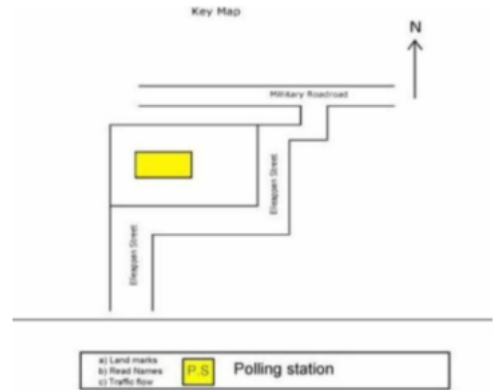

Google Map View

Polling Station Building Front View

Polling Station Front View

Cad View

Key MAP View

1 பெயர் : மேகலா கணவர் பெயர் : மணிகண்டன் வீட்டு எண் : 1 வயது : 34 பாலினம் : பெண் Photo is available AWP0995324	2 பெயர் : அம்சவேணி கணவர் பெயர் : அர்த்தனாரி வீட்டு எண் : 1/225 வயது : 65 பாலினம் : பெண் Photo is available AWP2468601	3 பெயர் : குப்புசாமி தந்தை பெயர் : சுப்ரமணி வீட்டு எண் : 1-260 வயது : 50 பாலினம் : ஆண் Photo is available AWP1421411
4 பெயர் : தேன்மொழி கணவர் பெயர் : குப்புசாமி வீட்டு எண் : 1-260 வயது : 47 பாலினம் : பெண் Photo is available AWP1421429	5 பெயர் : உதயா தந்தை பெயர் : குப்புசாமி வீட்டு எண் : 1/260 வயது : 22 பாலினம் : பெண் Photo is available AWP2422475	6 பெயர் : சத்யா கணவர் பெயர் : முருகராஜ் வீட்டு எண் : 2 வயது : 45 பாலினம் : பெண் Photo is available AWP1295021
7 பெயர் : மைதிலி தந்தை பெயர் : கணேசன் வீட்டு எண் : 2 வயது : 28 பாலினம் : பெண் Photo is available AWP1280676	8 பெயர் : தேவி தந்தை பெயர் : ராஜ் வீட்டு எண் : 2 வயது : 24 பாலினம் : பெண் Photo is available AWP2185247	9 பெயர் : உஷாராணி தந்தை பெயர் : செல்வம் வீட்டு எண் : 2/21 வயது : 26 பாலினம் : பெண் Photo is available AWP1497395
10 பெயர் : குமரேசன் தந்தை பெயர் : ரமசாமி வீட்டு எண் : 2/22 வயது : 26 பாலினம் : ஆண் Photo is available AWP2184869	11 பெயர் : அனிதா தந்தை பெயர் : மாது வீட்டு எண் : 2/39/60 வயது : 26 பாலினம் : பெண் Photo is available AWP2184901	12 பெயர் : உஷா கணவர் பெயர் : பாஸ்கர் வீட்டு எண் : 2/105 வயது : 51 பாலினம் : பெண் Photo is available AWP2467629
13 பெயர் : கணேசன் தந்தை பெயர் : மாணிக்கம் வீட்டு எண் : 2-119 வயது : 53 பாலினம் : ஆண் Photo is available BDW1520477	14 பெயர் : பரிமளம் தந்தை பெயர் : சண்முகம் வீட்டு எண் : 2/138-டி-341 வயது : 55 பாலினம் : ஆண் Photo is available IYE0993303	15 பெயர் : மேனகா கணவர் பெயர் : பரிமளம் வீட்டு எண் : 2/138-டி-341 வயது : 53 பாலினம் : பெண் Photo is available IYE0993220
16 பெயர் : ஆனந்தவிக்ரம் தந்தை பெயர் : பரிமளம் வீட்டு எண் : 2/138-டி-341 வயது : 25 பாலினம் : ஆண் Photo is available IYE1458249	17 பெயர் : யாழ்வியீ தந்தை பெயர் : பரிமளம் வீட்டு எண் : 2/138-டி-341 வயது : 22 பாலினம் : பெண் Photo is available IYE2261303	18 பெயர் : தினேஷ்குமார் தந்தை பெயர் : வேலு வீட்டு எண் : 2-155 வயது : 28 பாலினம் : ஆண் Photo is available AWP1295245
19 பெயர் : தைலார் தந்தை பெயர் : அருணாச்சலம் வீட்டு எண் : 2/156 வயது : 76 பாலினம் : ஆண் Photo is available AWP2059111	20 பெயர் : தையல்நாயகம் தந்தை பெயர் : தைலார் வீட்டு எண் : 2/156 வயது : 73 பாலினம் : ஆண் Photo is available AWP2059129	21 பெயர் : வைத்தியலிங்கம் தந்தை பெயர் : தைலார் வீட்டு எண் : 2/156 வயது : 50 பாலினம் : ஆண் Photo is available AWP0763698
22 பெயர் : தனலட்சுமி கணவர் பெயர் : வைத்திலிங்கம் வீட்டு எண் : 2/156 வயது : 43 பாலினம் : பெண் Photo is available AWP0763706	23 பெயர் : அஜய் தந்தை பெயர் : வைத்திலிங்கம் வீட்டு எண் : 2/156 வயது : 20 பாலினம் : ஆண் Photo is available AWP2461721	24 பெயர் : மணிகண்டன் தந்தை பெயர் : பாலசுப்ரமணியம் வீட்டு எண் : 2-159A வயது : 27 பாலினம் : ஆண் Photo is available AWP1446079
25 பெயர் : இந்திராணி வ தந்தை பெயர் : நாகராஜன் வீட்டு எண் : 2/179 வயது : 32 பாலினம் : ஆண் Photo is available AWP1562438	26 பெயர் : இந்தமதி கணவர் பெயர் : அருள் பிரபு வீட்டு எண் : 2/186 வயது : 43 பாலினம் : பெண் Photo is available AWP1544691	27 பெயர் : ராஜா தந்தை பெயர் : தியாகராஜன் வீட்டு எண் : 2/260-1 வயது : 64 பாலினம் : ஆண் Photo is available AWP1350040
28 பெயர் : ஜெகன் தந்தை பெயர் : ராஜா வீட்டு எண் : 2/260-1 வயது : 36 பாலினம் : ஆண் Photo is available AWP1350065	29 பெயர் : ஷீலா கணவர் பெயர் : ஜகன் வீட்டு எண் : 2/260-1 வயது : 24 பாலினம் : பெண் Photo is available AWP2275758	30 பெயர் : அங்கமுத்து தந்தை பெயர் : ஆறுமுகம் வீட்டு எண் : 2/275 வயது : 53 பாலினம் : ஆண் Photo is available GMV1739572