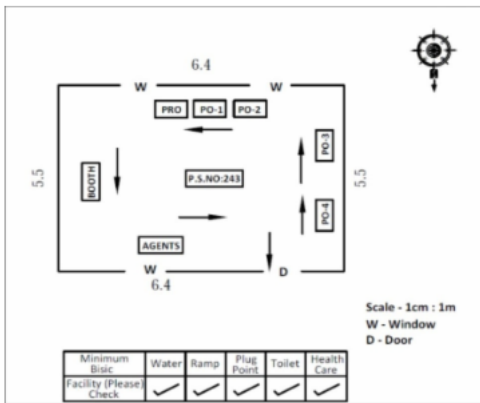

Google Map View

Polling Station Building Front View

Polling Station Front View

Cad View

Key MAP View

சட்டமன்றத் தொகுதியின் எண் மற்றும் பெயர் : 89-சேலம் (வடக்கு) பிரிவு எண் மற்றும் பெயர் 1-சேலம் (மா), கோ,9,எஸ்.கே டவுன் சிப்