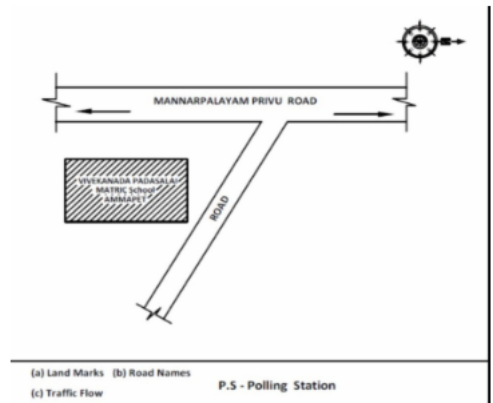

Google Map View

Polling Station Building Front View

Polling Station Front View

Cad View

Key MAP View

சட்டமன்றத் தொகுதியின் எண் மற்றும் பெயர் : 89-சேலம் (வடக்கு) பிரிவு எண் மற்றும் பெயர் 1-சேலம் (மா), கோ,9,எஸ்.கே டவுன் சிப்