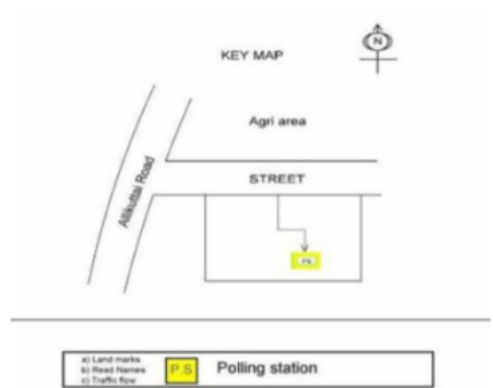

Google Map View

Polling Station Building Front View

Polling Station Front View

Cad View

Key MAP View

1 பெயர் : பானுசந்துரு வி தந்தை பெயர்: விஜயகுமார் வீட்டு எண் : 0 வயது : 25 பாலினம் : ஆண்	AWP1576479 Photo is available	2 பெயர் : மஞ்சளா தந்தை பெயர்: மாணிக்கம் வீட்டு எண் : 1-122 வயது : 31 பாலினம் : பெண்	AWP0877035 Photo is available	3 பெயர் : பாலாஜி தந்தை பெயர்: மாணிக்கம் வீட்டு எண் : 1-122-A வயது : 30 பாலினம் : ஆண்	AWP0997205 Photo is available
4 பெயர் : மகேஷ்வரி கணவர் பெயர்: மாணிக்கம் வீட்டு எண் : 1/123,ஏ வயது : 52 பாலினம் : பெண்	BDW1532464 Photo is available	5 பெயர் : மாணிக்கம் தந்தை பெயர்: கிருஷ்ணசாமி வீட்டு எண் : 1/133,ஏ என்.ஜி.ஜி.ஓ காலனி வயது : 57 பாலினம் : ஆண்	BDW1532381 Photo is available	6 பெயர் : விமலா கணவர் பெயர்: செல்வன் வீட்டு எண் : 3 வயது : 38 பாலினம் : பெண்	AWP0263913 Photo is available
7 பெயர் : வெங்கடேசன் தந்தை பெயர்: லட்சுமணன் வீட்டு எண் : 3/65 வயது : 62 பாலினம் : ஆண்	GMV1087709 Photo is available	8 பெயர் : வசந்தா கணவர் பெயர்: வெங்கடேஷ் வீட்டு எண் : 3/65 வயது : 61 பாலினம் : பெண்	GMV1087733 Photo is available	9 பெயர் : சுதர்சன் தந்தை பெயர்: வெங்கடேஷ் வீட்டு எண் : 3/65 வயது : 34 பாலினம் : ஆண்	AWP0402701 Photo is available
10 பெயர் : எஸ்.சிவசங்கரி கணவர் பெயர்: சுதர்சன் வீட்டு எண் : 3/65 வயது : 25 பாலினம் : பெண்	AWP1523216 Photo is available	# 11 பெயர் : ர் சந்தோஷ் குமார் இதரர் பெயர்: ஸ் ஜி மோநிஷா வீட்டு எண் : 3/688 வயது : 42 பாலினம் : ஆண்	AWP2300085 Photo is available	12 பெயர் : கார்த்திக் தந்தை பெயர்: ஜம்பு வீட்டு எண் : 5 வயது : 39 பாலினம் : ஆண்	AWP0094565 Photo is available
13 பெயர் : சிவநிரஞ்சனா தந்தை பெயர்: ரவிசந்திரன் வீட்டு எண் : 5/12ஏ/66 வயது : 21 பாலினம் : பெண்	AWP2495836 Photo is available	14 பெயர் : சூதா தந்தை பெயர்: தியாகராஜன் வீட்டு எண் : 5/12/ஸி வயது : 45 பாலினம் : பெண்	AWP2493484 Photo is available	15 பெயர் : உமாதேவி தந்தை பெயர்: செல்வராஜ் வீட்டு எண் : 5/18 வயது : 19 பாலினம் : பெண்	AWP2624724 Photo is available
16 பெயர் : செளமியாப்ரீதி தந்தை பெயர்: வால்டர் வீட்டு எண் : 5-85 வயது : 34 பாலினம் : பெண்	AWP0429357 Photo is available	17 பெயர் : வால்டர் தந்தை பெயர்: ரங்கராஜ் வீட்டு எண் : 5-85-1 வயது : 66 பாலினம் : ஆண்	AWP0428896 Photo is available	18 பெயர் : செந்தில்தாதன் தந்தை பெயர்: சாம்பழர்த்தி வீட்டு எண் : 5-90-1 வயது : 34 பாலினம் : ஆண்	AWP0752139 Photo is available
19 பெயர் : சத்யா கணவர் பெயர்: மோகன் வீட்டு எண் : 5-99 வயது : 32 பாலினம் : பெண்	AWP0752154 Photo is available	20 பெயர் : ராகேஷ் தந்தை பெயர்: தியாகராஜன் வீட்டு எண் : 5/121ஸி வயது : 21 பாலினம் : ஆண்	AWP2495851 Photo is available	21 பெயர் : கமலம் கணவர் பெயர்: சண்முகம் வீட்டு எண் : 5-126F வயது : 66 பாலினம் : பெண்	AWP2072197 Photo is available
22 பெயர் : சசிகுமார் தாயின் பெயர்: கமலம் வீட்டு எண் : 5-126F வயது : 51 பாலினம் : ஆண்	AWP2072205 Photo is available	23 பெயர் : பிரவின்குமார் தந்தை பெயர்: சிவய்யா வீட்டு எண் : 5-140b வயது : 52 பாலினம் : ஆண்	AWP0752170 Photo is available	24 பெயர் : பத்மப்பிரியா கணவர் பெயர்: பிரவின்குமார் வீட்டு எண் : 5-140b வயது : 45 பாலினம் : பெண்	AWP0752188 Photo is available
25 பெயர் : கீர்த்தி லட்சுமி பி தந்தை பெயர்: பிரவீன் குமார் சி வீட்டு எண் : 5/140-பி வயது : 22 பாலினம் : பெண்	AWP2464378 Photo is available	26 பெயர் : சரண்யா கணவர் பெயர்: சசிகுமார் வீட்டு எண் : 5-216F வயது : 41 பாலினம் : பெண்	GMV2006567 Photo is available	27 பெயர் : சேகர் தந்தை பெயர்: சுப்பராயன் வீட்டு எண் : 6-1 வயது : 53 பாலினம் : ஆண்	GMV2187029 Photo is available
28 பெயர் : ரமாதேவி கணவர் பெயர்: சேகர் வீட்டு எண் : 6-1 வயது : 52 பாலினம் : பெண்	GMV2187011 Photo is available	29 பெயர் : கௌசிக் தந்தை பெயர்: சேகர் வீட்டு எண் : 6-1 வயது : 26 பாலினம் : ஆண்	AWP1562347 Photo is available	30 பெயர் : கஸ்தூரி கே இதரர் பெயர்: சசிகுமார் சசிகுமார் வீட்டு எண் : 6-2 வயது : 41 பாலினம் : பெண்	AWP2588325 Photo is available