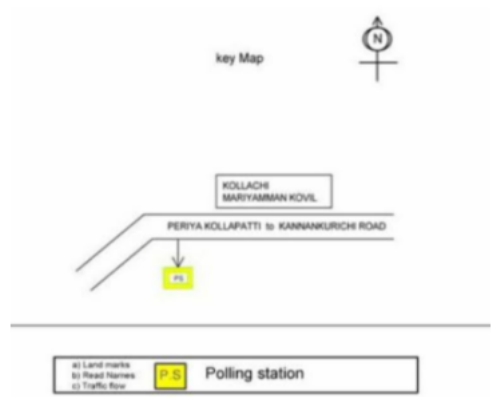

Google Map View

Polling Station Building Front View

Polling Station Front View

Cad View

Key MAP View

1 பெயர் : பவித்ரா தந்தை பெயர் : ராஜேந்திரன் வீட்டு எண் : 0 வயது : 26 பாலினம் : பெண்	AWP1505395 Photo is available	2 பெயர் : சிர்த்திகா து தந்தை பெயர் : துரைசாமி வீட்டு எண் : 0 வயது : 20 பாலினம் : பெண்	AWP2627933 Photo is available	3 பெயர் : மல்லிகா கணவர் பெயர் : பெரியசாமி வீட்டு எண் : 1 வயது : 48 பாலினம் : பெண்	AWP1077080 Photo is available
4 பெயர் : மேகநாதன் தந்தை பெயர் : ஜெயவேல் வீட்டு எண் : 1 வயது : 41 பாலினம் : ஆண்	LVY2332757 Photo is available	5 பெயர் : நாகராஜன் தந்தை பெயர் : கணேசன் வீட்டு எண் : 1 வயது : 38 பாலினம் : ஆண்	AWP0288530 Photo is available	6 பெயர் : பாப்பாத்தி கணவர் பெயர் : நாகராஜன் வீட்டு எண் : 1 வயது : 35 பாலினம் : பெண்	AWP0288902 Photo is available
7 பெயர் : சதிஸ்குமார் தந்தை பெயர் : மணி வீட்டு எண் : 1 வயது : 32 பாலினம் : ஆண்	AWP1014000 Photo is available	8 பெயர் : கார்த்திக் தந்தை பெயர் : மணி வீட்டு எண் : 1 வயது : 29 பாலினம் : ஆண்	AWP1153964 Photo is available	9 பெயர் : அஜீத் தந்தை பெயர் : பூபதி வீட்டு எண் : 1 வயது : 27 பாலினம் : ஆண்	AWP2157592 Photo is available
10 பெயர் : வெண்மதி மோகன் ராஜ் கணவர் பெயர் : மோகன் ராஜ் வீட்டு எண் : 1 வயது : 23 பாலினம் : பெண்	AWP2554707 Photo is available	11 பெயர் : விஷ்வா தந்தை பெயர் : கர்ணன் வீட்டு எண் : 1 வயது : 19 பாலினம் : ஆண்	AWP2576239 Photo is available	12 பெயர் : தங்கவேல் தந்தை பெயர் : பெரியசாமி வீட்டு எண் : 1-18 வயது : 60 பாலினம் : ஆண்	AWP0288001 Photo is available
13 பெயர் : குமரவேல் தந்தை பெயர் : தங்கவேல் வீட்டு எண் : 1/18 வயது : 21 பாலினம் : ஆண்	AWP2411593 Photo is available	14 பெயர் : பிரபாகரன் தந்தை பெயர் : தங்கவேல் வீட்டு எண் : 1-18 வயது : 21 பாலினம் : ஆண்	AWP2334100 Photo is available	15 பெயர் : தர்மராஜ் தந்தை பெயர் : கோபால் வீட்டு எண் : 1-39 வயது : 35 பாலினம் : ஆண்	AWP0290023 Photo is available
16 பெயர் : விஜயா தாயின் பெயர் : ஜெகநாதன் வீட்டு எண் : 1-58 வயது : 53 பாலினம் : பெண்	AWP1505254 Photo is available	17 பெயர் : திவ்யா தந்தை பெயர் : சின்ராஜ் வீட்டு எண் : 1-100 வயது : 33 பாலினம் : பெண்	AWP0901488 Photo is available	18 பெயர் : சின்ராஜ் தந்தை பெயர் : சின்னான் வீட்டு எண் : 1-100A வயது : 66 பாலினம் : ஆண்	AWP0288910 Photo is available
19 பெயர் : திலகம் கணவர் பெயர் : சின்ராஜ் வீட்டு எண் : 1-100A வயது : 59 பாலினம் : பெண்	LVY4356028 Photo is available	20 பெயர் : காயத்ரி தந்தை பெயர் : சின்ராஜ் வீட்டு எண் : 1-100A வயது : 37 பாலினம் : பெண்	AWP0289579 Photo is available	21 பெயர் : விவேக் தந்தை பெயர் : சின்ராஜ் வீட்டு எண் : 1-100A வயது : 35 பாலினம் : ஆண்	AWP0288225 Photo is available
22 பெயர் : ஆகிலா கணவர் பெயர் : விவேக் வீட்டு எண் : 1/100ஏ வயது : 29 பாலினம் : பெண்	AWP2242642 Photo is available	23 பெயர் : அருண் தந்தை பெயர் : கோவிந்தன் வீட்டு எண் : 1/106 வயது : 25 பாலினம் : ஆண்	AWP2175982 Photo is available	24 பெயர் : ஸ்ரீநிதி கணவர் பெயர் : விக்னேஷ் வீட்டு எண் : 1/158 வயது : 26 பாலினம் : பெண்	AWP2152627 Photo is available
25 பெயர் : முருகன் தந்தை பெயர் : சாமியப்பன் வீட்டு எண் : 2 வயது : 72 பாலினம் : ஆண்	AWP0617480 Photo is available	26 பெயர் : சாந்தி கணவர் பெயர் : பாலு வீட்டு எண் : 2 வயது : 59 பாலினம் : பெண்	AWP0617522 Photo is available	27 பெயர் : சுஜாதா கணவர் பெயர் : பழனிசாமி வீட்டு எண் : 2 வயது : 58 பாலினம் : பெண்	AWP0617720 Photo is available
28 பெயர் : பாலு தந்தை பெயர் : ராமன் வீட்டு எண் : 2 வயது : 58 பாலினம் : ஆண்	AWP0617506 Photo is available	29 பெயர் : சங்கர் தந்தை பெயர் : சின்னுசாமி வீட்டு எண் : 2 வயது : 56 பாலினம் : ஆண்	AWP0288522 Photo is available	30 பெயர் : ரஞ்சிதம் கணவர் பெயர் : சங்கர் வீட்டு எண் : 2 வயது : 47 பாலினம் : பெண்	AWP0289546 Photo is available