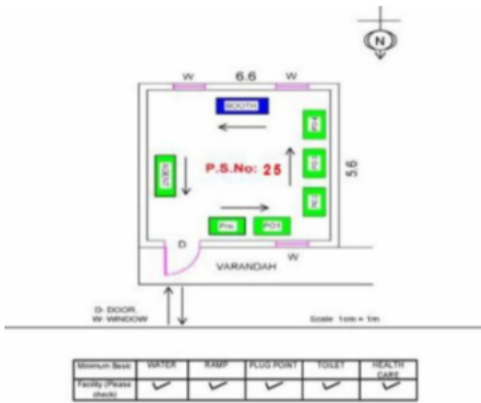

Google Map View

Polling Station Building Front View

Polling Station Front View

Cad View

Key MAP View

1 பெயர் : பவித்ரா தந்தை பெயர் : ராஜேந்திரன் வீட்டு எண் : 0 வயது : 26 பாலினம் : பெண்	AWP1505395 Photo is available	2 பெயர் : சிர்த்திகா து தந்தை பெயர் : துரைசாமி வீட்டு எண் : 0 வயது : 20 பாலினம் : பெண்	AWP2627933 Photo is available	3 பெயர் : மல்லிகா கணவர் பெயர் : பெரியசாமி வீட்டு எண் : 1 வயது : 48 பாலினம் : பெண்	AWP1077080 Photo is available
4 பெயர் : மேகநாதன் தந்தை பெயர் : ஜெயவேல் வீட்டு எண் : 1 வயது : 41 பாலினம் : ஆண்	LVY2332757 Photo is available	5 பெயர் : நாகராஜன் தந்தை பெயர் : கணேசன் வீட்டு எண் : 1 வயது : 38 பாலினம் : ஆண்	AWP0288530 Photo is available	6 பெயர் : பாப்பாத்தி கணவர் பெயர் : நாகராஜன் வீட்டு எண் : 1 வயது : 35 பாலினம் : பெண்	AWP0288902 Photo is available
7 பெயர் : சதிஸ்குமார் தந்தை பெயர் : மணி வீட்டு எண் : 1 வயது : 32 பாலினம் : ஆண்	AWP1014000 Photo is available	8 பெயர் : கார்த்திக் தந்தை பெயர் : மணி வீட்டு எண் : 1 வயது : 29 பாலினம் : ஆண்	AWP1153964 Photo is available	9 பெயர் : அஜீத் தந்தை பெயர் : பூபதி வீட்டு எண் : 1 வயது : 27 பாலினம் : ஆண்	AWP2157592 Photo is available
10 பெயர் : வெண்மதி மோகன் ராஜ் கணவர் பெயர் : மோகன் ராஜ் வீட்டு எண் : 1 வயது : 23 பாலினம் : பெண்	AWP2554707 Photo is available	11 பெயர் : விஷ்வா தந்தை பெயர் : கர்ணன் வீட்டு எண் : 1 வயது : 19 பாலினம் : ஆண்	AWP2576239 Photo is available	12 பெயர் : தங்கவேல் தந்தை பெயர் : பெரியசாமி வீட்டு எண் : 1-18 வயது : 60 பாலினம் : ஆண்	AWP0288001 Photo is available
13 பெயர் : குமரவேல் தந்தை பெயர் : தங்கவேல் வீட்டு எண் : 1/18 வயது : 21 பாலினம் : ஆண்	AWP2411593 Photo is available	14 பெயர் : பிரபாகரன் தந்தை பெயர் : தங்கவேல் வீட்டு எண் : 1-18 வயது : 21 பாலினம் : ஆண்	AWP2334100 Photo is available	15 பெயர் : தர்மராஜ் தந்தை பெயர் : கோபால் வீட்டு எண் : 1-39 வயது : 35 பாலினம் : ஆண்	AWP0290023 Photo is available
16 பெயர் : விஜயா தாயின் பெயர் : ஜெகநாதன் வீட்டு எண் : 1-58 வயது : 53 பாலினம் : பெண்	AWP1505254 Photo is available	17 பெயர் : திவ்யா தந்தை பெயர் : சின்ராஜ் வீட்டு எண் : 1-100 வயது : 33 பாலினம் : பெண்	AWP0901488 Photo is available	18 பெயர் : சின்ராஜ் தந்தை பெயர் : சின்னான் வீட்டு எண் : 1-100A வயது : 66 பாலினம் : ஆண்	AWP0288910 Photo is available
19 பெயர் : திலகம் கணவர் பெயர் : சின்ராஜ் வீட்டு எண் : 1-100A வயது : 59 பாலினம் : பெண்	LVY4356028 Photo is available	20 பெயர் : காயத்ரி தந்தை பெயர் : சின்ராஜ் வீட்டு எண் : 1-100A வயது : 37 பாலினம் : பெண்	AWP0289579 Photo is available	21 பெயர் : விவேக் தந்தை பெயர் : சின்ராஜ் வீட்டு எண் : 1-100A வயது : 35 பாலினம் : ஆண்	AWP0288225 Photo is available
22 பெயர் : ஆகிலா கணவர் பெயர் : விவேக் வீட்டு எண் : 1/100ஏ வயது : 29 பாலினம் : பெண்	AWP2242642 Photo is available	23 பெயர் : அருண் தந்தை பெயர் : கோவிந்தன் வீட்டு எண் : 1/106 வயது : 25 பாலினம் : ஆண்	AWP2175982 Photo is available	24 பெயர் : ஸ்ரீநிதி கணவர் பெயர் : விக்னேஷ் வீட்டு எண் : 1/158 வயது : 26 பாலினம் : பெண்	AWP2152627 Photo is available
25 பெயர் : முருகன் தந்தை பெயர் : சாமியப்பன் வீட்டு எண் : 2 வயது : 72 பாலினம் : ஆண்	AWP0617480 Photo is available	26 பெயர் : சாந்தி கணவர் பெயர் : பாலு வீட்டு எண் : 2 வயது : 59 பாலினம் : பெண்	AWP0617522 Photo is available	27 பெயர் : சுஜாதா கணவர் பெயர் : பழனிசாமி வீட்டு எண் : 2 வயது : 58 பாலினம் : பெண்	AWP0617720 Photo is available
28 பெயர் : பாலு தந்தை பெயர் : ராமன் வீட்டு எண் : 2 வயது : 58 பாலினம் : ஆண்	AWP0617506 Photo is available	29 பெயர் : சங்கர் தந்தை பெயர் : சின்னுசாமி வீட்டு எண் : 2 வயது : 56 பாலினம் : ஆண்	AWP0288522 Photo is available	30 பெயர் : ரஞ்சிதம் கணவர் பெயர் : சங்கர் வீட்டு எண் : 2 வயது : 47 பாலினம் : பெண்	AWP0289546 Photo is available