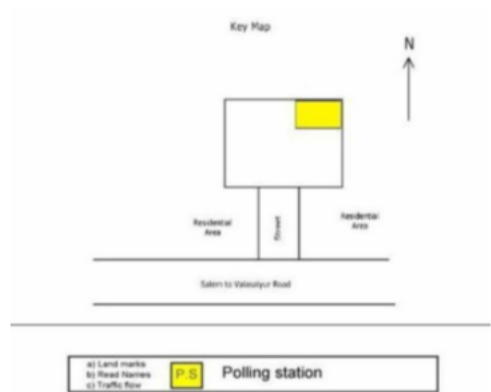

Google Map View

Polling Station Building Front View

Polling Station Front View

Cad View

Key MAP View

சட்டமன்றத் தொகுதியின் எண் மற்றும் பெயர் : 89-சேலம் (வடக்கு) பிரிவு எண் மற்றும் பெயர் 1-சேலம் (மா), கோ.9,ராமமூர்த்தி புதூர்