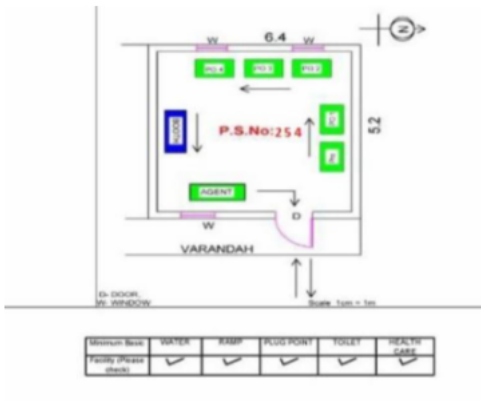

Google Map View

Polling Station Building Front View

Polling Station Front View

Cad View

Key MAP View

சட்டமன்றத் தொகுதியின் எண் மற்றும் பெயர் : 89-சேலம் (வடக்கு) பிரிவு எண் மற்றும் பெயர் 1-சேலம் (மா), கோ.9,ராமமூர்த்தி புதூர்