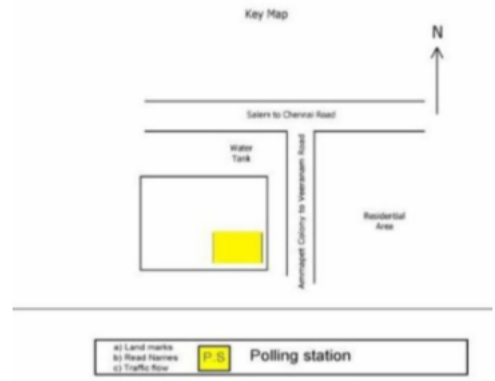

Key MAP View