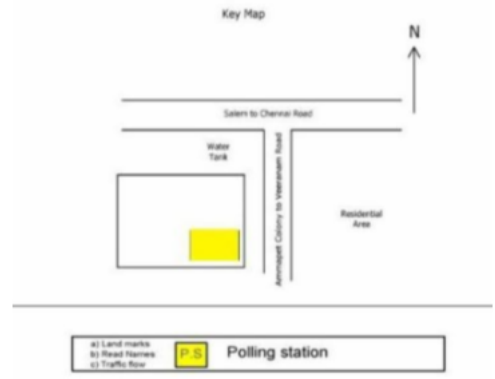

Google Map View

Polling Station Building Front View

Polling Station Front View

Cad View

Key MAP View

1 பெயர் : மணிமாலா கணவர் பெயர் : நாகராஜன் வீட்டு எண் : 1 வயது : 59 பாலினம் : பெண் Photo is available	AWP1374875	2 பெயர் : சம்பத் தந்தை பெயர் : சுப்ரமணி வீட்டு எண் : 1 வயது : 56 பாலினம் : ஆண் Photo is available	AWP2180172	3 பெயர் : தமிழ்செல்வி கணவர் பெயர் : சரவணன் வீட்டு எண் : 1 வயது : 30 பாலினம் : பெண் Photo is available	AWP1001932
4 பெயர் : ரேவதி கணவர் பெயர் : பாபு வீட்டு எண் : 1B வயது : 39 பாலினம் : பெண் Photo is available	AWP0495010	5 பெயர் : பாபு தந்தை பெயர் : மாரியப்பன் வீட்டு எண் : 1-B வயது : 49 பாலினம் : ஆண் Photo is available	AWP0531657	6 பெயர் : தையல்நாயகம் கணவர் பெயர் : தர்மலிங்கம் வீட்டு எண் : 2 வயது : 63 பாலினம் : பெண் Photo is available	BDW1216696
7 பெயர் : தன்ராஜ் இதரர் பெயர் : சின்ராஜ் வீட்டு எண் : 2 வயது : 59 பாலினம் : ஆண் Photo is available	AWP2250363	8 பெயர் : ஜெயந்தி இதரர் பெயர் : தனராஜ் வீட்டு எண் : 2 வயது : 55 பாலினம் : பெண் Photo is available	AWP2250314	9 பெயர் : சங்கர் தந்தை பெயர் : தர்மலிங்கம் வீட்டு எண் : 2 வயது : 46 பாலினம் : ஆண் Photo is available	BDW1233139
10 பெயர் : சரவணன் தந்தை பெயர் : தர்மலிங்கம் வீட்டு எண் : 2 வயது : 44 பாலினம் : ஆண் Photo is available	BDW1233147	11 பெயர் : ஜெயந்தி கணவர் பெயர் : சங்கர் வீட்டு எண் : 2 வயது : 40 பாலினம் : பெண் Photo is available	AWP1424092	12 பெயர் : அருண்பிரசாத் த தந்தை பெயர் : தன்ராஜ் வீட்டு எண் : 2 வயது : 31 பாலினம் : ஆண் Photo is available	AWP2250389
13 பெயர் : நித்யா தந்தை பெயர் : சண்முகம் வீட்டு எண் : 2 வயது : 24 பாலினம் : பெண் Photo is available	AWP2416782	14 பெயர் : ரவி தந்தை பெயர் : குருவய்யா வீட்டு எண் : 3 வயது : 60 பாலினம் : ஆண் Photo is available	AWP2044394	15 பெயர் : திலகம் கணவர் பெயர் : ரவி வீட்டு எண் : 3 வயது : 55 பாலினம் : பெண் Photo is available	AWP2044402
16 பெயர் : பரிமளா கணவர் பெயர் : ரவிக்குமார் வீட்டு எண் : 3 வயது : 53 பாலினம் : பெண் Photo is available	AWP1141340	17 பெயர் : சங்கீதா தந்தை பெயர் : பாஸ்கர் வீட்டு எண் : 3 வயது : 27 பாலினம் : பெண் Photo is available	AWP1469501	18 பெயர் : சியாமளா தந்தை பெயர் : சரவணன் வீட்டு எண் : 3-3 வயது : 43 பாலினம் : பெண் Photo is available	AWP1141597
19 பெயர் : மஞ்சளா கணவர் பெயர் : ராஜசேகர் வீட்டு எண் : 3-17 வயது : 34 பாலினம் : பெண் Photo is available	AWP0880302	20 பெயர் : ரவிக்குமார் தந்தை பெயர் : கந்தசாமி வீட்டு எண் : 4 வயது : 60 பாலினம் : ஆண் Photo is available	BDW1591734	21 பெயர் : ஆனந்த் தந்தை பெயர் : யுவராஜ் வீட்டு எண் : 4 வயது : 30 பாலினம் : ஆண் Photo is available	AWP1060367
22 பெயர் : லட்சுமணன் தந்தை பெயர் : சின்னுசாமி வீட்டு எண் : 4-1 வயது : 54 பாலினம் : ஆண் Photo is available	BDW1468735	23 பெயர் : நாகம்மாள் கணவர் பெயர் : லட்சுமணன் வீட்டு எண் : 4-1 வயது : 51 பாலினம் : பெண் Photo is available	BDW1468602	24 பெயர் : ஜீவஜோதி தந்தை பெயர் : ராஜா வீட்டு எண் : 4/21/3 வயது : 19 பாலினம் : பெண் Photo is available	AWP2583136
25 பெயர் : தேவகி கணவர் பெயர் : ஜெயபால் வீட்டு எண் : 4-358 வயது : 33 பாலினம் : பெண் Photo is available	AWP0435990	26 பெயர் : சுரேஷ் தந்தை பெயர் : அண்ணாமலை வீட்டு எண் : 4-359 வயது : 36 பாலினம் : ஆண் Photo is available	AWP0435826	27 பெயர் : சண்முகம் தந்தை பெயர் : பெருமாள் வீட்டு எண் : 5 வயது : 67 பாலினம் : ஆண் Photo is available	AWP1424142
28 பெயர் : குமரேசன் தந்தை பெயர் : கோபால் வீட்டு எண் : 5 வயது : 56 பாலினம் : ஆண் Photo is available	AWP2362564	29 பெயர் : காஞ்சனா கணவர் பெயர் : ராஜேந்தரன் வீட்டு எண் : 5 வயது : 56 பாலினம் : பெண் Photo is available	AWP2363430	30 பெயர் : பிரபாகரன் தந்தை பெயர் : அருணாசலம் வீட்டு எண் : 5 வயது : 53 பாலினம் : ஆண் Photo is available	AWP0880336