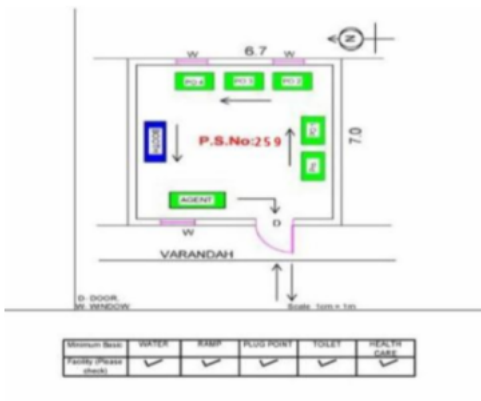

Google Map View

Polling Station Building Front View

Polling Station Front View

Cad View

Key MAP View

1 பெயர் : சரஸ்வதி கணவர் பெயர்: கனகராஜ் வீட்டு எண் : 76 வயது : 59 பாலினம் : பெண் Photo is available	AWP1065622	2 பெயர் : ராஜேந்திரன் தந்தை பெயர்: பரமகவுண்டர் வீட்டு எண் : 76 வயது : 56 பாலினம் : ஆண் Photo is available	AWP2045672	3 பெயர் : கலா கணவர் பெயர்: ராஜேந்திரன் வீட்டு எண் : 76 வயது : 50 பாலினம் : பெண் Photo is available	AWP2045680
4 பெயர் : தன்ராஜ் தந்தை பெயர்: கனகராஜ் வீட்டு எண் : 76 வயது : 39 பாலினம் : ஆண் Photo is available	AWP1065671	5 பெயர் : ரவி தந்தை பெயர்: ராஜேந்திரன் வீட்டு எண் : 76 வயது : 35 பாலினம் : ஆண் Photo is available	AWP1141969	6 பெயர் : மாதம்மாள் கணவர் பெயர்: சிவகுமார் வீட்டு எண் : 76-1/5-36பி வயது : 38 பாலினம் : பெண் Photo is available	AWP2577716
7 பெயர் : நந்தினி தந்தை பெயர்: ரவி வீட்டு எண் : 76/31ஏ வயது : 32 பாலினம் : பெண் Photo is available	AWP1450212	8 பெயர் : நந்தகுமார் தந்தை பெயர்: ராஜேந்திரன் வீட்டு எண் : 76-31-A வயது : 28 பாலினம் : ஆண் Photo is available	AWP1276799	9 பெயர் : கற்பகம் கணவர் பெயர்: சண்முகம் வீட்டு எண் : 80 வயது : 63 பாலினம் : பெண் Photo is available	AWP2045706
10 பெயர் : வாசுதேவன் தந்தை பெயர்: சண்முகம் வீட்டு எண் : 80 வயது : 50 பாலினம் : ஆண் Photo is available	BDW1593458	11 பெயர் : ஜனனி கணவர் பெயர்: மோகன் ராஜ் வீட்டு எண் : 83 வயது : 21 பாலினம் : பெண் Photo is available	AWP2421576	12 பெயர் : லலிதா கணவர் பெயர்: விஸ்வநாதன் வீட்டு எண் : 84 வயது : 67 பாலினம் : பெண் Photo is available	AWP2045730
13 பெயர் : பிரபு தந்தை பெயர்: ஏழுமலை வீட்டு எண் : 86 வயது : 47 பாலினம் : ஆண் Photo is available	BDW3146529	14 பெயர் : வனிதா கணவர் பெயர்: பிரபு வீட்டு எண் : 86 வயது : 43 பாலினம் : பெண் Photo is available	BDW3146537	15 பெயர் : ஜோதி கணவர் பெயர்: தியாகராஜன் வீட்டு எண் : 86 வயது : 42 பாலினம் : பெண் Photo is available	BDW3146545
16 பெயர் : குப்புசாமி தந்தை பெயர்: மாரிகவுண்டர் வீட்டு எண் : 87 வயது : 66 பாலினம் : ஆண் Photo is available	AWP2045748	17 பெயர் : சின்னதாயி கணவர் பெயர்: குப்புசாமி வீட்டு எண் : 87 வயது : 61 பாலினம் : பெண் Photo is available	AWP2045755	18 பெயர் : மோகன்ராஜ் தந்தை பெயர்: குப்புசாமி வீட்டு எண் : 87 வயது : 41 பாலினம் : ஆண் Photo is available	BDW1596899
19 பெயர் : கனகவள்ளி கணவர் பெயர்: மோகன்ராஜ் வீட்டு எண் : 87 வயது : 37 பாலினம் : பெண் Photo is available	AWP1141860	20 பெயர் : ஆயித்தா கணவர் பெயர்: மாரியப்பன் வீட்டு எண் : 88 வயது : 71 பாலினம் : பெண் Photo is available	AWP2045763	21 பெயர் : கணேசன் தந்தை பெயர்: மாரியப்பன் வீட்டு எண் : 88 வயது : 43 பாலினம் : ஆண் Photo is available	BDW3146552
22 பெயர் : சிவராஜ் தந்தை பெயர்: மாரியப்பன் வீட்டு எண் : 88-1 வயது : 57 பாலினம் : ஆண் Photo is available	AWP2045771	23 பெயர் : நீலாம்பாள் கணவர் பெயர்: சிவராஜ் வீட்டு எண் : 88-1 வயது : 47 பாலினம் : பெண் Photo is available	AWP2045789	24 பெயர் : சீரங்காயி கணவர் பெயர்: செங்கோடன் வீட்டு எண் : 89 வயது : 61 பாலினம் : பெண் Photo is available	AWP2045797
25 பெயர் : லோகநாதன் தந்தை பெயர்: செங்கோடன் வீட்டு எண் : 89 வயது : 46 பாலினம் : ஆண் Photo is available	BDW1215698	26 பெயர் : வெண்ணிலா தந்தை பெயர்: செங்கோடன் வீட்டு எண் : 89 வயது : 41 பாலினம் : பெண் Photo is available	BDW1608157	27 பெயர் : குப்புசாமி தந்தை பெயர்: கந்தசாமி வீட்டு எண் : 90 வயது : 48 பாலினம் : ஆண் Photo is available	BDW1594746
28 பெயர் : இந்திராணி கணவர் பெயர்: குப்புசாமி வீட்டு எண் : 90 வயது : 43 பாலினம் : பெண் Photo is available	BDW1593342	29 பெயர் : கந்தசாமி தந்தை பெயர்: இராமசாமி வீட்டு எண் : 90-1 வயது : 66 பாலினம் : ஆண் Photo is available	BDW2610665	30 பெயர் : பாவாயி கணவர் பெயர்: கந்தசாமி வீட்டு எண் : 90-1 வயது : 61 பாலினம் : பெண் Photo is available	AWP2045805