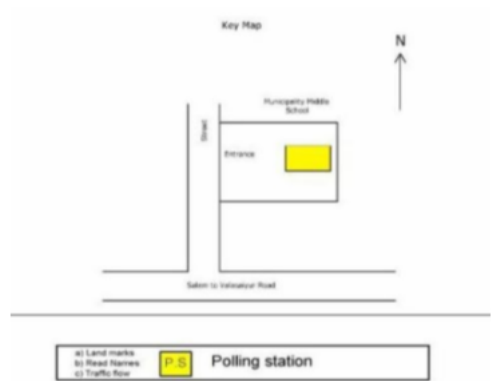

Google Map View

Polling Station Building Front View

Polling Station Front View

Cad View

Key MAP View

1 பெயர் : சரஸ்வதி கணவர் பெயர்: கனகராஜ் வீட்டு எண் : 76 வயது : 59 பாலினம் : பெண் Photo is available	AWP1065622	2 பெயர் : ராஜேந்திரன் தந்தை பெயர்: பரமகவுண்டர் வீட்டு எண் : 76 வயது : 56 பாலினம் : ஆண் Photo is available	AWP2045672	3 பெயர் : கலா கணவர் பெயர்: ராஜேந்திரன் வீட்டு எண் : 76 வயது : 50 பாலினம் : பெண் Photo is available	AWP2045680
4 பெயர் : தன்ராஜ் தந்தை பெயர்: கனகராஜ் வீட்டு எண் : 76 வயது : 39 பாலினம் : ஆண் Photo is available	AWP1065671	5 பெயர் : ரவி தந்தை பெயர்: ராஜேந்திரன் வீட்டு எண் : 76 வயது : 35 பாலினம் : ஆண் Photo is available	AWP1141969	6 பெயர் : மாதம்மாள் கணவர் பெயர்: சிவகுமார் வீட்டு எண் : 76-1/5-36பி வயது : 38 பாலினம் : பெண் Photo is available	AWP2577716
7 பெயர் : நந்தினி தந்தை பெயர்: ரவி வீட்டு எண் : 76/31ஏ வயது : 32 பாலினம் : பெண் Photo is available	AWP1450212	8 பெயர் : நந்தகுமார் தந்தை பெயர்: ராஜேந்திரன் வீட்டு எண் : 76-31-A வயது : 28 பாலினம் : ஆண் Photo is available	AWP1276799	9 பெயர் : கற்பகம் கணவர் பெயர்: சண்முகம் வீட்டு எண் : 80 வயது : 63 பாலினம் : பெண் Photo is available	AWP2045706
10 பெயர் : வாசுதேவன் தந்தை பெயர்: சண்முகம் வீட்டு எண் : 80 வயது : 50 பாலினம் : ஆண் Photo is available	BDW1593458	11 பெயர் : ஜனனி கணவர் பெயர்: மோகன் ராஜ் வீட்டு எண் : 83 வயது : 21 பாலினம் : பெண் Photo is available	AWP2421576	12 பெயர் : லலிதா கணவர் பெயர்: விஸ்வநாதன் வீட்டு எண் : 84 வயது : 67 பாலினம் : பெண் Photo is available	AWP2045730
13 பெயர் : பிரபு தந்தை பெயர்: ஏழுமலை வீட்டு எண் : 86 வயது : 47 பாலினம் : ஆண் Photo is available	BDW3146529	14 பெயர் : வனிதா கணவர் பெயர்: பிரபு வீட்டு எண் : 86 வயது : 43 பாலினம் : பெண் Photo is available	BDW3146537	15 பெயர் : ஜோதி கணவர் பெயர்: தியாகராஜன் வீட்டு எண் : 86 வயது : 42 பாலினம் : பெண் Photo is available	BDW3146545
16 பெயர் : குப்புசாமி தந்தை பெயர்: மாரிகவுண்டர் வீட்டு எண் : 87 வயது : 66 பாலினம் : ஆண் Photo is available	AWP2045748	17 பெயர் : சின்னதாயி கணவர் பெயர்: குப்புசாமி வீட்டு எண் : 87 வயது : 61 பாலினம் : பெண் Photo is available	AWP2045755	18 பெயர் : மோகன்ராஜ் தந்தை பெயர்: குப்புசாமி வீட்டு எண் : 87 வயது : 41 பாலினம் : ஆண் Photo is available	BDW1596899
19 பெயர் : கனகவள்ளி கணவர் பெயர்: மோகன்ராஜ் வீட்டு எண் : 87 வயது : 37 பாலினம் : பெண் Photo is available	AWP1141860	20 பெயர் : ஆயித்தா கணவர் பெயர்: மாரியப்பன் வீட்டு எண் : 88 வயது : 71 பாலினம் : பெண் Photo is available	AWP2045763	21 பெயர் : கணேசன் தந்தை பெயர்: மாரியப்பன் வீட்டு எண் : 88 வயது : 43 பாலினம் : ஆண் Photo is available	BDW3146552
22 பெயர் : சிவராஜ் தந்தை பெயர்: மாரியப்பன் வீட்டு எண் : 88-1 வயது : 57 பாலினம் : ஆண் Photo is available	AWP2045771	23 பெயர் : நீலாம்பாள் கணவர் பெயர்: சிவராஜ் வீட்டு எண் : 88-1 வயது : 47 பாலினம் : பெண் Photo is available	AWP2045789	24 பெயர் : சீரங்காயி கணவர் பெயர்: செங்கோடன் வீட்டு எண் : 89 வயது : 61 பாலினம் : பெண் Photo is available	AWP2045797
25 பெயர் : லோகநாதன் தந்தை பெயர்: செங்கோடன் வீட்டு எண் : 89 வயது : 46 பாலினம் : ஆண் Photo is available	BDW1215698	26 பெயர் : வெண்ணிலா தந்தை பெயர்: செங்கோடன் வீட்டு எண் : 89 வயது : 41 பாலினம் : பெண் Photo is available	BDW1608157	27 பெயர் : குப்புசாமி தந்தை பெயர்: கந்தசாமி வீட்டு எண் : 90 வயது : 48 பாலினம் : ஆண் Photo is available	BDW1594746
28 பெயர் : இந்திராணி கணவர் பெயர்: குப்புசாமி வீட்டு எண் : 90 வயது : 43 பாலினம் : பெண் Photo is available	BDW1593342	29 பெயர் : கந்தசாமி தந்தை பெயர்: இராமசாமி வீட்டு எண் : 90-1 வயது : 66 பாலினம் : ஆண் Photo is available	BDW2610665	30 பெயர் : பாவாயி கணவர் பெயர்: கந்தசாமி வீட்டு எண் : 90-1 வயது : 61 பாலினம் : பெண் Photo is available	AWP2045805