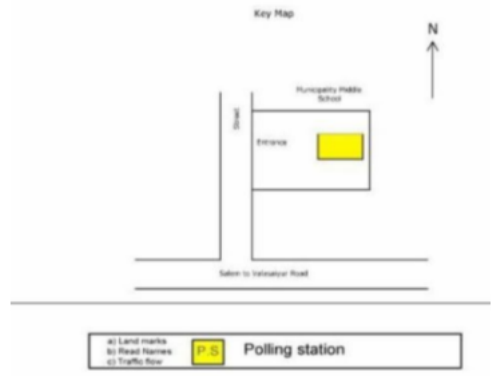

Google Map View

Polling Station Building Front View

Polling Station Front View

Cad View

Key MAP View

1 பெயர் : பாப்பா கணவர் பெயர்: ராமண்ணன் வீட்டு எண் : 1 வயது : 76 பாலினம் : பெண் Photo is available	AWP1226612	2 பெயர் : ரவி தந்தை பெயர்: பழனிசாமி வீட்டு எண் : 1 வயது : 34 பாலினம் : ஆண் Photo is available	AWP1066786	3 பெயர் : கே உஷா கணவர் பெயர்: செ பாஸ்கர் வீட்டு எண் : 1/168 வயது : 23 பாலினம் : பெண் Photo is available	AWP2580272
4 பெயர் : கவிதா ச கணவர் பெயர்: சுரேஷ் வீட்டு எண் : 2/164 வயது : 32 பாலினம் : பெண் Photo is available	AWP1595107	5 பெயர் : ர அன்பழகன் தாயின் பெயர்: ர மீனா வீட்டு எண் : 3 வயது : 21 பாலினம் : ஆண் Photo is available	AWP2575751	6 பெயர் : கோ மகேஸ்வரி இதரர் பெயர்: கோவிந்தன் வீட்டு எண் : 3/8 வயது : 60 பாலினம் : பெண் Photo is available	AWP2580397
7 பெயர் : தமிழ் செல்வி கணவர் பெயர்: சரவணன் வீட்டு எண் : 3/8 வயது : 39 பாலினம் : பெண் Photo is available	XRE1010305	8 பெயர் : செல்வி கணவர் பெயர்: பாஸ்கர் வீட்டு எண் : 4 வயது : 55 பாலினம் : பெண் Photo is available	AWP2023570	9 பெயர் : பூங்கொடி கணவர் பெயர்: பெருமாள் வீட்டு எண் : 4 வயது : 49 பாலினம் : பெண் Photo is available	AWP0443465
10 பெயர் : காயத்ரி ச கணவர் பெயர்: சதீஷ் வீட்டு எண் : 4 வயது : 34 பாலினம் : பெண் Photo is available	AWP2544682	# 11 பெயர் : தீபா பா கணவர் பெயர்: ரஞ்சித் குமார் வீட்டு எண் : 4/119 சொட்டையகவுண்டர் தெரு வயது : 32 பாலினம் : பெண் Photo is available	NEI0554170	12 பெயர் : வினோதினி கணவர் பெயர்: செந்தில் வீட்டு எண் : 4/484 வயது : 36 பாலினம் : பெண் Photo is available	AWP1548213
13 பெயர் : கலா கணவர் பெயர்: வெங்கடேசன் வீட்டு எண் : 6 வயது : 43 பாலினம் : பெண் Photo is available	AWP0766717	14 பெயர் : செந்தில் தந்தை பெயர்: சண்முகம் வீட்டு எண் : 6 வயது : 40 பாலினம் : ஆண் Photo is available	AWP1226489	15 பெயர் : லட்சுமி கணவர் பெயர்: செந்தில் வீட்டு எண் : 6 வயது : 35 பாலினம் : பெண் Photo is available	AWP1226463
16 பெயர் : கார்த்திக் தந்தை பெயர்: செல்வராஜ் வீட்டு எண் : 6 வயது : 35 பாலினம் : ஆண் Photo is available	AWP0766683	17 பெயர் : பிரகாஷ் தந்தை பெயர்: பொன்னுசாமி வீட்டு எண் : 6 வயது : 33 பாலினம் : ஆண் Photo is available	AWP0766675	18 பெயர் : சிவக்குமார் தந்தை பெயர்: கணேசன் வீட்டு எண் : 6 வயது : 32 பாலினம் : ஆண் Photo is available	AWP1226562
19 பெயர் : கீர்த்திகா தந்தை பெயர்: கணேசன் வீட்டு எண் : 6 வயது : 29 பாலினம் : பெண் Photo is available	AWP1226554	20 பெயர் : அரவிந்த் ராஜ் தந்தை பெயர்: டேனியல் ராஜ் வீட்டு எண் : 6 வயது : 28 பாலினம் : ஆண் Photo is available	AWP1353838	21 பெயர் : அஜீத் தந்தை பெயர்: சண்முகம் வீட்டு எண் : 6 வயது : 26 பாலினம் : ஆண் Photo is available	AWP2351682
22 பெயர் : பிரதீப் தந்தை பெயர்: குணசேகரன் வீட்டு எண் : 6 வயது : 26 பாலினம் : ஆண் Photo is available	AWP2359701	23 பெயர் : சஞ்சய் தந்தை பெயர்: அருள் வீட்டு எண் : 6 வயது : 22 பாலினம் : ஆண் Photo is available	AWP2359776	24 பெயர் : கலைசெல்வி கணவர் பெயர்: கிந்தசாமி வீட்டு எண் : 6-1 வயது : 42 பாலினம் : பெண் Photo is available	AWP0530279
25 பெயர் : தர்மலிங்கம் தந்தை பெயர்: மாரிமுத்து வீட்டு எண் : 6/3 வயது : 36 பாலினம் : ஆண் Photo is available	AWP2179877	26 பெயர் : சந்தோஷ்குமார் தந்தை பெயர்: சேட்டு வீட்டு எண் : 6-5-A வயது : 38 பாலினம் : ஆண் Photo is available	AWP0101709	S 27 பெயர் : மலையகவுண்டர் தந்தை பெயர்: கிள்ளத்தம்பி வீட்டு எண் : 6/12 வயது : 71 பாலினம் : ஆண் Photo is available	AWP2039485
28 பெயர் : சுப்ரமணி தந்தை பெயர்: சுப்ராயன் வீட்டு எண் : 6/14 வயது : 47 பாலினம் : ஆண் Photo is available	AWP1556711	29 பெயர் : லோகு தாயின் பெயர்: சண்முகம் வீட்டு எண் : 6/16 வயது : 45 பாலினம் : ஆண் Photo is available	AWP1555192	30 பெயர் : சுரேன் பாபு சண்முகம் தந்தை பெயர்: சண்முகம் பெருமாள் வீட்டு எண் : 6/16-2 வயது : 21 பாலினம் : ஆண் Photo is available	AWP2609600