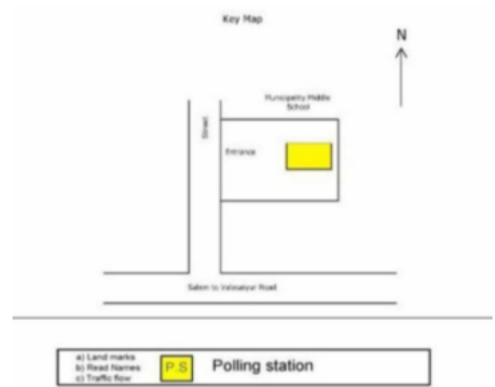

Google Map View

Polling Station Building Front View

Polling Station Front View

Cad View

Key MAP View

1 பெயர் : பாலசுப்ரமணியன் தந்தை பெயர்: நாகராஜன் வீட்டு எண் : 1 வயது : 46 பாலினம் : ஆண்	AWP0109462 Photo is available	2 பெயர் : சரவணன் தந்தை பெயர்: செல்வராஜ் வீட்டு எண் : 1 வயது : 34 பாலினம் : ஆண்	AWP1066760 Photo is available	3 பெயர் : முத்துசாமி தந்தை பெயர்: நாகப்பன் வீட்டு எண் : 2 வயது : 64 பாலினம் : ஆண்	AWP0765735 Photo is available
4 பெயர் : ராதா கணவர் பெயர்: பெருமாள் வீட்டு எண் : 2 வயது : 51 பாலினம் : பெண்	AWP0207571 Photo is available	5 பெயர் : பெருமாள் தந்தை பெயர்: வெங்கட்ராமன் வீட்டு எண் : 2 வயது : 50 பாலினம் : ஆண்	AWP0207563 Photo is available	6 பெயர் : கவிதா கணவர் பெயர்: வேதையன் வீட்டு எண் : 2 வயது : 50 பாலினம் : பெண்	AWP0765750 Photo is available
7 பெயர் : மரகதமணி தந்தை பெயர்: முத்துசாமி வீட்டு எண் : 2 வயது : 33 பாலினம் : பெண்	AWP0765743 Photo is available	8 பெயர் : பாலாம்பாள் கணவர் பெயர்: பெருமாள் வீட்டு எண் : 3-E வயது : 60 பாலினம் : பெண்	AWP0101881 Photo is available	9 பெயர் : கல்யாணராமன் தந்தை பெயர்: ராஜப்பா ஐயர் வீட்டு எண் : 4 வயது : 80 பாலினம் : ஆண்	AWP1066612 Photo is available
10 பெயர் : சுஜாதா கணவர் பெயர்: கல்யாணராமன் வீட்டு எண் : 4 வயது : 73 பாலினம் : பெண்	AWP1066604 Photo is available	11 பெயர் : குருமூர்த்தி தந்தை பெயர்: கல்யாணராமன் வீட்டு எண் : 4 வயது : 51 பாலினம் : ஆண்	AWP1066620 Photo is available	12 பெயர் : சுஜாதா கணவர் பெயர்: குருமூர்த்தி வீட்டு எண் : 4 வயது : 45 பாலினம் : பெண்	AWP1066638 Photo is available
13 பெயர் : சுந்தரமூர்த்தி தந்தை பெயர்: சேட்டு வீட்டு எண் : 4-397 வயது : 36 பாலினம் : ஆண்	AWP0765768 Photo is available	14 பெயர் : சுகன்யா கணவர் பெயர்: ரகுநாத் வீட்டு எண் : 5/172 வயது : 33 பாலினம் : பெண்	AWP0883173 Photo is available	15 பெயர் : கௌதம் தந்தை பெயர்: சிவகுமார் வீட்டு எண் : 6 வயது : 29 பாலினம் : ஆண்	AWP1226620 Photo is available
16 பெயர் : லோகேஸ்வரன் தந்தை பெயர்: நடராஜன் வீட்டு எண் : 6 வயது : 23 பாலினம் : ஆண்	AWP2338572 Photo is available	17 பெயர் : அபிவர்த்மா தந்தை பெயர்: நடராஜன் வீட்டு எண் : 6 வயது : 22 பாலினம் : ஆண்	AWP2359727 Photo is available	18 பெயர் : அஸ்வின தந்தை பெயர்: குமரேசன் வீட்டு எண் : 6 வயது : 22 பாலினம் : ஆண்	AWP2359909 Photo is available
19 பெயர் : சுலேகாபீர் தந்தை பெயர்: அஜ்பீர்ஷாஜா வீட்டு எண் : 6-6-11 வயது : 46 பாலினம் : ஆண்	AWP0101162 Photo is available	S 20 பெயர் : சண்முகம் தந்தை பெயர்: துரைசாமி வீட்டு எண் : 6/8 வயது : 29 பாலினம் : ஆண்	AWP1560432 Photo is available	21 பெயர் : நாராயணன் தந்தை பெயர்: கிருஷ்ணன் வீட்டு எண் : 6/12 வயது : 26 பாலினம் : ஆண்	AWP1512946 Photo is available
22 பெயர் : ஆறுமுகம் தந்தை பெயர்: சின்னப்பக்கவுண்டர் வீட்டு எண் : 6-26 வயது : 83 பாலினம் : ஆண்	AWP0101568 Photo is available	23 பெயர் : சண்முகம் தந்தை பெயர்: முனியப்பன் வீட்டு எண் : 6-27-A வயது : 59 பாலினம் : ஆண்	AWP0101436 Photo is available	S 24 பெயர் : ஜயலக்ஷ்மி கணவர் பெயர்: கேசவன் வீட்டு எண் : 6/37 வயது : 45 பாலினம் : பெண்	AWP2215663 Photo is available
S 25 பெயர் : தனசேகரன் தந்தை பெயர்: சேசுவன் வீட்டு எண் : 6/37 வயது : 27 பாலினம் : ஆண்	AWP2215382 Photo is available	S 26 பெயர் : மகாலட்சுமி தந்தை பெயர்: சேசுவன் வீட்டு எண் : 6/37 வயது : 26 பாலினம் : பெண்	AWP2215507 Photo is available	27 பெயர் : சசிலா கணவர் பெயர்: அம்மாசி வீட்டு எண் : 6-64 வயது : 63 பாலினம் : பெண்	AWP0765792 Photo is available
28 பெயர் : பூபாலன் தந்தை பெயர்: ரங்கராஜ் வீட்டு எண் : 6-70 வயது : 42 பாலினம் : ஆண்	AWP0102012 Photo is available	29 பெயர் : சங்கீதா கணவர் பெயர்: பூபாலன் வீட்டு எண் : 6-70 வயது : 32 பாலினம் : பெண்	AWP1425222 Photo is available	30 பெயர் : சாந்தி கணவர் பெயர்: சண்முகம் வீட்டு எண் : 6-224 வயது : 55 பாலினம் : பெண்	AWP0101444 Photo is available