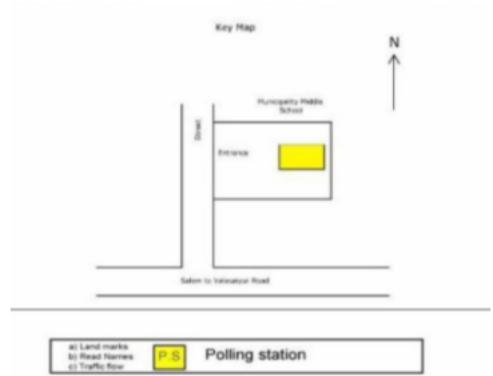

Google Map View

Polling Station Building Front View

Polling Station Front View

Cad View

Key MAP View

1 பெயர் : நிரமலா கணவர் பெயர்: யுவராஜ் வீட்டு எண் : 6 வயது : 41 பாலினம் : பெண்	AWP1227099 Photo is available	2 பெயர் : இமயவரமன் தந்தை பெயர்: பெருமாள் வீட்டு எண் : 6 வயது : 31 பாலினம் : ஆண்	AWP2338481 Photo is available	3 பெயர் : கோகிலா தந்தை பெயர்: ஜெகதீசன் வீட்டு எண் : 6 வயது : 23 பாலினம் : பெண்	AWP2360113 Photo is available
4 பெயர் : சண்முகா பிரியா தந்தை பெயர்: பிரகாஷ் வீட்டு எண் : 6/17 வயது : 27 பாலினம் : பெண்	AWP2218634 Photo is available	5 பெயர் : தனசேகரன் தந்தை பெயர்: நாகராஜ் வீட்டு எண் : 6/151-ஏ வயது : 25 பாலினம் : ஆண்	AWP1557230 Photo is available	6 பெயர் : விஷ்ணு தந்தை பெயர்: அன்பு வீட்டு எண் : 6/222 வயது : 23 பாலினம் : ஆண்	AWP2210268 Photo is available
7 பெயர் : திருமூர்த்தி தந்தை பெயர்: சண்முகம் வீட்டு எண் : 6-224 வயது : 34 பாலினம் : ஆண்	AWP0443705 Photo is available	8 பெயர் : திருமூர்த்தி தந்தை பெயர்: வடிவேலு வீட்டு எண் : 6/243 வயது : 22 பாலினம் : ஆண்	AWP2411551 Photo is available	9 பெயர் : கண்ணன் தந்தை பெயர்: சீனிவாசன் வீட்டு எண் : 6-270C வயது : 35 பாலினம் : ஆண்	AWP0191965 Photo is available
10 பெயர் : சுகவனேஸ்வரன் தந்தை பெயர்: வடிவேல் வீட்டு எண் : 6/423 வயது : 23 பாலினம் : ஆண்	AWP2411577 Photo is available	11 பெயர் : பூங்குமரன் தந்தை பெயர்: வடிவேல் வீட்டு எண் : 6/423 வயது : 19 பாலினம் : ஆண்	AWP2603074 Photo is available	12 பெயர் : சுப்ரமணி தந்தை பெயர்: சாமியப்பன் வீட்டு எண் : 6-500 வயது : 71 பாலினம் : ஆண்	AWP2039626 Photo is available
13 பெயர் : மோகனா கணவர் பெயர்: ஈஸ்வரன் வீட்டு எண் : 6-526 வயது : 56 பாலினம் : பெண்	AWP1375310 Photo is available	14 பெயர் : வெங்கடேஷ் தந்தை பெயர்: கோவிந்தராஜ் வீட்டு எண் : 6-539e2 வயது : 55 பாலினம் : ஆண்	AWP0443689 Photo is available	15 பெயர் : புவனேஸ்வரி கணவர் பெயர்: வெங்கடேஷ் வீட்டு எண் : 6-539e2 வயது : 50 பாலினம் : பெண்	AWP0443663 Photo is available
16 பெயர் : யுவராஜ் தந்தை பெயர்: பாரதி வீட்டு எண் : 6-541 வயது : 47 பாலினம் : ஆண்	BDW1603323 Photo is available	17 பெயர் : சீனிவாசன் தந்தை பெயர்: குருசாமி வீட்டு எண் : 6-572 வயது : 90 பாலினம் : ஆண்	GMV1791987 Photo is available	18 பெயர் : பாலகண்ணன் தந்தை பெயர்: குருசாமி நாயுடு வீட்டு எண் : 6-572 வயது : 77 பாலினம் : ஆண்	GMV1292655 Photo is available
19 பெயர் : உமாராணி கணவர் பெயர்: பாலக்கண்ணன் வீட்டு எண் : 6-572 வயது : 64 பாலினம் : பெண்	GMV1292671 Photo is available	20 பெயர் : நிரஞ்ஜனி தந்தை பெயர்: பாலகண்ணன் வீட்டு எண் : 6-572 வயது : 37 பாலினம் : பெண்	AWP0089961 Photo is available	21 பெயர் : பூங்குருசுக்ரவர்த்தி பாலக்கண்ணன் தந்தை பெயர்: பாலக்கண்ணன் வீட்டு எண் : 6-572 வயது : 27 பாலினம் : ஆண்	AWP1425610 Photo is available
22 பெயர் : விஜயா கணவர் பெயர்: ராமமூர்த்தி வீட்டு எண் : 6/576-2 வயது : 72 பாலினம் : பெண்	GMV3433257 Photo is available	23 பெயர் : புவனேஸ்வரி கணவர் பெயர்: கார்த்திக் வீட்டு எண் : 6/576-2 வயது : 34 பாலினம் : பெண்	AWP1068196 Photo is available	24 பெயர் : ருக்மணி கணவர் பெயர்: ரமேஷ் வீட்டு எண் : 19/85 வயது : 29 பாலினம் : பெண்	AWP2252138 Photo is available
25 பெயர் : பிரகாஷ் தாயின் பெயர்: சரோஜா வீட்டு எண் : 55/3/8 வயது : 23 பாலினம் : ஆண்	AWP2405173 Photo is available	26 பெயர் : முரளி தந்தை பெயர்: சித்தையன் வீட்டு எண் : 105 வயது : 56 பாலினம் : ஆண்	AWP2338556 Photo is available	27 பெயர் : பேபி கணவர் பெயர்: முரளி வீட்டு எண் : 105 வயது : 49 பாலினம் : பெண்	AWP2338424 Photo is available
28 பெயர் : மௌலிதரன் தந்தை பெயர்: சண்முகம் வீட்டு எண் : 105 வயது : 22 பாலினம் : ஆண்	AWP2360121 Photo is available	29 பெயர் : ரேவதி கணவர் பெயர்: முத்துமணி வீட்டு எண் : 206 வயது : 34 பாலினம் : பெண்	AWP2421493 Photo is available	30 பெயர் : கதிர்வேல் தந்தை பெயர்: கோவிந்தராஜ் வீட்டு எண் : 217 வயது : 26 பாலினம் : ஆண்	AWP1514454 Photo is available