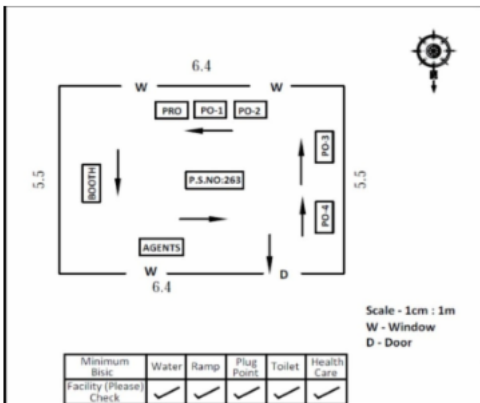

Google Map View

Polling Station Building Front View

Polling Station Front View

Cad View

Key MAP View

சட்டமன்றத் தொகுதியின் எண் மற்றும் பெயர் : 89-சேலம் (வடக்கு)  
பிரிவு எண் மற்றும் பெயர் 1-சேலம் (மா), கோ,9,மன்னார்பாளையம் எக்ஸ்பிரெஸ்,அல்லிக்குட்டை