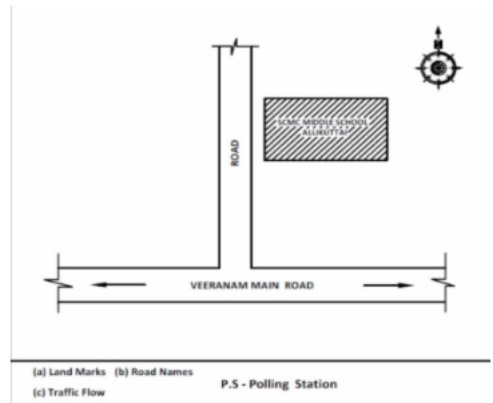

Google Map View

Polling Station Building Front View

Polling Station Front View

Cad View

Key MAP View

சட்டமன்றத் தொகுதியின் எண் மற்றும் பெயர் : 89-சேலம் (வடக்கு)  
பிரிவு எண் மற்றும் பெயர் 1-சேலம் (மா), கோ,9,மன்னார்பாளையம் எக்ஸ்பிரெஸ்,அல்லிக்குட்டை